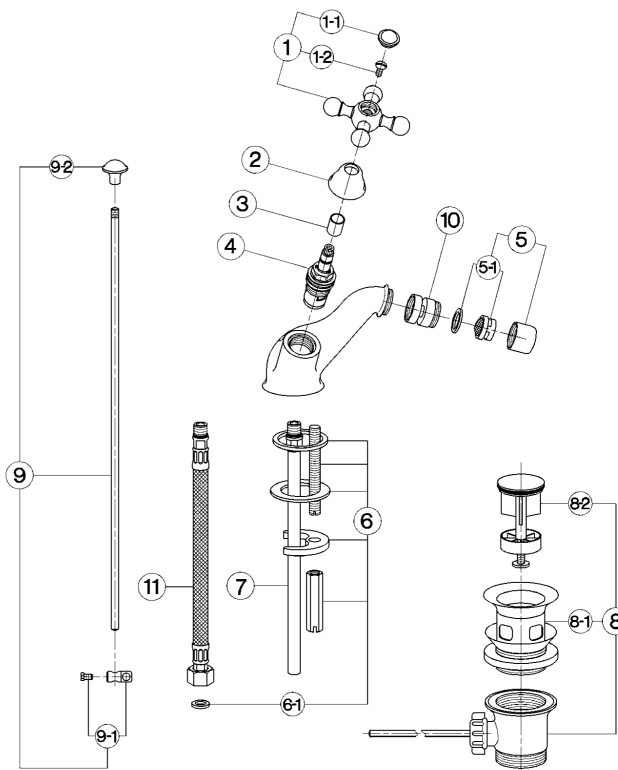

NR.	DESCRIZIONE DESCRIPTION BESCHREIBUNG DESCRIPTION	N. CODICE CODE NO. WERKSNR. NR. CODE	NR.	DESCRIZIONE DESCRIPTION BESCHREIBUNG DESCRIPTION	N. CODICE CODE NO. WERKSNR. NR. CODE	NR.	DESCRIZIONE DESCRIPTION BESCHREIBUNG DESCRIPTION	N. CODICE CODE NO. WERKSNR. NR. CODE
1	Maniglia "AR" con vite e placchetta Handle with screw and plate "AR" Griff "AR" mit Schraube und Abdeckplatte Croisillon avec vis et plaque "AR"	ZZ 90307 0	6-1	Guarnizione fibra 3/8" Gasket rubber 3/8" Fiberdichtung 3/8" Joint en fibre 3/8"	ZZ 92696 0	11	Flessibile M.11x1 3/8" L.365 Flex M.11x1 3/8" L.365 Anschlusschlauch M.11x1 3/8" L.365 Flex M.11x1 3/8" L.365	ZZ 92842 0
1-1	Placchetta a vite maniglia "AR" Cap for handle "AR" Abdeckplatte "AR" Griff Plaque cache - vis crois. "AR"	ZZ 92617 0	7	Tubetto monoforo "SU" con O.R. Tube with O.R. "SU" Anschlussrohr mit O.R. "SU" Tube "SU" avec O.R.	ZZ 92838 0			
1-2	Vite M.4,5x10 lb. tc. zigrinata Screw M.4,5x10 Schraube M.4,5x10 Vis M.4,5x10	ZZ 92609 0	8	Scarico automatico 1" 1/4 sabbiaio Pop-up waste 1" 1/4 Ablaufgarnitur 1" 1/4 Vidage automat. 1"1/4	ZZ 92754 0			
2	Cappuccio coprivite Ø32 H.21 "AC" Escutcheon Ø32 H.21 "AC" headvalve Abdeckplatte Ø32 H.21 "AC" Rosace couvre-tête Ø32 H.21 "AC"	ZZ 92652 0	8-1	Piletta per scarico automatico 1" 1/4 Waste for bath drain 1" 1/4 Ablauf 1/4Ablaufgarnitur 1" 1/4 Crepine pour vidage 1"1/4	ZZ 92924 0			
3	Tubetto copriasta "AR" H.15,5 Sliding cover tube "AR" H.15,5 Abdeckplatte Oberteil "AR" H.15,5 Tube couvre-tête "AR" H.15,5	ZZ 92619 0	8-2	Tappo completo scarico automatico 1" 1/4 Plug for pop-up waste 1" 1/4 Stopfen 1/4Ablaufgarnitur 1" 1/4 Bonde - vidage 1"1/4	ZZ 92925 0			
4	Vilone ceramico DX per monofori e gruppi "AC" Ceramic headvalve 1/2" right "AC" -short Keramikoberteil 1/2"-rechts "AC" -kurz Tête céramique 1/2" droite "AC" - courte	ZZ 92858 0	9	Astina scarico completa Ø6 Rod Ø6 Zugstange Ø6 Tige Ø6	ZZ 92759 0			
5	Aeratore M.22x1 IA Mousseur M.22x1 IA Perlator M.22x1 IA Mousseur M.22x1 IA	ZZ 92835 0	9-1	Morsetto astina scarico automatico Ø6,2 Connection for pop-up rod Ø6,2 Gelenkstueck 1/4Zugstange Ø6,2 Jonction x tige vidage Ø6,2	ZZ 92622 0			
5-1	Cartuccia per aeratore M. 22x1 Mousseur cartridge M.22x1 Kart./Perlator M.22x1 Cartouche x mousseur M.22x1	ZZ 92708 0	9-2	Pomolo per scarico automatico "AR" Knob for pop-up rod "AR" Zugknopf 1/4Ablaufgarnitur "AR" Pommeau - tige "AR"	ZZ 92624 0			
6	Set installazione monocomando monoforo Installation set single hole Belesigungsset Set installation	ZZ 92851 0	10	Snodo per bidet M.22x1 Joint for bidet M.22x1 Gelenkstueck 1/4Bidet M.22x1 Rotule pour bidet M.22x1	ZZ 92780 0			

AC.8

AC000550

<https://en.cisal.it/bidet-mixer-arcana-ceramic-ac000550>

2026-04-30