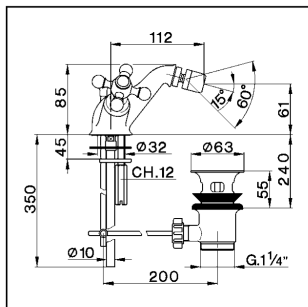

## Bidet mixer ARCANA CERAMIC\_AC000550

MODEL **AC000550**

Bidet mixer, with automatic 1"1/4 automatic pop-up waste, G.3/8" stainless steel flexible hoses

### AC 00055

- Monoforo bidet
- Single hole bidet mixer
- Einloch-Bidetbatterie
- Mélangeur monotrou bidet

bar	PORTATA BOCCA DI EROGAZIONE * SPOUT FLOW RATE DURCHFLOSS WANNENEINLAUF DEBIT BEC DEVERSEUR l/min.
0.5	6
1	8.5
2	11.5
3	14
4	16.5
5	18.5