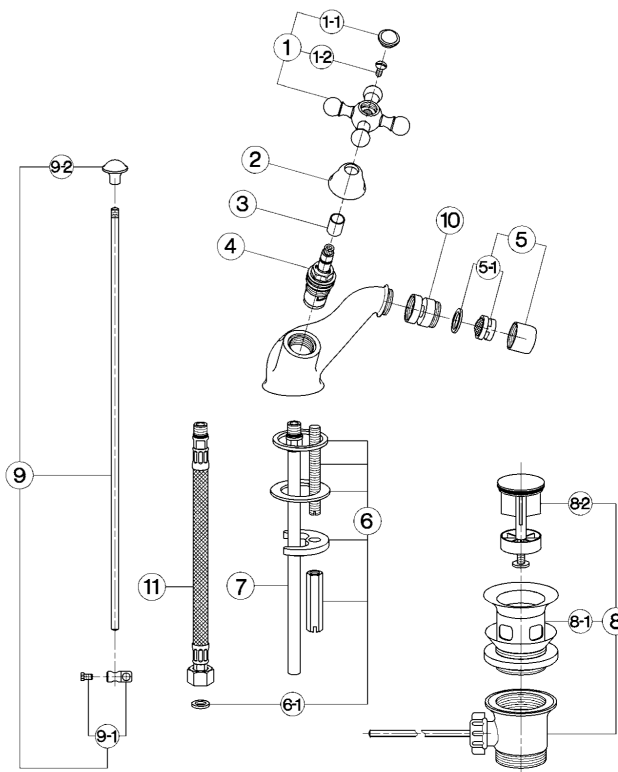

NR.	DESCRIZIONE DESCRIPTION BESCHREIBUNG DESCRIPTION	N. CODICE CODE NO. WERKSNR. NR. CODE	NR.	DESCRIZIONE DESCRIPTION BESCHREIBUNG DESCRIPTION	N. CODICE CODE NO. WERKSNR. NR. CODE	NR.	DESCRIZIONE DESCRIPTION BESCHREIBUNG DESCRIPTION	N. CODICE CODE NO. WERKSNR. NR. CODE
1	Maniglia "AR" con vite e placchetta Handle with screw and plate "AR" Griff "AR" mit Schraube und Abdeckplatte Croisillon avec vis et plaque "AR"	ZZ 90307 0	6-1	Guarnizione fibra 3/8" Gasket rubber 3/8" Fiberdichtung 3/8" Joint en fibre 3/8"	ZZ 92696 0	11	Flessibile M.11x1 3/8" F L.365 Flex M.11x1 3/8" L.365 Anschlussschlauch M.11x1 3/8" L.365 Flex M.11x1 3/8" L.365	ZZ 92842 0
1-1	Placchetta a vite maniglia "AR" Cap for handle "AR" Abdeckplatte "AR" Griff Plaque cache - vis crois. "AR"	ZZ 92617 0	7	Tubetto monoforo "SU" con O.R. Tube with O.R. "SU" Anschlussrohr mit O.R. "SU" Tube "SU" avec O.R.	ZZ 92838 0			
1-2	Vite M.4,5x10 lb. tc. zigrinata Screw M.4,5x10 Schraube M.4,5x10 Vis M.4,5x10	ZZ 92609 0	8	Scarico automatico 1" 1/4 sabbiaio Pop-up waste 1" 1/4 Ablaufgarnitur 1" 1/4 Vidage automat. 1"1/4	ZZ 92754 0			
2	Cappuccio coprivite Ø32 H.21 "AC" Escutcheon Ø32 H.21 "AC" headvalve Abdeckplatte Ø32 H.21 "AC" Rosace couvre-tête Ø32 H.21 "AC"	ZZ 92652 0	8-1	Piletta per scarico automatico 1" 1/4 Waste for bath drain 1" 1/4 Ablauf 1/4Ablaufgarnitur 1" 1/4 Crepine pour vidage 1" 1/4	ZZ 92924 0			
3	Tubetto copriasta "AR" H.15,5 Sliding cover tube "AR" H.15,5 Abdeckplatte Oberteil "AR" H.15,5 Tube couvre-tête "AR" H.15,5	ZZ 92619 0	8-2	Tappo completo scarico automatico 1" 1/4 Plug for pop-up waste 1" 1/4 Stopfen 1/4Ablaufgarnitur 1" 1/4 Bonde - vidage 1"1/4	ZZ 92925 0			
4	Vilone ceramico DX per monofori e gruppi "AC" Ceramic headvalve 1/2" right "AC" -short Keramikoberteil 1/2"-rechts "AC" -kurz Tête céramique 1/2" droite "AC" - courte	ZZ 92858 0	9	Astina scarico completa Ø6 Rod Ø6 Zugstange Ø6 Tige Ø6	ZZ 92759 0			
5	Aeratore M.22x1 IA Mousseur M.22x1 IA Perlator M.22x1 IA Mousseur M.22x1 IA	ZZ 92835 0	9-1	Morsetto astina scarico automatico Ø6,2 Connection for pop-up rod Ø6,2 Gelenkstueck 1/4Zugstange Ø6,2 Jonction x tige vidage Ø6,2	ZZ 92622 0			
5-1	Cartuccia per aeratore M. 22x1 Mousseur cartridge M.22x1 Kart./Perlator M.22x1 IA Cartouche x mousseur M.22x1	ZZ 92708 0	9-2	Pomolo per scarico automatico "AR" Knob for pop-up rod "AR" Zugknopf 1/4Ablaufgarnitur "AR" Pommeau - tige "AR"	ZZ 92624 0			
6	Set installazione monocomando monoforo Installation set single hole Belesigungsset Set installation	ZZ 92851 0	10	Snodo per bidet M.22x1 Joint for bidet M.22x1 Gelenkstueck 1/4Bidet M.22x1 Rotule pour bidet M.22x1	ZZ 92780 0			

AC.8

AC000550

<https://en.cisal.it/bidet-mixer-arcana-ceramic-ac000550>

2026-06-17