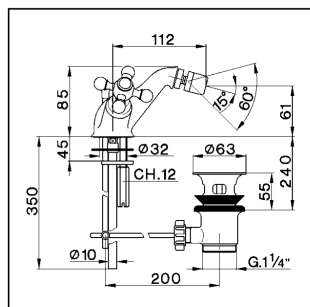

## Bidet mixer ARCANA CERAMIC\_AC000550

MODEL **AC000550**

Bidet mixer, with automatic 1"1/4 automatic pop-up waste, G.3/8" stainless steel flexible hoses

### AC 00055

- Monoforo bidet
- Single hole bidet mixer
- Einloch-Bidetbatterie
- Mélangeur monotrou bidet

bar	PORTATA BOCCA DI EROGAZIONE * SPOUT FLOW RATE DURCHFLOSS WANNENEINLAUF DEBIT BEC DEVERSEUR l/min.
0.5	6
1	8.5
2	11.5
3	14
4	16.5
5	18.5