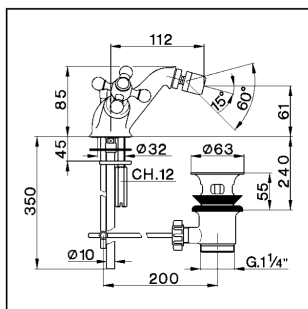

## Bidet mixer ARCANA CERAMIC\_AC000550

MODEL **AC000550**

Bidet mixer, with automatic 1"1/4 automatic pop-up waste, G.3/8" stainless steel flexible hoses

### AC 00055

- Monoforo bidet
- Single hole bidet mixer
- Einloch-Bidetbatterie
- Mélangeur monotrou bidet

| bar | PORTATA BOCCA DI EROGAZIONE *<br>SPOUT FLOW RATE<br>DURCHFLOSS WANNENEINLAUF<br>DEBIT BEC DEVERSEUR<br>l/min. |
|-----|---|
| 0.5 | 6   |
| 1   | 8.5   |
| 2   | 11.5  |
| 3   | 14  |
| 4   | 16.5  |
| 5   | 18.5  |