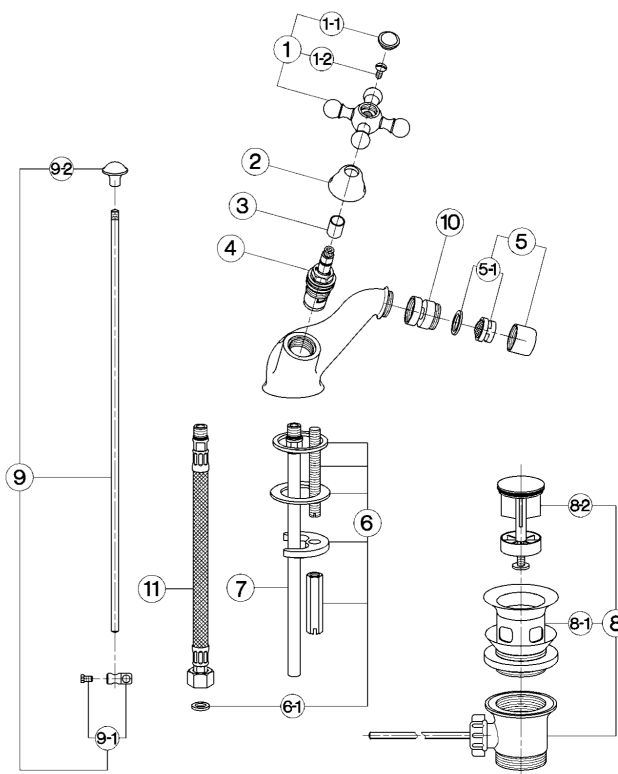

NR.	DESCRIZIONE DESCRIPTION BESCHREIBUNG DESCRIPTION	N. CODICE CODE NO. WERKSNR. NR. CODE	NR.	DESCRIZIONE DESCRIPTION BESCHREIBUNG DESCRIPTION	N. CODICE CODE NO. WERKSNR. NR. CODE	NR.	DESCRIZIONE DESCRIPTION BESCHREIBUNG DESCRIPTION	N. CODICE CODE NO. WERKSNR. NR. CODE
1	Maniglia "AR" con vite e placchetta Handle with screw and plate "AR" Griff "AR" mit Schraube und Abdeckplatte Croisillon avec vis et plaquette "AR"	ZZ 90307 0	6-1	Guarnizione fibra 3/8" Gasket rubber 3/8" Fiberdichtung 3/8" Joint en fibre 3/8"	ZZ 92696 0	11	Flessibile M.11x1 3/8" L.365 Flex M.11x1 3/8" L.365 Anschlussschlauch M.11x1 3/8" L.365 Flex M.11x1 3/8" L.365	ZZ 92842 0
1-1	Placchetta a vite maniglia "AR" Cap for handle "AR" Abdeckplatte "AR" Griff Plaquette cache - vis crois. "AR"	ZZ 92617 0	7	Tubetto monoforo "SU" con O.R. Tube with O.R. "SU" Anschlussrohr mit O.R. "SU" Tube "SU" avec O.R.	ZZ 92838 0	8	Scarico automatico 1" 1/4 sabbliato Pop-up waste 1" 1/4 Ablaufgarnitur 1" 1/4 Vidage automat. 1" 1/4	ZZ 92754 0
1-2	Vite M.4,5x10 lb. tc. zigrinata Screw M.4,5x10 Schraube M.4,5x10 Vis M.4,5x10	ZZ 92609 0	8-1	Piletta per scarico automatico 1" 1/4 Waste for bath drain 1" 1/4 Ablauf 1/4Ablaufgarnitur 1" 1/4 Crepine pour vidage 1" 1/4	ZZ 92924 0	8-2	Tappo completo scarico automatico 1" 1/4 Plug for pop-up waste 1" 1/4 Stopfen 1/4Ablaufgarnitur 1" 1/4 Bonde - vidage 1" 1/4	ZZ 92925 0
2	Cappuccio coprivite Ø32 H.21 "AC" Escutcheon Ø32 H.21 "AC" Abdeckplatte Ø32 H.21 "AC" Rosace couvre-tête Ø32 H.21 "AC"	ZZ 92652 0	9	Astina scarico completa Ø6 Rod Ø6 Zugstange Ø6 Tige Ø6	ZZ 92759 0	9-1	Morsetto astina scarico automatico Ø6,2 Connection for pop-up rod Ø6,2 Gelenkstueck 1/4Zugstange Ø6,2 Jonction x tige vidage Ø6,2	ZZ 92622 0
3	Tubetto copriasta "AR" H.15,5 Sliding cover tube "AR" H.15,5 Abdeckplatte Oberteil "AR" H.15,5 Tube couvre-tête "AR" H.15,5	ZZ 92619 0	9-2	Pomolo per scarico automatico "AR" Knob for pop-up rod "AR" Zugknopf 1/4Ablaufgarnitur "AR" Pommeau - tige "AR"	ZZ 92624 0	10	Snodo per bidet M.22x1 Joint for bidet M.22x1 Gelenkstueck 1/4Bidet M.22x1 Rotule pour bidet M.22x1	ZZ 92780 0
4	Vilone ceramico DX per monofori e gruppi "AC" Ceramic headvalve 1/2" right "AC" -short Keramikkoberteil 1/2"-rechts "AC" -kurz Tête céramique 1/2" droite "AC" - courte	ZZ 92858 0						
5	Aeratore M.22x1 IA Mousseur M.22x1 IA Perlator M.22x1 IA Mousseur M.22x1 IA	ZZ 92835 0						
5-1	Cartuccia per aeratore M. 22x1 Mousseur cartouche M.22x1 Kart./Perlator M.22x1 IA Cartouche x mousseur M.22x1	ZZ 92708 0						
6	Set installazione monocomando monoforo Installation set single hole Belesigungsset Set installation	ZZ 92851 0						

AC.8

AC000550

<https://en.cisal.it/bidet-mixer-arcana-ceramic-ac000550>

2026-04-09