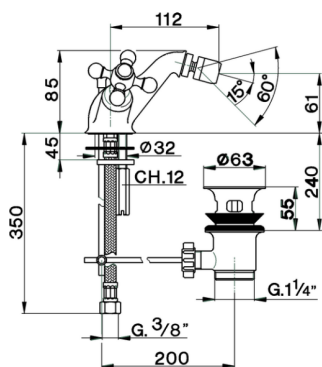

## Bidet mixer ARCANA CERAMIC\_AC000550

MODEL **AC000550**

Bidet mixer, with automatic 1"1/4 automatic pop-up waste, G.3/8" stainless steel flexible hoses

### AC 00055

- Monoforo bidet
- Single hole bidet mixer
- Einloch-Bidetbatterie
- Mélangeur monotrou bidet

bar	PORTATA BOCCA DI EROGAZIONE * SPOUT FLOW RATE DURCHFLOSS WANNENEINLAUF DEBIT BEC DEVERSEUR l/min.
0.5	6
1	8.5
2	11.5
3	14
4	16.5
5	18.5