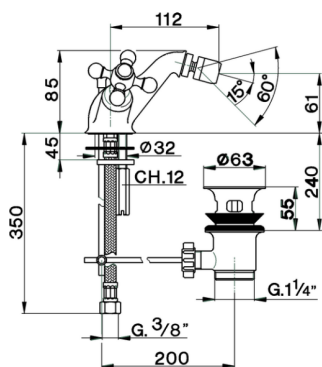

## Bidet mixer ARCANA CERAMIC\_AC000550

MODEL **AC000550**

Bidet mixer, with automatic 1"1/4 automatic pop-up waste, G.3/8" stainless steel flexible hoses

### AC 00055

- Monoforo bidet
- Single hole bidet mixer
- Einloch-Bidetbatterie
- Mélangeur monotrou bidet

| bar | PORTATA BOCCA DI EROGAZIONE *<br>SPOUT FLOW RATE<br>DURCHFLOSS WANNENEINLAUF<br>DEBIT BEC DEVERSEUR<br>l/min. |
|-----|---|
| 0.5 | 6   |
| 1   | 8.5   |
| 2   | 11.5  |
| 3   | 14  |
| 4   | 16.5  |
| 5   | 18.5  |