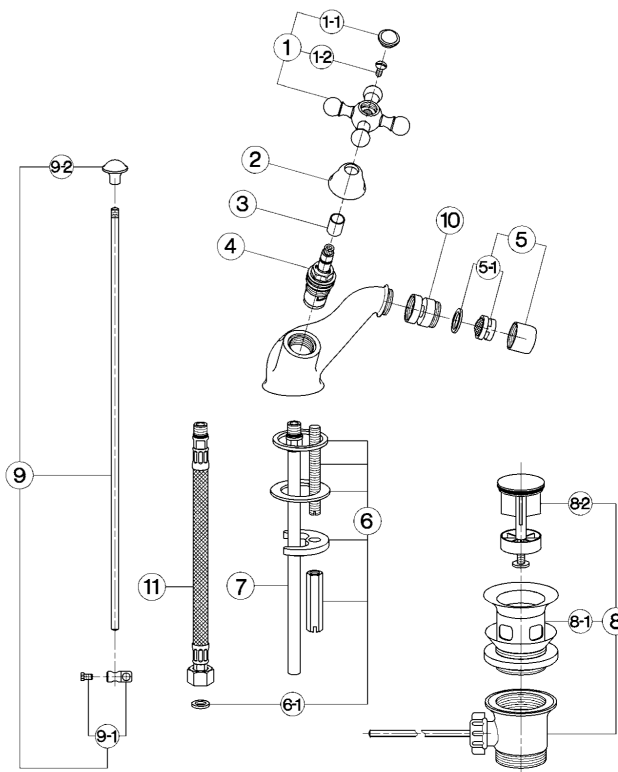

NR.	DESCRIZIONE DESCRIPTION BESCHREIBUNG DESCRIPTION	N. CODICE CODE NO. WERKSNR. NR. CODE	NR.	DESCRIZIONE DESCRIPTION BESCHREIBUNG DESCRIPTION	N. CODICE CODE NO. WERKSNR. NR. CODE	NR.	DESCRIZIONE DESCRIPTION BESCHREIBUNG DESCRIPTION	N. CODICE CODE NO. WERKSNR. NR. CODE
1	Maniglia "AR" con vite e placchetta Handle with screw and plate "AR" Griff "AR" mit Schraube und Abdeckplatte Croisillon avec vis et plaque "AR"	ZZ 90307 0	6-1	Guarnizione fibra 3/8" Gasket rubber 3/8" Fiberdichtung 3/8" Joint en fibre 3/8"	ZZ 92696 0	11	Flessibile M.11x1 3/8" F L.365 Flex M.11x1 3/8" L.365 Anschlussschlauch M.11x1 3/8" L.365 Flex M.11x1 3/8" L.365	ZZ 92842 0
1-1	Placchetta a vite maniglia "AR" Cap for handle "AR" Abdeckplatte "AR" Griff Plaque cache - vis crois. "AR"	ZZ 92617 0	7	Tubetto monoforo "SU" con O.R. Tube with O.R. "SU" Anschlussrohr mit O.R. "SU" Tube "SU" avec O.R.	ZZ 92838 0			
1-2	Vite M.4,5x10 lb. tc. zigrinata Screw M.4,5x10 Schraube M.4,5x10 Vis M.4,5x10	ZZ 92609 0	8	Scarico automatico 1" 1/4 sabbiaio Pop-up waste 1" 1/4 Ablaufgarnitur 1" 1/4 Vidage automat. 1"1/4	ZZ 92754 0			
2	Cappuccio coprivite Ø32 H.21 "AC" Escutcheon Ø32 H.21 "AC" Abdeckplatte Ø32 H.21 "AC" Rosace couvre-tête Ø32 H.21 "AC"	ZZ 92652 0	8-1	Piletta per scarico automatico 1" 1/4 Waste for bath drain 1" 1/4 Ablauf 1/4Ablaufgarnitur 1" 1/4 Crepine pour vidage 1" 1/4	ZZ 92924 0			
3	Tubetto copriasta "AR" H.15,5 Sliding cover tube "AR" H.15,5 Abdeckplatte Oberteil "AR" H.15,5 Tube couvre-tête "AR" H.15,5	ZZ 92619 0	8-2	Tappo completo scarico automatico 1" 1/4 Plug for pop-up waste 1" 1/4 Stopfen 1/4Ablaufgarnitur 1" 1/4 Bonde - vidage 1"1/4	ZZ 92925 0			
4	Vilone ceramico DX per monofori e gruppi "AC" Ceramic headvalve 1/2" right "AC" -short Keramikkoberteil 1/2"-rechts "AC" -kurz Tête céramique 1/2" droite "AC" - courte	ZZ 92858 0	9	Astina scarico completa Ø6 Rod Ø6 Zugstange Ø6 Tige Ø6	ZZ 92759 0			
5	Aeratore M.22x1 IA Mousseur M.22x1 IA Perlator M.22x1 IA Mousseur M.22x1 IA	ZZ 92835 0	9-1	Morsetto astina scarico automatico Ø6,2 Connection for pop-up rod Ø6,2 Gelenkstueck 1/4Zugstange Ø6,2 Jonction x tige vidage Ø6,2	ZZ 92622 0			
5-1	Cartuccia per aeratore M. 22x1 Mousseur cartouche M.22x1 Kart./Perlator M.22x1 Cartouche x mousseur M.22x1	ZZ 92708 0	9-2	Pomolo per scarico automatico "AR" Knob for pop-up rod "AR" Zugknopf 1/4Ablaufgarnitur "AR" Pommeau - tige "AR"	ZZ 92624 0			
6	Set installazione monocomando monoforo Installation set single hole Belesigungsset Set installation	ZZ 92851 0	10	Snodo per bidet M.22x1 Joint for bidet M.22x1 Gelenkstueck 1/4Bidet M.22x1 Rotule pour bidet M.22x1	ZZ 92780 0			

AC.8

AC000550

<https://en.cisal.it/bidet-mixer-arcana-ceramic-ac000550>

2026-06-14