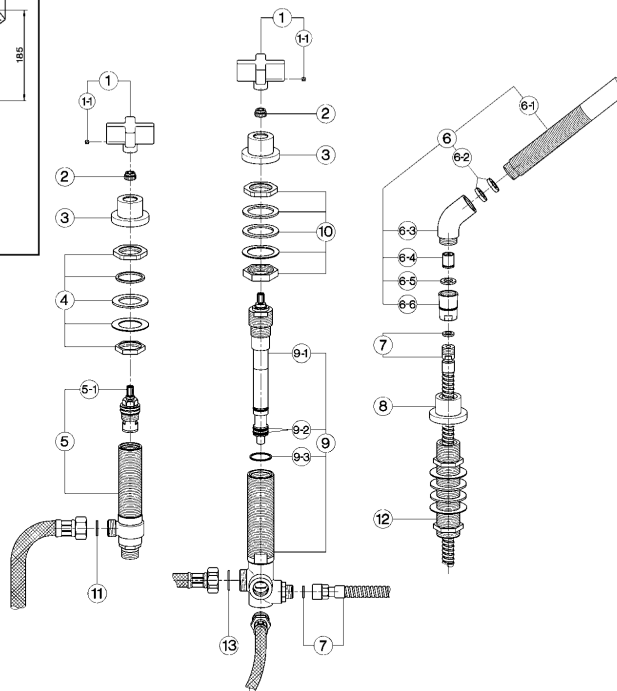

\* senza resistenza silenziosa (uscita libera)  
without hydraulic resistance  
ohne Widerstand  
sans résistance hydraulique

NR.	DESCRIZIONE DESCRIPTION BESCHREIBUNG DESCRIPTION	N. CODICE CODE NO. WERKSNR. NR. CODE	NR.	DESCRIZIONE DESCRIPTION BESCHREIBUNG DESCRIPTION	N. CODICE CODE NO. WERKSNR. NR. CODE	NR.	DESCRIZIONE DESCRIPTION BESCHREIBUNG DESCRIPTION	N. CODICE CODE NO. WERKSNR. NR. CODE
1	Maniglia "BA" per monofori Handle "BA" for single hole mixer Griff "BA" f/ Einloch-Batterien Croisillon "BA" pour mélangeur monotrou	ZZ 93289 0	6-2	Guarnizione NBR 75 SH. 19,1x10x3,5 Gasket NBR 75 SH. 19,1x10x3,5 Dichtung NBR 75 SH. 19,1x10x3,5 Joint NBR 75 SH. 19,1x10x3,5	ZZ 92715 0	9-2	O.R. 11 NBR 75 SH. O.R. 11 NBR 75 SH. O.R. 11 NBR 75 SH. O.R. 11 NBR 75 SH.	ZZ 92690 0
1-1	Grano punta piastra inox M.4x4 Screw-stainless steel M.4x4 Madenschraube M.4x4 Vis speciale inox M.4x4	ZZ 93328 0	6-3	Curveta doccia batteria vasca Connection for handshower Brausewinkel f/WB Raccord douche s/gorge	ZZ 92601 0	9-3	Guarnizione fibra 27x24x1 Gasket rubber 27x24x1 Fiberdichtung 27x24x1 Joint en fibre rouge 27x24x1	ZZ 92687 0
2	Riduzione brocciata completa Complete broached reduction piece Verkuerzung Raemwerkzeug komplett Reduction avec brochage complete	ZZ 93330 0	6-4	Valvola anti-ritorno Ø15 per doccia Back-flow valve Ø15 Durchflussverhinderer Ø15 Clapet anti-retour Ø15	ZZ 92956 0	10	Set installazione deviatore batteria vasca Installation set Befestigungssatz f/Umsteller Wannenrandmitg Set installation inverseur B/D	ZZ 93444 0
3	Cappuccio per batteria lavabo Escutcheon for basin mixer Abdeckkappe - WT Rosace lavabo	ZZ 93333 0	6-5	Guarnizione fibra 18,5x11x2 Gasket rubber 18,5x11x2 Fiberdichtung 18,5x11x2 Joint en fibre 18,5x11x2	ZZ 92714 0	11	Guarnizione fibra 18,5x11x2 Gasket rubber 18,5x11x2 Fiberdichtung 18,5x11x2 Joint en fibre 18,5x11x2	ZZ 92714 0
4	Set installazione batteria lavabo Installation set basin mixer Befestigungssatz Set installation	ZZ 93348 0	6-6	Raccordo conico doccia batteria vasca Connection for shower Anschluss Raccord douche s/gorge	ZZ 92680 0	12	Supporto doccia batteria bordo vasca "BA" Deck-mounted handshower support "BA" Brausehalter "BA" Support douche "BA"	ZZ 93402 0
5	Piantana vitone DX Tail piece-basin mixer right Unterteil WT im Oberteil rechts Corp. lat. fix. tête droite	ZZ 92888 0	7	Flessibile 175 cm Ø14 3/8" x M.15x1 Flex 175 cm Ø14 3/8" M.15x1 Brauseschlauch 175 cm Ø14 3/8" x M.15x1 Flex 175 cm Ø14 3/8" x M.15x1	ZZ 92757 0	13	Guarnizione NBR 90 SH. 24x16x2,7 Gasket NBR 90 SH. 24x16x2,7 Dichtung NBR 90 SH. 24x16x2,7 Joint NBR 90 SH. 24x16x2,7	ZZ 92689 0
5-1	Vitone ceramico 1/2" DX 90° Ceramic headvalve 1/2" right 90° Keramikoberteil 1/2" - rechts - 90° Tête céram. 1/2" droite 90°	ZZ 92907 0	8	Cappuccio supporto doccia batteria vasca Escutcheon shower Abdeckkappe Rosace douche	ZZ 93367 0			
6	Doccia minimale per batteria vasca Handshower minimal for bath mixer Handbrause minimal f/Badebatterie Douchette minimal sur gorge	ZZ 93368 0	9	Gruppo deviazione batteria bordo vasca "BA" Diverter for bath mixer "BA" Umsteller f/Wannenbatterie "BA" Inverseur - B/D "BA"	ZZ 93369 0			
6-1	Doccia minimale Minimal handshower Handbrause minimal Douchette minimal	DS 01409 0	9-1	Vitone deviazione batteria vasca "BA" Diverging valve for "BA" mixer Umstelloberteil "BA" Tête pour inverseur "BA"	ZZ 93370 0			