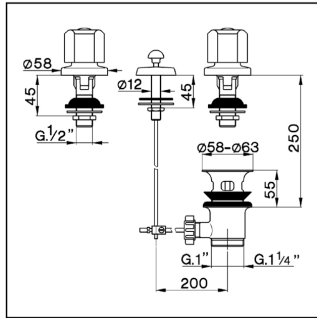

TR 00121 (TR 00110)

- **Combinazione bidet**
- **Bidet mixer**
- **Bidetbatterie - 3 Loch -**
- **Mélangeur bidet**

NR.	DESCRIZIONE DESCRIPTION BESCHREIBUNG DESCRIPTION	N. CODICE CODE NO. WERKSNR. NR. CODE	NR.	DESCRIZIONE DESCRIPTION BESCHREIBUNG DESCRIPTION	N. CODICE CODE NO. WERKSNR. NR. CODE	NR.	DESCRIZIONE DESCRIPTION BESCHREIBUNG DESCRIPTION	N. CODICE CODE NO. WERKSNR. NR. CODE
1	Scarico automatico 1" 1/4 sabbiato Pop-up waste 1" 1/4 Ablaufgarnitur 1" 1/4 Vidage automat. 1" 1/4	ZZ 92960 0	3	Rubinetto bidet Bidet tap Bidetventil Robinet bidet	ZZ 92747 0	5-1	Set installazione centrale combinazione bidet Installation set bidet mixer Befestigungsset Set installation	ZZ 92786 0
1-1	Tappo completo scarico automatico 1" 1/4 Plug for pop-up waste 1" 1/4 Stopfen f/Ablaufg. kpl 1" 1/4 Bonde - vidage 1" 1/4	ZZ 92925 0	3-1	Vitone 1/2" "TR" Headvalve 1/2" "TR" Oberteil 1/2" "TR" Tête 1/2" "TR"	ZZ 92869 0	6	Astina scarico completa Ø6 Rod Ø6 Zugstange Ø6 Tige Ø6	ZZ 90023 0
1-2	Piletta per scarico automatico 1" 1/4 Waste for bath drain 1" 1/4 Ablauf f/Ablaufgarnitur 1" 1/4 Crépine pour vidage 1" 1/4	ZZ 92924 0	3-2	Guarnizione NBR 90 SH. 16.9x5,5x5 Gasket NBR 90 SH. 16.9x5,5x5 Dichtung NBR 90 SH. 16.9x5,5x5 Joint NBR 90 SH. 16.9x5,5x5	ZZ 92699 0	6-1	Morsetto astina scarico automatico Ø6.2 Connection for pop-up rod Ø6.2 Gelenkstück f/Zugstange Ø6.2 Jonction x tige vidage Ø6.2	ZZ 92622 0
1	Scarico automatico 1" sabbiato Pop-up waste 1" Ablaufgarnitur 1" Vidage automat. 1"	ZZ 92738 0	3-3	Vite M.4x4,5 tb. Ø8 l.cr. Screw M.4x4,5 Schraube M.4x4,5 Vis M.4x4,5	ZZ 92625 0	6-2	Pomolo per scarico automatico "SU" Knob for pop-up rod "SU" Zugknopf Ablaufgarn."SU" Pommeau - tige "SU"	ZZ 92642 0
1-1	Tappo completo scarico automatico 1" Plug-pop up 1" Stopfen f/Ablaufg.kpl 1" Bonde - vidage 1"	ZZ 92938 0	4	Set installazione rubinetto bidet Installation set bidet tap Befestigungsset "AR" Bidet Set installation bidet "AR"	ZZ 92746 0			
2	Cappuccio per batteria lavabo "TR" Escutcheon for basin mixer "TR" Abdeckkappe - WT - "TR" Rosace - lavabo "TR"	ZZ 92595 0	5	Centrale bidet "TR" Rod set for bidet "TR" Zugstange Set "TR" Bidet Tige set - bidet "TR"	ZZ 92748 0			