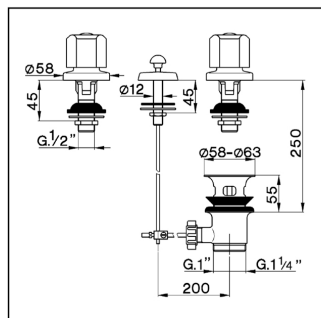

TR 00121 (TR 00110)

- **Combinazione bidet**
- **Bidet mixer**
- **Bidetbatterie - 3 Loch -**
- **Mélangeur bidet**

NR.	DESCRIZIONE DESCRIPTION BESCHREIBUNG DESCRIPTION	N. CODICE CODE NO. WERKSNR. NR. CODE	NR.	DESCRIZIONE DESCRIPTION BESCHREIBUNG DESCRIPTION	N. CODICE CODE NO. WERKSNR. NR. CODE	NR.	DESCRIZIONE DESCRIPTION BESCHREIBUNG DESCRIPTION	N. CODICE CODE NO. WERKSNR. NR. CODE
1	Scarico automatico 1" 1/4 sabbiato Pop-up waste 1" 1/4 Ablaufgarnitur 1" 1/4 Vidage automat. 1" 1/4	ZZ 92960 0	3	Rubinetto bidet Bidet tap Bidetventil Robinet bidet	ZZ 92747 0	5-1	Set installazione centrale combinazione bidet Installation set bidet mixer Befestigungsset Set installation	ZZ 92786 0
1-1	Tappo completo scarico automatico 1" 1/4 Plug for pop-up waste 1" 1/4 Stopfen f/Ablaufg. kpl 1" 1/4 Bonde - vidage 1" 1/4	ZZ 92925 0	3-1	Vitone 1/2" "TR" Headvalve 1/2" "TR" Oberteil 1/2" "TR" Tête 1/2" "TR"	ZZ 92869 0	6	Astina scarico completa Ø6 Rod Ø6 Zugstange Ø6 Tige Ø6	ZZ 90023 0
1-2	Piletta per scarico automatico 1" 1/4 Waste for bath drain 1" 1/4 Ablauf f/Ablaufgarnitur 1" 1/4 Crépine pour vidage 1" 1/4	ZZ 92924 0	3-2	Guarnizione NBR 90 SH. 16.9x5,5x5 Gasket NBR 90 SH. 16.9x5,5x5 Dichtung NBR 90 SH. 16.9x5,5x5 Joint NBR 90 SH. 16.9x5,5x5	ZZ 92699 0	6-1	Morsetto astina scarico automatico Ø6.2 Connection for pop-up rod Ø6.2 Gelenkstück f/Zugstange Ø6.2 Jonction x tige vidage Ø6.2	ZZ 92622 0
1	Scarico automatico 1" sabbiato Pop-up waste 1" Ablaufgarnitur 1" Vidage automat. 1"	ZZ 92738 0	3-3	Vite M.4x4,5 tb. Ø8 l.cr. Screw M.4x4,5 Schraube M.4x4,5 Vis M.4x4,5	ZZ 92625 0	6-2	Pomolo per scarico automatico "SU" Knob for pop-up rod "SU" Zugknopf Ablaufgarn."SU" Pommeau - tige "SU"	ZZ 92642 0
1-1	Tappo completo scarico automatico 1" Plug-pop up 1" Stopfen f/Ablaufg.kpl 1" Bonde - vidage 1"	ZZ 92938 0	4	Set installazione rubinetto bidet Installation set bidet tap Befestigungsset "AR" Bidet Set installation bidet "AR"	ZZ 92746 0			
2	Cappuccio per batteria lavabo "TR" Escutcheon for basin mixer "TR" Abdeckkappe - WT - "TR" Rosace - lavabo "TR"	ZZ 92595 0	5	Centrale bidet "TR" Rod set for bidet "TR" Zugstange Set "TR" Bidet Tige set - bidet "TR"	ZZ 92748 0			