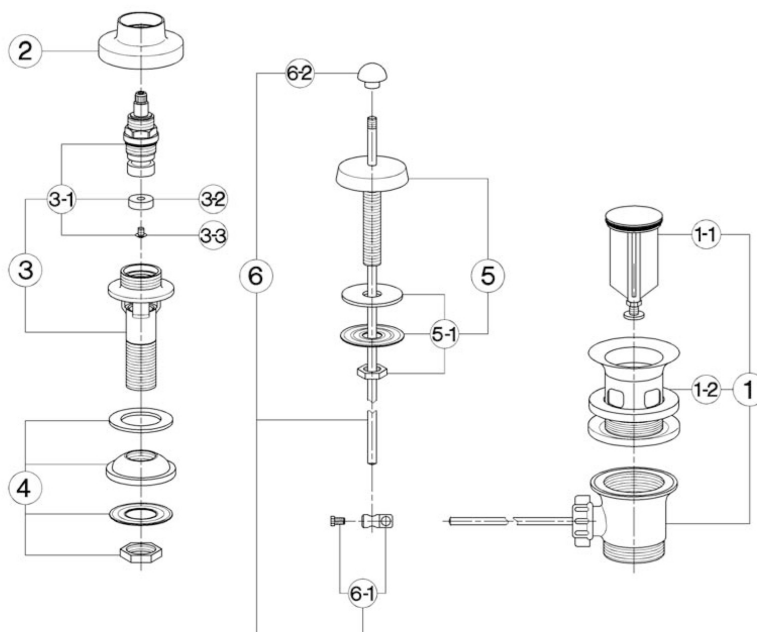

### TR 00121 (TR 00110)

- **Combinazione bidet**
- **Bidet mixer**
- **Bidetbatterie - 3 Loch -**
- **Mélangeur bidet**

NR.	DESCRIZIONE DESCRIPTION BESCHREIBUNG DESCRIPTION	N. CODICE CODE NO. WERKSNR. NR. CODE	NR.	DESCRIZIONE DESCRIPTION BESCHREIBUNG DESCRIPTION	N. CODICE CODE NO. WERKSNR. NR. CODE	NR.	DESCRIZIONE DESCRIPTION BESCHREIBUNG DESCRIPTION	N. CODICE CODE NO. WERKSNR. NR. CODE
1	Scarico automatico 1" 1/4 sabbiato Pop-up waste 1" 1/4 Ablaufgarnitur 1" 1/4 Vidage automat. 1" 1/4	ZZ 92960 0	3	Rubinetto bidet Bidet tap Bidetventil Robinet bidet	ZZ 92747 0	5-1	Set installazione centrale combinazione bidet Installation set bidet mixer Befestigungsset Set installation	ZZ 92786 0
1-1	Tappo completo scarico automatico 1" 1/4 Plug for pop-up waste 1" 1/4 Stopfen f/Ablaufg. kpl 1" 1/4 Bonde - vidage 1" 1/4	ZZ 92925 0	3-1	Vitone 1/2" "TR" Headvalve 1/2" "TR" Oberteil 1/2" "TR" Tête 1/2" "TR"	ZZ 92869 0	6	Astina scarico completa Ø6 Rod Ø6 Zugstange Ø6 Tige Ø6	ZZ 90023 0
1-2	Piletta per scarico automatico 1" 1/4 Waste for bath drain 1" 1/4 Ablauf f/Ablaufgarnitur 1" 1/4 Crépine pour vidage 1" 1/4	ZZ 92924 0	3-2	Guarnizione NBR 90 SH. 16.9x5,5x5 Gasket NBR 90 SH. 16.9x5,5x5 Dichtung NBR 90 SH. 16.9x5,5x5 Joint NBR 90 SH. 16.9x5,5x5	ZZ 92699 0	6-1	Morsetto astina scarico automatico Ø6.2 Connection for pop-up rod Ø6.2 Gelenkstück 1/2" Zugstange Ø6.2 Jonction x tige vidage Ø6.2	ZZ 92622 0
1	Scarico automatico 1" sabbiato Pop-up waste 1" Ablaufgarnitur 1" Vidage automat. 1"	ZZ 92738 0	3-3	Vite M.4x4,5 tb. Ø8 l.cr. Screw M.4x4,5 Schraube M.4x4,5 Vis M.4x4,5	ZZ 92625 0	6-2	Pomolo per scarico automatico "SU" Knob for pop-up rod "SU" Zugknopf Ablaufgarn. "SU" Pommeau - tige "SU"	ZZ 92642 0
1-1	Tappo completo scarico automatico 1" Plug-pop up 1" Stopfen f/Ablaufg.kpl 1" Bonde - vidage 1"	ZZ 92938 0	4	Set installazione rubinetto bidet Installation set bidet tap Befestigungsset "AR" Bidet Set installation bidet "AR"	ZZ 92746 0			
2	Cappuccio per batteria lavabo "TR" Escutcheon for basin mixer "TR" Abdeckkappe - WT. - "TR" Rosace - lavabo "TR"	ZZ 92595 0	5	Centrale bidet "TR" Rod set for bidet "TR" Zugstange Set "TR" Bidet Tige set - bidet "TR"	ZZ 92748 0			