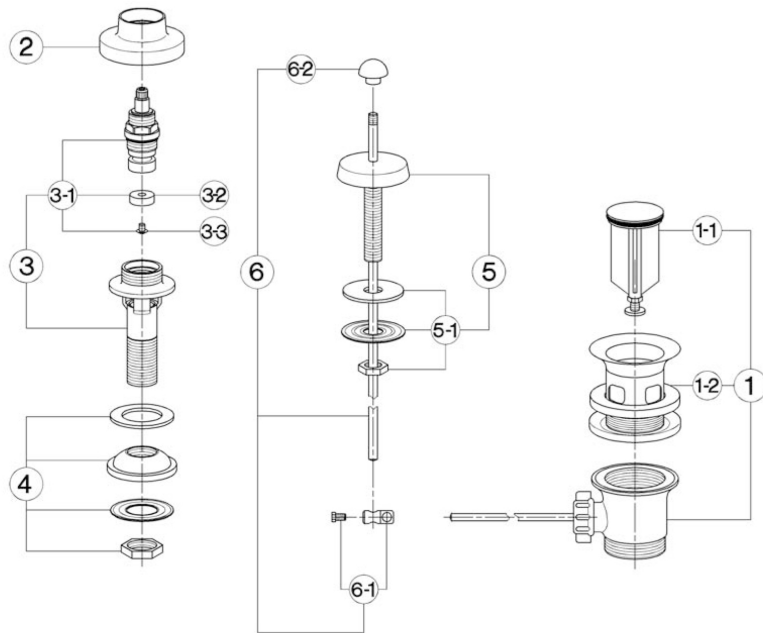

Bidet tap TR_TR001100

cisal

TR 00121 (TR 00110)

- **Combinazione bidet**
- **Bidet mixer**
- **Bidetbatterie - 3 Loch -**
- **Mélangeur bidet**

NR.	DESCRIZIONE DESCRIPTION BESCHREIBUNG DESCRIPTION	N. CODICE CODE NO. WERKSNR. NR. CODE	NR.	DESCRIZIONE DESCRIPTION BESCHREIBUNG DESCRIPTION	N. CODICE CODE NO. WERKSNR. NR. CODE	NR.	DESCRIZIONE DESCRIPTION BESCHREIBUNG DESCRIPTION	N. CODICE CODE NO. WERKSNR. NR. CODE
1	Scarico automatico 1" 1/4 sabbiato Pop-up waste 1" 1/4 Ablaufgarnitur 1" 1/4 Vidage automat. 1" 1/4	ZZ 92960 0	3	Rubinetto bidet Bidet tap Bidetventil Robinet bidet	ZZ 92747 0	5-1	Set installazione centrale combinazione bidet Installation set bidet mixer Befestigungsset Set installation	ZZ 92786 0
1-1	Tappo completo scarico automatico 1" 1/4 Plug for pop-up waste 1" 1/4 Stopfen f/Ablaufg. kpl 1" 1/4 Bonde - vidage 1" 1/4	ZZ 92925 0	3-1	Vitone 1/2" "TR" Headvalve 1/2" "TR" Oberteil 1/2" "TR" Tête 1/2" "TR"	ZZ 92869 0	6	Astina scarico completa Ø6 Rod Ø6 Zugstange Ø6 Tige Ø6	ZZ 90023 0
1-2	Piletta per scarico automatico 1" 1/4 Waste for bath drain 1" 1/4 Ablauf f/Ablaufgarnitur 1" 1/4 Crépine pour vidage 1" 1/4	ZZ 92924 0	3-2	Guarnizione NBR 90 SH. 16.9x5,5x5 Gasket NBR 90 SH. 16.9x5,5x5 Dichtung NBR 90 SH. 16.9x5,5x5 Joint NBR 90 SH. 16.9x5,5x5	ZZ 92699 0	6-1	Morsetto astina scarico automatico Ø6.2 Connection for pop-up rod Ø6.2 Gelenkstück f/Zugstange Ø6.2 Jonction x tige vidage Ø6.2	ZZ 92622 0
1	Scarico automatico 1" sabbiato Pop-up waste 1" Ablaufgarnitur 1" Vidage automat. 1"	ZZ 92738 0	3-3	Vite M.4x4,5 tb. Ø8 l.cr. Screw M.4x4,5 Schraube M.4x4,5 Vis M.4x4,5	ZZ 92625 0	6-2	Pomolo per scarico automatico "SU" Knob for pop-up rod "SU" Zugknopf Ablaugarn."SU" Pommeau - tige "SU"	ZZ 92642 0
1-1	Tappo completo scarico automatico 1" Plug-pop up 1" Stopfen f/Ablaufg.kpl 1" Bonde - vidage 1"	ZZ 92938 0	4	Set installazione rubinetto bidet Installation set bidet tap Befestigungsset "AR" Bidet Set installation bidet "AR"	ZZ 92746 0			
2	Cappuccio per batteria lavabo "TR" Escutcheon for basin mixer "TR" Abdeckkappe - WT - "TR" Rosace - lavabo "TR"	ZZ 92595 0	5	Centrale bidet "TR" Rod set for bidet "TR" Zugstange Set "TR" Bidet Tige set - bidet "TR"	ZZ 92748 0			