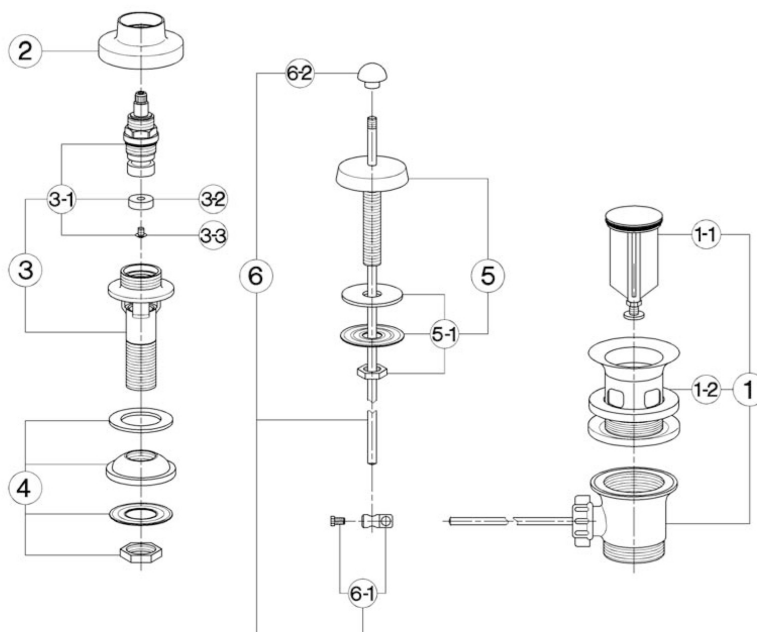

### TR 00121 (TR 00110)

- Combinazione bidet
- Bidet mixer
- Bidetbatterie - 3 Loch -
- Mélangeur bidet

NR.	DESCRIZIONE DESCRIPTION BESCHREIBUNG DESCRIPTION	N. CODICE CODE NO. WERKSNR. NR. CODE	NR.	DESCRIZIONE DESCRIPTION BESCHREIBUNG DESCRIPTION	N. CODICE CODE NO. WERKSNR. NR. CODE	NR.	DESCRIZIONE DESCRIPTION BESCHREIBUNG DESCRIPTION	N. CODICE CODE NO. WERKSNR. NR. CODE
1	Scarico automatico 1" 1/4 sabbiato Pop-up waste 1" 1/4 Ablaufgarnitur 1" 1/4 Vidage automat. 1" 1/4	ZZ 92960 0	3	Rubinetto bidet Bidet tap Bidetventil Robinet bidet	ZZ 92747 0	5-1	Set installazione centrale combinazione bidet Installation set bidet mixer Befestigungsset Set installation	ZZ 92786 0
1-1	Tappo completo scarico automatico 1" 1/4 Plug for pop-up waste 1" 1/4 Stopfen f/Ablaufg. kpl 1" 1/4 Bonde - vidage 1" 1/4	ZZ 92925 0	3-1	Vitone 1/2" "TR" Headvalve 1/2" "TR" Oberteil 1/2" "TR" Tête 1/2" "TR"	ZZ 92869 0	6	Astina scarico completa Ø6 Rod Ø6 Zugstange Ø6 Tige Ø6	ZZ 90023 0
1-2	Piletta per scarico automatico 1" 1/4 Waste for bath drain 1" 1/4 Ablauf f/Ablaufgarnitur 1" 1/4 Crépine pour vidage 1" 1/4	ZZ 92924 0	3-2	Guarnizione NBR 90 SH. 16.9x5,5x5 Gasket NBR 90 SH. 16.9x5,5x5 Dichtung NBR 90 SH. 16.9x5,5x5 Joint NBR 90 SH. 16.9x5,5x5	ZZ 92699 0	6-1	Morsetto astina scarico automatico Ø6.2 Connection for pop-up rod Ø6.2 Gelenkstück f/Zugstange Ø6.2 Jonction x tige vidage Ø6.2	ZZ 92622 0
1	Scarico automatico 1" sabbiato Pop-up waste 1" Ablaufgarnitur 1" Vidage automat. 1"	ZZ 92738 0	3-3	Vite M.4x4,5 tb. Ø8 l.cr. Screw M.4x4,5 Schraube M.4x4,5 Vis M.4x4,5	ZZ 92625 0	6-2	Pomolo per scarico automatico "SU" Knob for pop-up rod "SU" Zugknopf Ablaugarn."SU" Pommeau - tige "SU"	ZZ 92642 0
1-1	Tappo completo scarico automatico 1" Plug-pop up 1" Stopfen f/Ablaufg.kpl 1" Bonde - vidage 1"	ZZ 92938 0	4	Set installazione rubinetto bidet Installation set bidet tap Befestigungsset "AR" Bidet Set installation bidet "AR"	ZZ 92746 0			
2	Cappuccio per batteria lavabo "TR" Escutcheon for basin mixer "TR" Abdeckkappe - WT. - "TR" Rosace - lavabo "TR"	ZZ 92595 0	5	Centrale bidet "TR" Rod set for bidet "TR" Zugstange Set "TR" Bidet Tige set - bidet "TR"	ZZ 92748 0			