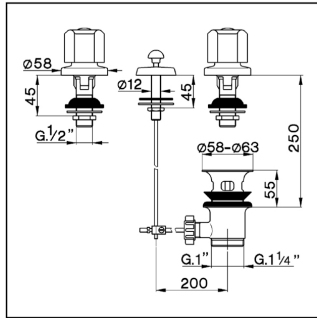

Bidet tap TR_TR001100

cisal

TR 00121 (TR 00110)

- **Combinazione bidet**
- **Bidet mixer**
- **Bidetbatterie - 3 Loch -**
- **Mélangeur bidet**

NR.	DESCRIZIONE DESCRIPTION BESCHREIBUNG DESCRIPTION	N. CODICE CODE NO. WERKSNR. NR. CODE	NR.	DESCRIZIONE DESCRIPTION BESCHREIBUNG DESCRIPTION	N. CODICE CODE NO. WERKSNR. NR. CODE	NR.	DESCRIZIONE DESCRIPTION BESCHREIBUNG DESCRIPTION	N. CODICE CODE NO. WERKSNR. NR. CODE
1	Scarico automatico 1" 1/4 sabbiato Pop-up waste 1" 1/4 Ablaufgarnitur 1" 1/4 Vidage automat. 1" 1/4	ZZ 92960 0	3	Rubinetto bidet Bidet tap Bidetventil Robinet bidet	ZZ 92747 0	5-1	Set installazione centrale combinazione bidet Installation set bidet mixer Befestigungsset Set installation	ZZ 92786 0
1-1	Tappo completo scarico automatico 1" 1/4 Plug for pop-up waste 1" 1/4 Stopfen f/Ablaufg. kpl 1" 1/4 Bonde - vidage 1" 1/4	ZZ 92925 0	3-1	Vitone 1/2" "TR" Headvalve 1/2" "TR" Oberteil 1/2" "TR" Tête 1/2" "TR"	ZZ 92869 0	6	Astina scarico completa Ø6 Rod Ø6 Zugstange Ø6 Tige Ø6	ZZ 90023 0
1-2	Piletta per scarico automatico 1" 1/4 Waste for bath drain 1" 1/4 Ablauf f/Ablaufgarnitur 1" 1/4 Crépine pour vidage 1" 1/4	ZZ 92924 0	3-2	Guarnizione NBR 90 SH. 16.9x5,5x5 Gasket NBR 90 SH. 16.9x5,5x5 Dichtung NBR 90 SH. 16.9x5,5x5 Joint NBR 90 SH. 16.9x5,5x5	ZZ 92699 0	6-1	Morsetto astina scarico automatico Ø6.2 Connection for pop-up rod Ø6.2 Gelenkstück f/Zugstange Ø6.2 Jonction x tige vidage Ø6.2	ZZ 92622 0
1	Scarico automatico 1" sabbiato Pop-up waste 1" Ablaufgarnitur 1" Vidage automat. 1"	ZZ 92738 0	3-3	Vite M.4x4,5 tb. Ø8 l.cr. Screw M.4x4,5 Schraube M.4x4,5 Vis M.4x4,5	ZZ 92625 0	6-2	Pomolo per scarico automatico "SU" Knob for pop-up rod "SU" Zugknopf Ablaugarn."SU" Pommeau - tige "SU"	ZZ 92642 0
1-1	Tappo completo scarico automatico 1" Plug-pop up 1" Stopfen f/Ablaufg.kpl 1" Bonde - vidage 1"	ZZ 92938 0	4	Set installazione rubinetto bidet Installation set bidet tap Befestigungsset "AR" Bidet Set installation bidet "AR"	ZZ 92746 0			
2	Cappuccio per batteria lavabo "TR" Escutcheon for basin mixer "TR" Abdeckkappe - WT - "TR" Rosace - lavabo "TR"	ZZ 92595 0	5	Centrale bidet "TR" Rod set for bidet "TR" Zugstange Set "TR" Bidet Tige set - bidet "TR"	ZZ 92748 0			