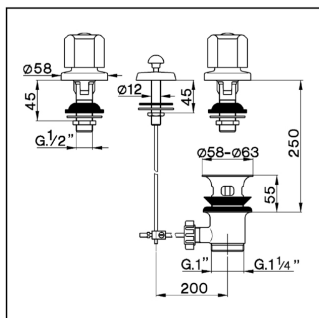

### TR 00121 (TR 00110)

- Combinazione bidet
- Bidet mixer
- Bidetbatterie - 3 Loch -
- Mélangeur bidet

NR.	DESCRIZIONE DESCRIPTION BESCHREIBUNG DESCRIPTION	N. CODICE CODE NO. WERKSNR. NR. CODE	NR.	DESCRIZIONE DESCRIPTION BESCHREIBUNG DESCRIPTION	N. CODICE CODE NO. WERKSNR. NR. CODE	NR.	DESCRIZIONE DESCRIPTION BESCHREIBUNG DESCRIPTION	N. CODICE CODE NO. WERKSNR. NR. CODE
1	Scarico automatico 1" 1/4 sabbiato Pop-up waste 1" 1/4 Ablaufgarnitur 1" 1/4 Vidage automat. 1" 1/4	ZZ 92960 0	3	Rubinetto bidet Bidet tap Bidetventil Robinet bidet	ZZ 92747 0	5-1	Set installazione centrale combinazione bidet Installation set bidet mixer Befestigungsset Set installation	ZZ 92786 0
1-1	Tappo completo scarico automatico 1" 1/4 Plug for pop-up waste 1" 1/4 Stopfen f/Ablaufg. kpl 1" 1/4 Bonde - vidage 1" 1/4	ZZ 92925 0	3-1	Vitone 1/2" "TR" Headvalve 1/2" "TR" Oberteil 1/2" "TR" Tête 1/2" "TR"	ZZ 92869 0	6	Astina scarico completa Ø6 Rod Ø6 Zugstange Ø6 Tige Ø6	ZZ 90023 0
1-2	Piletta per scarico automatico 1" 1/4 Waste for bath drain 1" 1/4 Ablauf f/Ablaufgarnitur 1" 1/4 Crépine pour vidage 1" 1/4	ZZ 92924 0	3-2	Guarnizione NBR 90 SH. 16.9x5,5x5 Gasket NBR 90 SH. 16.9x5,5x5 Dichtung NBR 90 SH. 16.9x5,5x5 Joint NBR 90 SH. 16.9x5,5x5	ZZ 92699 0	6-1	Morsetto astina scarico automatico Ø6.2 Connection for pop-up rod Ø6.2 Gelenkstück f/Zugstange Ø6.2 Jonction x tige vidage Ø6.2	ZZ 92622 0
1	Scarico automatico 1" sabbiato Pop-up waste 1" Ablaufgarnitur 1" Vidage automat. 1"	ZZ 92738 0	3-3	Vite M.4x4,5 tb. Ø8 l.cr. Screw M.4x4,5 Schraube M.4x4,5 Vis M.4x4,5	ZZ 92625 0	6-2	Pomolo per scarico automatico "SU" Knob for pop-up rod "SU" Zugknopf Ablaugarn."SU" Pommeau - tige "SU"	ZZ 92642 0
1-1	Tappo completo scarico automatico 1" Plug-pop up 1" Stopfen f/Ablaufg.kpl 1" Bonde - vidage 1"	ZZ 92938 0	4	Set installazione rubinetto bidet Installation set bidet tap Befestigungsset "AR" Bidet Set installation bidet "AR"	ZZ 92746 0			
2	Cappuccio per batteria lavabo "TR" Escutcheon for basin mixer "TR" Abdeckkappe - WT. - "TR" Rosace - lavabo "TR"	ZZ 92595 0	5	Centrale bidet "TR" Rod set for bidet "TR" Zugstange Set "TR" Bidet Tige set - bidet "TR"	ZZ 92748 0			