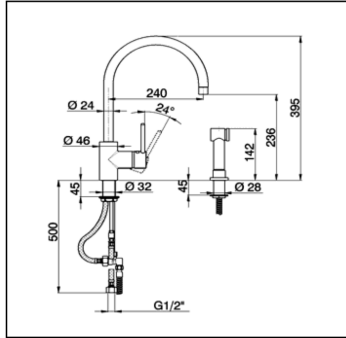

Single lever sink mixer with pull out handspray KITCHEN_LL004570

cisal

LL 00457

NR.	DESCRIZIONE DESCRIPTION BESCHREIBUNG DESCRIPTION	N.CODICE CODE NO. WERSKNR. NR.CODE	NR.	DESCRIZIONE DESCRIPTION BESCHREIBUNG DESCRIPTION	N.CODICE CODE NO. WERSKNR. NR.CODE	NR.	DESCRIZIONE DESCRIPTION BESCHREIBUNG DESCRIPTION	N.CODICE CODE NO. WERSKNR. NR.CODE
1	Leva monocomando "LL" Lever "LL" Hebel "LL" Levier "LL"	ZZ944020	5-3	Anello per canna Ring for spout Ring fuer Auslauf Bague pour bec	ZZ941020	11	Racc.valv.monoc.lavel. Valve's connection for single lever sink mix Anschluss Ventil f.Spültischbatterie Raccord clapet mitigeur évier	ZZ943660
1-1	Grano punta piana inox M.6x6 Screw-stainless steel M.6x6 Madenschraube M.6x6 Vis speciale inox M.6x6	ZZ926450	5-4	Rondella antifrizione Dichtung fuer Huelse Washer for covering tube Joint pour bague couverture	ZZ941030	12	Flessibile 150cm Ø14 1/2"cn x M15x1 Flex 150 cm Ø14 1/2"CN x M15x1 Braueschlauch 150 cm Ø14 x M15x1 Flex 150 cm Ø14 1/2"cn x M15x1	ZZ927740
1-2	Placchetta per leva neutra Cap for lever Abdeckkappe f/Hebel Plaqueette levier	ZZ933470	5-5	O.R. 11 NBR 75 SH. O.R. 11 NBR 75 SH. O.R. 11 NBR 75 SH. O.R. 11 NBR 75 SH.	ZZ926900	13	Flessibile M.11x1 3/8" L.365 Flex M.11x1 3/8" L.365 Anschlusschlauch M.11x1 3/8" L.365 Flex M.11x1 3/8" L.365	ZZ928420
2	Copricartuccia monocomando Escutcheon cartridge Abdeckkappe Couvre-cartouche	ZZ933510	6	Vite M.6 Screw M.6 Schraube M.6 Vis M.6	ZZ941090	14	Peso piombo completo Lead weight Bleigewicht kpl Poids en plomb	ZZ927750
3	Calotta bloccaggio cartuccia Nut for mixing valve Mutter f/Kartusche Ecrou pour cartouche	ZZ933530	7	Placchetta per leva neutra Cap for lever Abdeckkappe f/Hebel Plaqueette levier	ZZ927110	15	Supporto doccia batteria bordo vasca "BA" Deck-mounted handshower support "BA" Brausehalter "BA" Support douche "BA"	ZZ934020
4	Cartuccia monocomando Mixing valve Kartusche Cartouche mitigeurs	ZZ931960	8	Set installazione monoc.doccia estraibile Installation set single lever Befestigungsset Set installation	ZZ928860	16	Capp.suppl.doccia monoc.lavel. Escutcheon shower Abdeckkappe Rosace douche	ZZ943700
5	Canna alta Ø24 Interasse 240 Swinging spout 240 Ø24 Auslauf-Rohr-U-240 Ø24 Bec orientable 240 Ø24	ZZ944030	8-1	Guarnizione fibra 3/8" Gasket rubber 3/8" Fiberdichtung 3/8" Joint en fibre 3/8"	ZZ926960	17	Doccia estr.monoc.lavel. Handspray Herausziehbare Brause Douchette extr.évier	ZZ943710
5-1	Aeratore M.22x1 IA Cascade Mousseur M.22x1 IA Cascade Perlator M.22x1 IA Cascade Mousseur M.22x1 IA Cascade	ZZ932830	9	Valv.2 vie monoc.lavel. 2 way valve for single lever sink mixer 2 Wege Ventil f.Spültischbatterie Clapet 2 voies mitigeur évier	ZZ943650			
5-2	Cartuccia per aeratore M. 22x1 Cascade Mousseur cartridge M.22x1 Cascade Kart. f/Perlator M.22x1 Cascade Cartouche x mousseur M.22x1 Cascade	ZZ933390	10	Packings' set for single lever sink mixer Set Dichtungen f.Spültischbatterie Set joints mitigeur évier	ZZ943640			