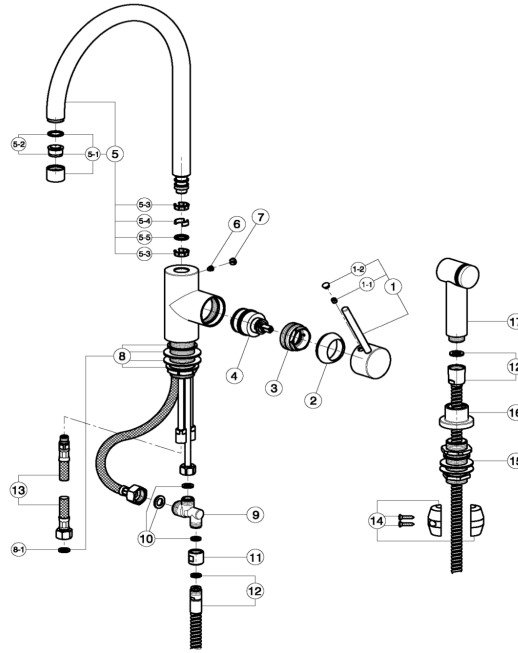

Single lever sink mixer with pull out handspray KITCHEN_LL004570

cisal

LL 00457

NR.	DESCRIZIONE DESCRIPTION BESCHREIBUNG DESCRIPTION	N.CODICE CODE NO. WERSKNR. NR.CODE	NR.	DESCRIZIONE DESCRIPTION BESCHREIBUNG DESCRIPTION	N.CODICE CODE NO. WERSKNR. NR.CODE	NR.	DESCRIZIONE DESCRIPTION BESCHREIBUNG DESCRIPTION	N.CODICE CODE NO. WERSKNR. NR.CODE
1	Leva monocomando "LL" Lever "LL" Hebel "LL" Levier "LL"	ZZ944020	5-3	Anello per canna Ring for spout Ring fuer Auslauf Bague pour bec	ZZ941020	11	Racc.valv.monoc.lavel. Valve's connection for single lever sink mix Anschluss Ventil f.Spültischbatterie Raccord clapet mitigeur évier	ZZ943660
1-1	Grano punta piana inox M.6x6 Screw-stainless steel M.6x6 Madenschraube M.6x6 Vis speciale inox M.6x6	ZZ926450	5-4	Rondella antifrizione Dichtung fuer Huelse Washer for covering tube Joint pour bague couverture	ZZ941030	12	Flessibile 150cm Ø14 1/2"cn x M15x1 Flex 150 cm Ø14 1/2"CN x M15x1 Braueschlauch 150 cm Ø14 x M15x1 Flex 150 cm Ø14 1/2"cn x M15x1	ZZ927740
1-2	Placchetta per leva neutra Cap for lever Abdeckkappe f/Hebel Plaqueette levier	ZZ933470	5-5	O.R. 11 NBR 75 SH. O.R. 11 NBR 75 SH. O.R. 11 NBR 75 SH. O.R. 11 NBR 75 SH.	ZZ926900	13	Flessibile M.11x1 3/8" L.365 Flex M.11x1 3/8" L.365 Anschlusschlauch M.11x1 3/8" L.365 Flex M.11x1 3/8" L.365	ZZ928420
2	Copricartuccia monocomando Escutcheon cartridge Abdeckkappe Couvre-cartouche	ZZ933510	6	Vite M.6 Screw M.6 Schraube M.6 Vis M.6	ZZ941090	14	Peso piombo completo Lead weight Bleigewicht kpl Poids en plomb	ZZ927750
3	Calotta bloccaggio cartuccia Nut for mixing valve Mutter f/Kartusche Ecrou pour cartouche	ZZ933530	7	Placchetta per leva neutra Cap for lever Abdeckkappe f/Hebel Plaqueette levier	ZZ927110	15	Supporto doccia batteria bordo vasca "BA" Deck-mounted handshower support "BA" Brausehalter "BA" Support douche "BA"	ZZ934020
4	Cartuccia monocomando Mixing valve Kartusche Cartouche mitigeurs	ZZ931960	8	Set installazione monoc.doccia estraibile Installation set single lever Befestigungsset Set installation	ZZ928860	16	Capp.suppl.doccia monoc.lavel. Escutcheon shower Abdeckkappe Rosace douche	ZZ943700
5	Canna alta Ø24 Interasse 240 Swinging spout 240 Ø24 Auslauf-Rohr-U-240 Ø24 Bec orientable 240 Ø24	ZZ944030	8-1	Guarnizione fibra 3/8" Gasket rubber 3/8" Fiberdichtung 3/8" Joint en fibre 3/8"	ZZ926960	17	Doccia estr.monoc.lavel. Handspray Herausziehbare Brause Douchette extr.évier	ZZ943710
5-1	Aeratore M.22x1 IA Cascade Mousseur M.22x1 IA Cascade Perlator M.22x1 IA Cascade Mousseur M.22x1 IA Cascade	ZZ932830	9	Valv.2 vie monoc.lavel. 2 way valve for single lever sink mixer 2 Wege Ventil f.Spültischbatterie Clapet 2 voies mitigeur évier	ZZ943650			
5-2	Cartuccia per aeratore M. 22x1 Cascade Mousseur cartridge M.22x1 Cascade Kart. f/Perlator M.22x1 Cascade Cartouche x mousseur M.22x1 Cascade	ZZ933390	10	Packings' set for single lever sink mixer Set Dichtungen f.Spültischbatterie Set joints mitigeur évier	ZZ943640			