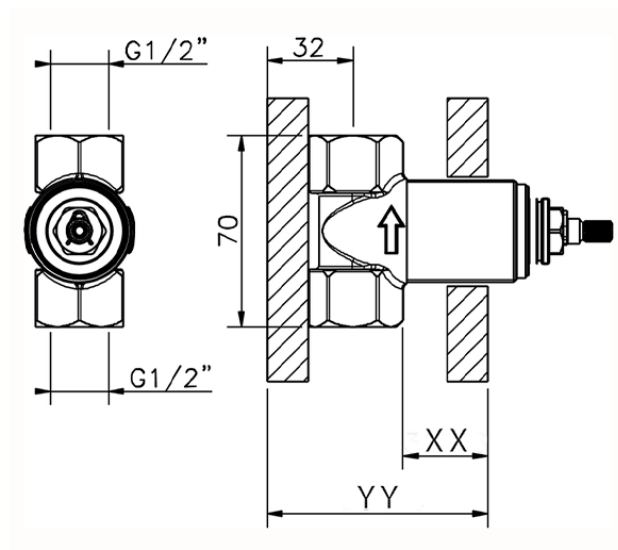

## 1/2 Stopvalve concealed part CONCEALED\_ZA003340

Piastra/Plate/Plaque/Platte/Placa

2-3mm: XX 31-46 YY 80-95

10mm: XX 25-40 YY 76-91