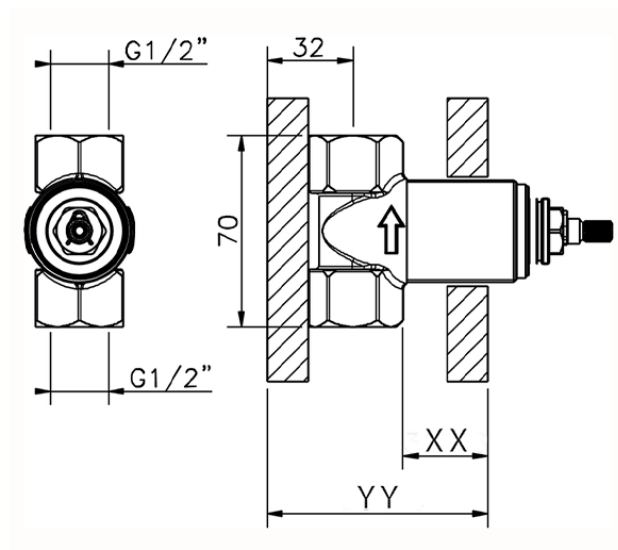

1/2 Stopvalve concealed part CONCEALED_ZA003340

Piastra/Plate/Plaque/Platte/Placa

2-3mm: XX 31-46 YY 80-95

10mm: XX 25-40 YY 76-91