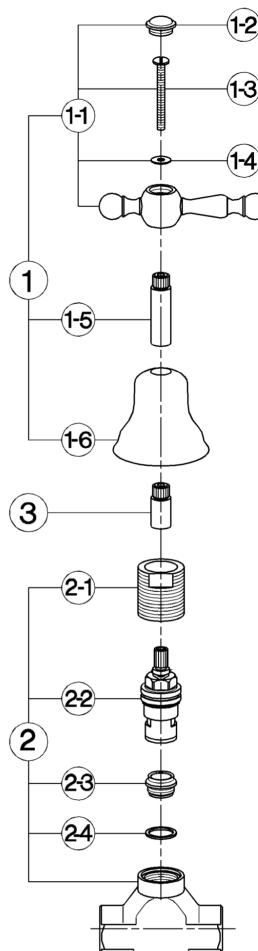

* senza resistenza silenziosa (uscita libera)
without hydraulic resistance
ohne Widerstand
sans résistance hydraulique

NR.	DESCRIZIONE DESCRIPTION BESCHREIBUNG DESCRIPTION	N. CODICE CODE NO. WERKSNR. NR. CODE	NR.	DESCRIZIONE DESCRIPTION BESCHREIBUNG DESCRIPTION	N. CODICE CODE NO. WERKSNR. NR. CODE	NR.	DESCRIZIONE DESCRIPTION BESCHREIBUNG DESCRIPTION	N. CODICE CODE NO. WERKSNR. NR. CODE
1	Leva con cappuccio "AA" Lever with escutcheon "AA" Hebel "AA" mit Abdeckkappe Levier "AA" avec rosace	ZZ 92976 0	1-6	Cappuccio e campana "AR" Escutcheon "AR" Abdeckkappe "AR" Rosace "AR"	ZZ 92598 0	2-4	Guarnizione rame 18,5x16,1x1 Gasket copper 18,5x16,1x1 Kupferdichtung 18,5x16,1x1 Joint cuivre 18,5x16,1x1	ZZ 92656 0
1-1	Leva "AA" con vite e placchetta Lever with screw and plate "AA" Hebel "AA" mit Schraube und Abdeckkappe Levier "AA" avec vis et plaque	ZZ 92977 0	2	Rubinetto incasso 1/2" Concealed stop cock 1/2" Unterputzventil 1/2" Robinet à encastrer 1/2"	ZZ 92982 0	3	Prolunga asta vitone per rubinetto incasso Extension for headvalve Verlängerung 1/Oberteil Rallonge	ZZ 92651 0
1-2	Placchetta a vite maniglia "AR" Cap for handle "AR" Abdeckkappe "AR" Griff Plaque cache-vis crois. "AR"	ZZ 92617 0	2	Rubinetto incasso 3/4" Concealed stop cock 3/4" Unterputzventil 3/4" Robinet à encastrer 3/4"	ZZ 92979 0			
1-3	Vite M.4x55 tc. Screw M.4x55 Schraube M.4x55 Vis M.4x55	ZZ 92655 0	2-1	Riduzione capp. bordo vasca e incasso Reduction for bath escutcheon Reduzierstück Reduction rosace	ZZ 92682 0			
1-4	Rondella ottone 12x4,3x1 Ring in brass 12x4,3x1 Unterlegscheibe 12x4,3x1 Joint laiton 12x4,3x1	ZZ 92673 0	2-2	Vitone ceramico 1/2" DX 90° Ceramic headvalve 1/2" right 90° Keramikoberteil 1/2" - rechts - 90° Tête céram. 1/2" droite 90°	ZZ 92907 0			
1-5	Prolunga asta vitone batterie "AA" Extension for headvalve "AA" - long Verlängerung 1/Batterie "AA" Rallonge levier "AA"	ZZ 92672 0	2-3	Sede rubinetto incasso 1/2" Seat 1/2" Sitz 1/2"	ZZ 92658 0			