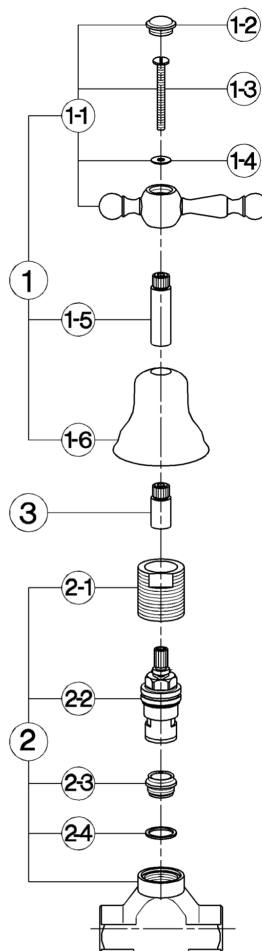

* senza resistenza silenziosa (uscita libera)
without hydraulic resistance
ohne Widerstand
sans résistance hydraulique

NR.	DESCRIZIONE DESCRIPTION BESCHREIBUNG DESCRIPTION	N. CODICE CODE NO. WERKSNR. NR. CODE	NR.	DESCRIZIONE DESCRIPTION BESCHREIBUNG DESCRIPTION	N. CODICE CODE NO. WERKSNR. NR. CODE	NR.	DESCRIZIONE DESCRIPTION BESCHREIBUNG DESCRIPTION	N. CODICE CODE NO. WERKSNR. NR. CODE
1	Leva con cappuccio "AA" Lever with escutcheon "AA" Hebel "AA" mit Abdeckkappe Levier "AA" avec rosace	ZZ 92976 0	1-6	Cappuccio e campana "AR" Escutcheon "AR" Abdeckkappe "AR" Rosace "AR"	ZZ 92598 0	2-4	Guarnizione rame 18,5x16,1x1 Gasket copper 18,5x16,1x1 Kupferdichtung 18,5x16,1x1 Joint cuivre 18,5x16,1x1	ZZ 92656 0
1-1	Leva "AA" con vite e placchetta Lever with screw and plate "AA" Hebel "AA" mit Schraube und Abdeckkappe Levier "AA" avec vis et plaque	ZZ 92977 0	2	Rubinetto incasso 1/2" Concealed stop cock 1/2" Unterputtventil 1/2" Robinet à encastrer 1/2"	ZZ 92982 0	3	Prolunga asta vitone per rubinetto incasso Extension for headvalve Verlängerung 1/Oberteil Rallonge	ZZ 92651 0
1-2	Placchetta a vite maniglia "AR" Cap for handle "AR" Abdeckkappe "AR" Griff Plaque cache - vis crois. "AR"	ZZ 92617 0	2	Rubinetto incasso 3/4" Concealed stop cock 3/4" Unterputtventil 3/4" Robinet à encastrer 3/4"	ZZ 92979 0			
1-3	Vite M.4x55 tc. Screw M.4x55 Schraube M.4x55 Vis M.4x55	ZZ 92655 0	2-1	Riduzione capp. bordo vasca e incasso Reduction for bath escutcheon Reduzierstueck Reduction rosace	ZZ 92682 0			
1-4	Rondella ottone 12x4,3x1 Ring in brass 12x4,3x1 Unterlegscheibe 12x4,3x1 Joint laiton 12x4,3x1	ZZ 92673 0	2-2	Vitone ceramico 1/2" DX 90° Ceramic headvalve 1/2" right 90° Keramikoberteil 1/2" - rechts - 90° Tête céram. 1/2" droite 90°	ZZ 92907 0			
1-5	Prolunga asta vitone batterie "AA" Extension for headvalve "AA" - long Verlängerung 1/Batterie "AA" Rallonge levier "AA"	ZZ 92672 0	2-3	Sede rubinetto incasso 1/2" Seat 1/2" Sitz 1/2"	ZZ 92658 0			