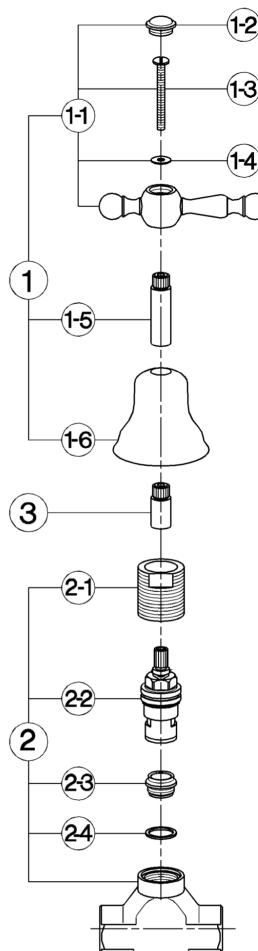

NR.	DESCRIZIONE DESCRIPTION BESCHREIBUNG DESCRIPTION	N. CODICE CODE NO. WERKSNR. NR. CODE	NR.	DESCRIZIONE DESCRIPTION BESCHREIBUNG DESCRIPTION	N. CODICE CODE NO. WERKSNR. NR. CODE	NR.	DESCRIZIONE DESCRIPTION BESCHREIBUNG DESCRIPTION	N. CODICE CODE NO. WERKSNR. NR. CODE
1	Leva con cappuccio "AA" Lever with escutcheon "AA" Hebel "AA" mit Abdeckkappe Levier "AA" avec rosace	ZZ 92976 0	1-6	Cappuccio e campana "AR" Escutcheon "AR" Abdeckkappe "AR" Rosace "AR"	ZZ 92598 0	2-4	Guarnizione rame 18,5x16,1x1 Gasket copper 18,5x16,1x1 Kupferdichtung 18,5x16,1x1 Joint cuivre 18,5x16,1x1	ZZ 92656 0
1-1	Leva "AA" con vite e placchetta Lever with screw and plate "AA" Hebel "AA" mit Schraube und Abdeckkappe Levier "AA" avec vis et plaque	ZZ 92977 0	2	Concealed stop cock 1/2" Unterputtventil 1/2" Robinet à encastrer 1/2"	ZZ 92982 0	3	Prolunga asta vitone per rubinetto incasso Extension for headvalve Verlängerung 1/Oberteil Rallonge	ZZ 92651 0
1-2	Placchetta a vite maniglia "AR" Cap for handle "AR" Abdeckkappe "AR" Griff Plaque cache - vis crois. "AR"	ZZ 92617 0	2	Rubinetto incasso 3/4" Concealed stop cock 3/4" Unterputtventil 3/4" Robinet à encastrer 3/4"	ZZ 92979 0			
1-3	Vite M.4x55 tc. Screw M.4x55 Schraube M.4x55 Vis M.4x55	ZZ 92655 0	2-1	Riduzione capp. bordo vasca e incasso Reduction for bath escutcheon Reduzierstück Reduction rosace	ZZ 92682 0			
1-4	Rondella ottone 12x4,3x1 Ring in brass 12x4,3x1 Unterlegscheibe 12x4,3x1 Joint laiton 12x4,3x1	ZZ 92673 0	2-2	Vitone ceramico 1/2" DX 90° Ceramic headvalve 1/2" right 90° Keramikoberteil 1/2" - rechts - 90° Tête céram. 1/2" droite 90°	ZZ 92907 0			
1-5	Prolunga asta vitone batterie "AA" Extension for headvalve "AA" - long Verlängerung 1/Batterie "AA" Rallonge levier "AA"	ZZ 92672 0	2-3	Sede rubinetto incasso 1/2" Seat 1/2" Sitz 1/2"	ZZ 92658 0			