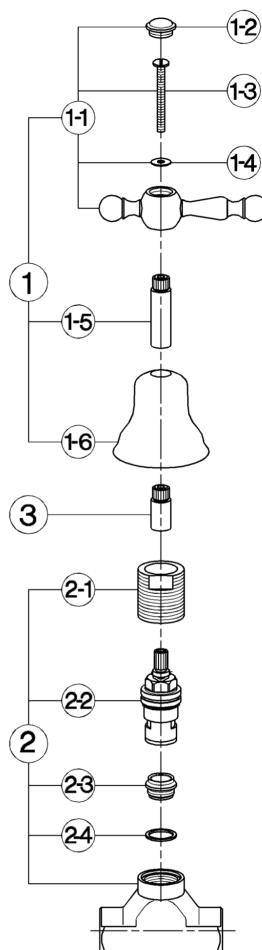

NR.	DESCRIZIONE DESCRIPTION BESCHREIBUNG DESCRIPTION	N. CODICE CODE NO. WERKSNR. NR. CODE	NR.	DESCRIZIONE DESCRIPTION BESCHREIBUNG DESCRIPTION	N. CODICE CODE NO. WERKSNR. NR. CODE	NR.	DESCRIZIONE DESCRIPTION BESCHREIBUNG DESCRIPTION	N. CODICE CODE NO. WERKSNR. NR. CODE
1	Leva con cappuccio "AA" Lever with escutcheon "AA" Hebel "AA" mit Abdeckkappe Levier "AA" avec rosace	ZZ 92976 0	1-6	Cappuccio e campana "AR" Escutcheon "AR" Abdeckkappe "AR" Rosace "AR"	ZZ 92598 0	2-4	Guarnizione rame 18,5x16,1x1 Gasket copper 18,5x16,1x1 Kupferdichtung 18,5x16,1x1 Joint cuivre 18,5x16,1x1	ZZ 92656 0
1-1	Leva "AA" con vite e placchetta Lever with screw and plate "AA" Hebel "AA" mit Schraube und Abdeckkappe Levier "AA" avec vis et plaque	ZZ 92977 0	2	Concealed stop cock 1/2" Unterputzventil 1/2" Robinet à encastrer 1/2"	ZZ 92982 0	3	Prolunga asta vitone per rubinetto incasso Extension for headvalve Verlängerung 1/Oberteil Rallonge	ZZ 92651 0
1-2	Placchetta a vite maniglia "AR" Cap for handle "AR" Abdeckkappe "AR" Griff Plaque cache-vis crois. "AR"	ZZ 92617 0	2	Rubinetto incasso 3/4" Concealed stop cock 3/4" Unterputzventil 3/4" Robinet à encastrer 3/4"	ZZ 92979 0			
1-3	Vite M.4x55 tc. Screw M.4x55 Schraube M.4x55 Vis M.4x55	ZZ 92655 0	2-1	Riduzione capp. bordo vasca e incasso Reduction for bath escutcheon Reduzierstück Reduction rosace	ZZ 92682 0			
1-4	Rondella ottone 12x4,3x1 Ring in brass 12x4,3x1 Unterlegscheibe 12x4,3x1 Joint laiton 12x4,3x1	ZZ 92673 0	2-2	Vitone ceramico 1/2" DX 90° Ceramic headvalve 1/2" right 90° Keramikoberteil 1/2" - rechts - 90° Tête céram. 1/2" droite 90°	ZZ 92907 0			
1-5	Prolunga asta vitone batterie "AA" Extension for headvalve "AA" - long Verlängerung 1/Batterie "AA" Rallonge levier "AA"	ZZ 92672 0	2-3	Sede rubinetto incasso 1/2" Seat 1/2" Sitz 1/2"	ZZ 92658 0			