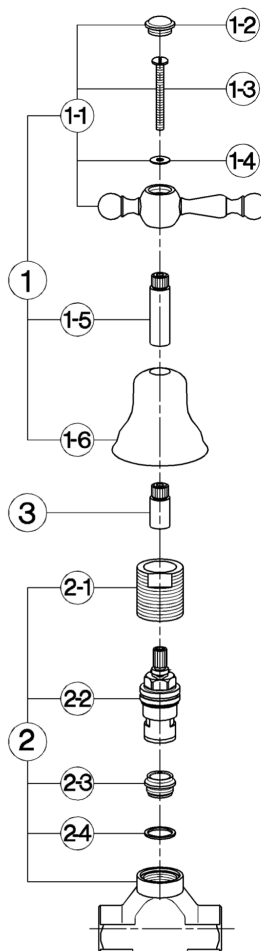

* senza resistenza silenziosa (uscita libera)
without hydraulic resistance
ohne Widerstand
sans résistance hydraulique

NR.	DESCRIZIONE DESCRIPTION BESCHREIBUNG DESCRIPTION	N. CODICE CODE NO. WERKSNR. NR. CODE	NR.	DESCRIZIONE DESCRIPTION BESCHREIBUNG DESCRIPTION	N. CODICE CODE NO. WERKSNR. NR. CODE	NR.	DESCRIZIONE DESCRIPTION BESCHREIBUNG DESCRIPTION	N. CODICE CODE NO. WERKSNR. NR. CODE
1	Leva con cappuccio "AA" Lever with escutcheon "AA" Hebel "AA" mit Abdeckkappe Lever "AA" avec rosace	ZZ 92976 0	1-6	Cappuccio e campana "AR" Escutcheon "AR" Abdeckkappe "AR" Rosace "AR"	ZZ 92598 0	2-4	Guarnizione rame 18,5x16,1x1 Gasket copper 18,5x16,1x1 Kupferdichtung 18,5x16,1x1 Joint cuivre 18,5x16,1x1	ZZ 92656 0
1-1	Leva "AA" con vite e placchetta Lever with screw and plate "AA" Hebel "AA" mit Schraube und Abdeckkappe Lever "AA" avec vis et plaque	ZZ 92977 0	2	Rubinetto incasso 1/2" Concealed stop cock 1/2" Unterputzventil 1/2" Robinet à encastrer 1/2"	ZZ 92982 0	3	Prolunga asta vitone per rubinetto incasso Extension for headvalve Verlängerung 1/Oberteil Rallonge	ZZ 92651 0
1-2	Placchetta a vite maniglia "AR" Cap for handle "AR" Abdeckkappe "AR" Griff Plaque cache-vis crois. "AR"	ZZ 92617 0	2	Rubinetto incasso 3/4" Concealed stop cock 3/4" Unterputzventil 3/4" Robinet à encastrer 3/4"	ZZ 92979 0			
1-3	Vite M.4x55 tc. Screw M.4x55 Schraube M.4x55 Vis M.4x55	ZZ 92655 0	2-1	Riduzione capp. bordo vasca e incasso Reduction for bath escutcheon Reduzierstueck Reduction rosace	ZZ 92682 0			
1-4	Rondella ottone 12x4,3x1 Ring in brass 12x4,3x1 Unterlegscheibe 12x4,3x1 Joint laiton 12x4,3x1	ZZ 92673 0	2-2	Vitone ceramico 1/2" DX 90° Ceramic headvalve 1/2" right 90° Keramikoberteil 1/2" - rechts - 90° Tête céram. 1/2" droite 90°	ZZ 92907 0			
1-5	Prolunga asta vitone batterie "AA" Extension for headvalve "AA" - long Verlängerung 1/Batterie "AA" Rallonge levier "AA"	ZZ 92672 0	2-3	Sede rubinetto incasso 1/2" Seat 1/2" Sitz 1/2"	ZZ 92658 0			