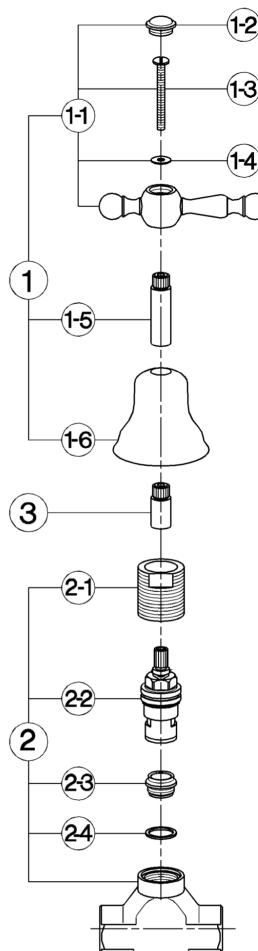

* senza resistenza silenziosa (uscita libera)
without hydraulic resistance
ohne Widerstand
sans résistance hydraulique

NR.	DESCRIZIONE DESCRIPTION BESCHREIBUNG DESCRIPTION	N. CODICE CODE NO. WERKSNR. NR. CODE	NR.	DESCRIZIONE DESCRIPTION BESCHREIBUNG DESCRIPTION	N. CODICE CODE NO. WERKSNR. NR. CODE	NR.	DESCRIZIONE DESCRIPTION BESCHREIBUNG DESCRIPTION	N. CODICE CODE NO. WERKSNR. NR. CODE
1	Leva con cappuccio "AA" Lever with escutcheon "AA" Hebel "AA" mit Abdeckkappe Levier "AA" avec rosace	ZZ 92976 0	1-6	Cappuccio e campana "AR" Escutcheon "AR" Abdeckkappe "AR" Rosace "AR"	ZZ 92598 0	2-4	Guarnizione rame 18,5x16,1x1 Gasket copper 18,5x16,1x1 Kupferdichtung 18,5x16,1x1 Joint cuivre 18,5x16,1x1	ZZ 92656 0
1-1	Leva "AA" con vite e placchetta Lever with screw and plate "AA" Hebel "AA" mit Schraube und Abdeckkappe Levier "AA" avec vis et plaque	ZZ 92977 0	2	Concealed stop cock 1/2" Unterputtventil 1/2" Robinet à encastrer 1/2"	ZZ 92982 0	3	Prolunga asta vitone per rubinetto incasso Extension for headvalve Verlängerung 1/Oberteil Rallonge	ZZ 92651 0
1-2	Placchetta a vite maniglia "AR" Cap for handle "AR" Abdeckkappe "AR" Griff Plaque cache-vis crois. "AR"	ZZ 92617 0	2	Rubinetto incasso 3/4" Concealed stop cock 3/4" Unterputtventil 3/4" Robinet à encastrer 3/4"	ZZ 92979 0			
1-3	Vite M.4x55 tc. Screw M.4x55 Schraube M.4x55 Vis M.4x55	ZZ 92655 0	2-1	Riduzione capp. bordo vasca e incasso Reduction for bath escutcheon Reduzierstueck Reduction rosace	ZZ 92682 0			
1-4	Rondella ottone 12x4,3x1 Ring in brass 12x4,3x1 Unterlegscheibe 12x4,3x1 Joint laiton 12x4,3x1	ZZ 92673 0	2-2	Vitone ceramico 1/2" DX 90° Ceramic headvalve 1/2" right 90° Keramikoberteil 1/2" - rechts - 90° Tête céram. 1/2" droite 90°	ZZ 92907 0			
1-5	Prolunga asta vitone batterie "AA" Extension for headvalve "AA" - long Verlängerung 1/Batterie "AA" Rallonge levier "AA"	ZZ 92672 0	2-3	Sede rubinetto incasso 1/2" Seat 1/2" Sitz 1/2"	ZZ 92658 0			