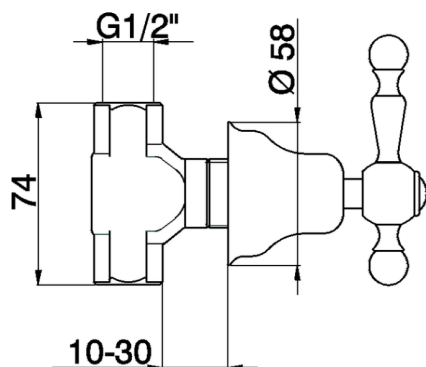

AVAILABLE FINISHINGS

- **21** 21 Chrome
- **24** 24 Gold
- **26** 26 Old Copper
- **27** 27 Old Bronze
- **2A** 2A Satin Brushed Nickel
- **74** 74 Chrome/Gold