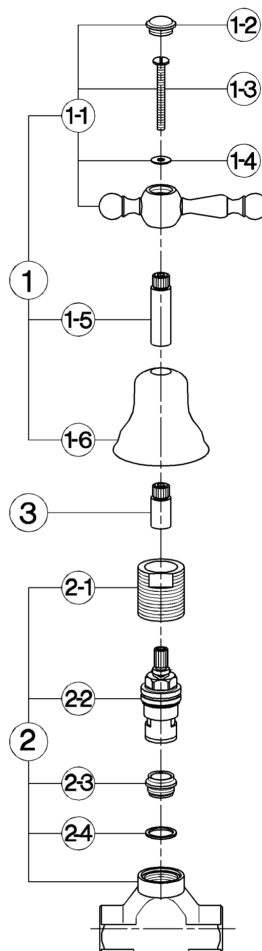

NR.	DESCRIZIONE DESCRIPTION BESCHREIBUNG DESCRIPTION	N. CODICE CODE NO. WERKSNR. NR. CODE	NR.	DESCRIZIONE DESCRIPTION BESCHREIBUNG DESCRIPTION	N. CODICE CODE NO. WERKSNR. NR. CODE	NR.	DESCRIZIONE DESCRIPTION BESCHREIBUNG DESCRIPTION	N. CODICE CODE NO. WERKSNR. NR. CODE
1	Leva con cappuccio "AA" Lever with escutcheon "AA" Hebel "AA" mit Abdeckkappe Lever "AA" avec rosace	ZZ 92976 0	1-6	Cappuccio e campana "AR" Escutcheon "AR" Abdeckkappe "AR" Rosace "AR"	ZZ 92598 0	2-4	Guarnizione rame 18,5x16,1x1 Gasket copper 18,5x16,1x1 Kupferdichtung 18,5x16,1x1 Joint cuivre 18,5x16,1x1	ZZ 92656 0
1-1	Leva "AA" con vite e placchetta Lever with screw and plate "AA" Hebel "AA" mit Schraube und Abdeckkappe Lever "AA" avec vis et plaque	ZZ 92977 0	2	Concealed stop cock 1/2" Unterputzventil 1/2" Robinet à encastrer 1/2"	ZZ 92982 0	3	Prolunga asta vitone per rubinetto incasso Extension for headvalve Verlängerung 1/Oberteil Rallonge	ZZ 92651 0
1-2	Placchetta a vite maniglia "AR" Cap for handle "AR" Abdeckkappe "AR" Griff Plaque cache - vis crois. "AR"	ZZ 92617 0	2	Rubinetto incasso 3/4" Concealed stop cock 3/4" Unterputzventil 3/4" Robinet à encastrer 3/4"	ZZ 92979 0			
1-3	Vite M.4x55 tc. Screw M.4x55 Schraube M.4x55 Vis M.4x55	ZZ 92655 0	2-1	Riduzione capp. bordo vasca e incasso Reduction for bath escutcheon Reduzierstück Reduction rosace	ZZ 92682 0			
1-4	Rondella ottone 12x4,3x1 Ring in brass 12x4,3x1 Unterlegscheibe 12x4,3x1 Joint laiton 12x4,3x1	ZZ 92673 0	2-2	Vitone ceramico 1/2" DX 90° Ceramic headvalve 1/2" right 90° Keramikoberteil 1/2" - rechts - 90° Tête céram. 1/2" droite 90°	ZZ 92907 0			
1-5	Prolunga asta vitone batterie "AA" Extension for headvalve "AA" - long Verlängerung 1/Batterie "AA" Rallonge levier "AA"	ZZ 92672 0	2-3	Sede rubinetto incasso 1/2" Seat 1/2" Sitz 1/2"	ZZ 92658 0			