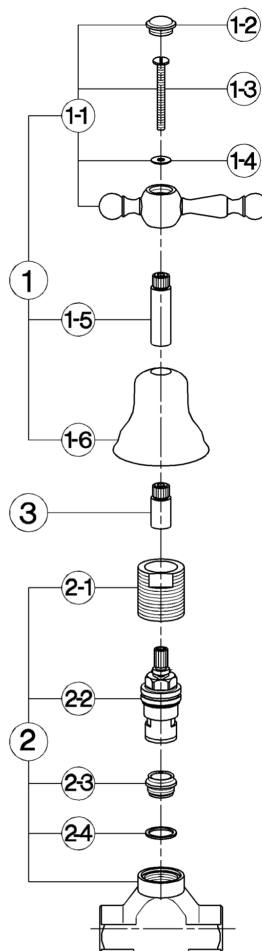

* senza resistenza silenziosa (uscita libera)
without hydraulic resistance
ohne Widerstand
sans résistance hydraulique

NR.	DESCRIZIONE DESCRIPTION BESCHREIBUNG DESCRIPTION	N. CODICE CODE NO. WERKSNR. NR. CODE	NR.	DESCRIZIONE DESCRIPTION BESCHREIBUNG DESCRIPTION	N. CODICE CODE NO. WERKSNR. NR. CODE	NR.	DESCRIZIONE DESCRIPTION BESCHREIBUNG DESCRIPTION	N. CODICE CODE NO. WERKSNR. NR. CODE
1	Leva con cappuccio "AA" Lever with escutcheon "AA" Hebel "AA" mit Abdeckkappe Levier "AA" avec rosace	ZZ 92976 0	1-6	Cappuccio e campana "AR" Escutcheon "AR" Abdeckkappe "AR" Rosace "AR"	ZZ 92598 0	2-4	Guarnizione rame 18,5x16,1x1 Gasket copper 18,5x16,1x1 Kupferdichtung 18,5x16,1x1 Joint cuivre 18,5x16,1x1	ZZ 92656 0
1-1	Leva "AA" con vite e placchetta Lever with screw and plate "AA" Hebel "AA" mit Schraube und Abdeckkappe Levier "AA" avec vis et plaque	ZZ 92977 0	2	Rubinetto incasso 1/2" Concealed stop cock 1/2" Unterputzventil 1/2" Robinet à encastrer 1/2"	ZZ 92982 0	3	Prolunga asta vitone per rubinetto incasso Extension for headvalve Verlängerung 1/Oberteil Rallonge	ZZ 92651 0
1-2	Placchetta a vite maniglia "AR" Cap for handle "AR" Abdeckkappe "AR" Griff Plaque cache-vis crois. "AR"	ZZ 92617 0	2	Rubinetto incasso 3/4" Concealed stop cock 3/4" Unterputzventil 3/4" Robinet à encastrer 3/4"	ZZ 92979 0			
1-3	Vite M.4x55 tc. Screw M.4x55 Schraube M.4x55 Vis M.4x55	ZZ 92655 0	2-1	Riduzione capp. bordo vasca e incasso Reduction for bath escutcheon Reduzierstück Reduction rosace	ZZ 92682 0			
1-4	Rondella ottone 12x4,3x1 Ring in brass 12x4,3x1 Unterlegscheibe 12x4,3x1 Joint laiton 12x4,3x1	ZZ 92673 0	2-2	Vitone ceramico 1/2" DX 90° Ceramic headvalve 1/2" right 90° Keramikoberteil 1/2" - rechts - 90° Tête céram. 1/2" droite 90°	ZZ 92907 0			
1-5	Prolunga asta vitone batterie "AA" Extension for headvalve "AA" - long Verlängerung 1/Batterie "AA" Rallonge levier "AA"	ZZ 92672 0	2-3	Sede rubinetto incasso 1/2" Seat 1/2" Sitz 1/2"	ZZ 92658 0			