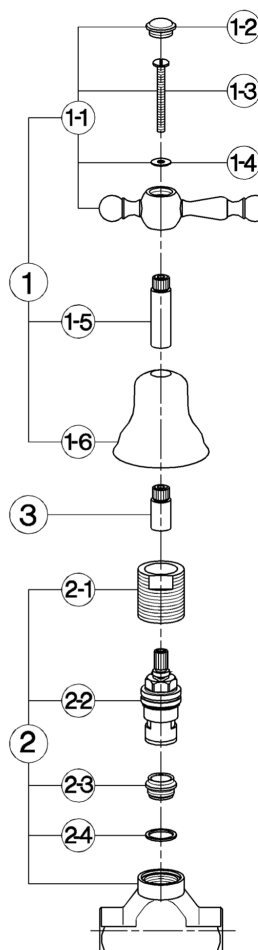

* senza resistenza silenziosa (uscita libera)
without hydraulic resistance
ohne Widerstand
sans résistance hydraulique

NR.	DESCRIZIONE DESCRIPTION BESCHREIBUNG DESCRIPTION	N. CODICE CODE NO. WERKSNR. NR. CODE	NR.	DESCRIZIONE DESCRIPTION BESCHREIBUNG DESCRIPTION	N. CODICE CODE NO. WERKSNR. NR. CODE	NR.	DESCRIZIONE DESCRIPTION BESCHREIBUNG DESCRIPTION	N. CODICE CODE NO. WERKSNR. NR. CODE
1	Leva con cappuccio "AA" Lever with escutcheon "AA" Hebel "AA" mit Abdeckkappe Levier "AA" avec rosace	ZZ 92976 0	1-6	Cappuccio e campana "AR" Escutcheon "AR" Abdeckkappe "AR" Rosace "AR"	ZZ 92598 0	2-4	Guarnizione rame 18,5x16,1x1 Gasket copper 18,5x16,1x1 Kupferdichtung 18,5x16,1x1 Joint cuivre 18,5x16,1x1	ZZ 92656 0
1-1	Leva "AA" con vite e placchetta Lever with screw and plate "AA" Hebel "AA" mit Schraube und Abdeckkappe Levier "AA" avec vis et plaque	ZZ 92977 0	2	Concealed stop cock 1/2" Unterputtventil 1/2" Robinet à encastrer 1/2"	ZZ 92982 0	3	Prolunga asta vitone per rubinetto incasso Extension for headvalve Verlängerung 1/Oberteil Rallonge	ZZ 92651 0
1-2	Placchetta a vite maniglia "AR" Cap for handle "AR" Abdeckkappe "AR" Griff Plaque cache - vis crois. "AR"	ZZ 92617 0	2	Rubinetto incasso 3/4" Concealed stop cock 3/4" Unterputtventil 3/4" Robinet à encastrer 3/4"	ZZ 92979 0			
1-3	Vite M.4x55 tc. Screw M.4x55 Schraube M.4x55 Vis M.4x55	ZZ 92655 0	2-1	Riduzione capp. bordo vasca e incasso Reduction for bath escutcheon Reduzierstück Reduction rosace	ZZ 92682 0			
1-4	Rondella ottone 12x4,3x1 Ring in brass 12x4,3x1 Unterlegscheibe 12x4,3x1 Joint laiton 12x4,3x1	ZZ 92673 0	2-2	Vitone ceramico 1/2" DX 90° Ceramic headvalve 1/2" right 90° Keramikoberteil 1/2" - rechts - 90° Tête céram. 1/2" droite 90°	ZZ 92907 0			
1-5	Prolunga asta vitone batterie "AA" Extension for headvalve "AA" - long Verlängerung 1/Batterie "AA" Rallonge levier "AA"	ZZ 92672 0	2-3	Sede rubinetto incasso 1/2" Seat 1/2" Sitz 1/2"	ZZ 92658 0			