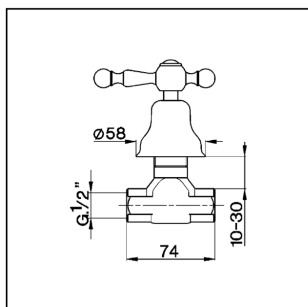

Concealed stop valve ARCANA AMERICA_AA000310

cisal

AA 00031

- Rubinetto incasso
- Concealed valve
- UP-Ventil
- Robinet à encastrer

bar	PORTATA * FLOW RATE DURCHFLOSS DEBIT l/min.
0.1	6.5
0.3	9
0.5	11.5
1	13.5
2	15
3	21.5

* senza resistenza silenziosa (uscita libera)
without hydraulic resistance
ohne Widerstand
sans résistance hydraulique