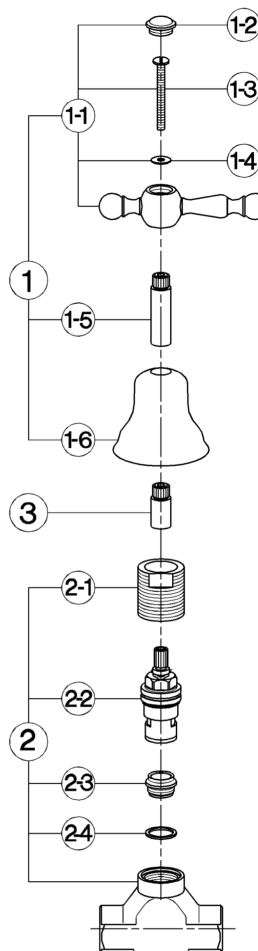

* senza resistenza silenziosa (uscita libera)
without hydraulic resistance
ohne Widerstand
sans résistance hydraulique

NR.	DESCRIZIONE DESCRIPTION BESCHREIBUNG DESCRIPTION	N. CODICE CODE NO. WERKSNR. NR. CODE	NR.	DESCRIZIONE DESCRIPTION BESCHREIBUNG DESCRIPTION	N. CODICE CODE NO. WERKSNR. NR. CODE	NR.	DESCRIZIONE DESCRIPTION BESCHREIBUNG DESCRIPTION	N. CODICE CODE NO. WERKSNR. NR. CODE
1	Leva con cappuccio "AA" Lever with escutcheon "AA" Hebel "AA" mit Abdeckkappe Levier "AA" avec rosace	ZZ 92976 0	1-6	Cappuccio e campana "AR" Escutcheon "AR" Abdeckkappe "AR" Rosace "AR"	ZZ 92598 0	2-4	Guarnizione rame 18,5x16,1x1 Gasket copper 18,5x16,1x1 Kupferdichtung 18,5x16,1x1 Joint cuivre 18,5x16,1x1	ZZ 92656 0
1-1	Leva "AA" con vite e placchetta Lever with screw and plate "AA" Hebel "AA" mit Schraube und Abdeckkappe Levier "AA" avec vis et plaque	ZZ 92977 0	2	Rubinetto incasso 1/2" Concealed stop cock 1/2" Unterputtventil 1/2" Robinet à encastrer 1/2"	ZZ 92982 0	3	Prolunga asta vitone per rubinetto incasso Extension for headvalve Verlängerung 1/Oberteil Rallonge	ZZ 92651 0
1-2	Placchetta a vite maniglia "AR" Cap for handle "AR" Abdeckkappe "AR" Griff Plaque cache-vis crois. "AR"	ZZ 92617 0	2	Rubinetto incasso 3/4" Concealed stop cock 3/4" Unterputtventil 3/4" Robinet à encastrer 3/4"	ZZ 92979 0			
1-3	Vite M.4x55 tc. Screw M.4x55 Schraube M.4x55 Vis M.4x55	ZZ 92655 0	2-1	Riduzione capp. bordo vasca e incasso Reduction for bath escutcheon Reduzierstueck Reduction rosace	ZZ 92682 0			
1-4	Rondella ottone 12x4,3x1 Ring in brass 12x4,3x1 Unterlegscheibe 12x4,3x1 Joint laiton 12x4,3x1	ZZ 92673 0	2-2	Vitone ceramico 1/2" DX 90° Ceramic headvalve 1/2" right 90° Keramikoberteil 1/2" - rechts - 90° Tête céram. 1/2" droite 90°	ZZ 92907 0			
1-5	Prolunga asta vitone batterie "AA" Extension for headvalve "AA" - long Verlängerung 1/Batterie "AA" Rallonge levier "AA"	ZZ 92672 0	2-3	Sede rubinetto incasso 1/2" Seat 1/2" Sitz 1/2"	ZZ 92658 0			