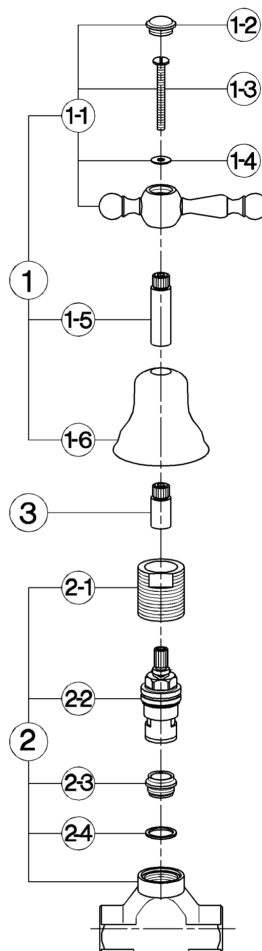

* senza resistenza silenziosa (uscita libera)
without hydraulic resistance
ohne Widerstand
sans résistance hydraulique

NR.	DESCRIZIONE DESCRIPTION BESCHREIBUNG DESCRIPTION	N. CODICE CODE NO. WERKSNR. NR. CODE	NR.	DESCRIZIONE DESCRIPTION BESCHREIBUNG DESCRIPTION	N. CODICE CODE NO. WERKSNR. NR. CODE	NR.	DESCRIZIONE DESCRIPTION BESCHREIBUNG DESCRIPTION	N. CODICE CODE NO. WERKSNR. NR. CODE
1	Leva con cappuccio "AA" Lever with escutcheon "AA" Hebel "AA" mit Abdeckkappe Lever "AA" avec rosace	ZZ 92976 0	1-6	Cappuccio e campana "AR" Escutcheon "AR" Abdeckkappe "AR" Rosace "AR"	ZZ 92598 0	2-4	Guarnizione rame 18,5x16,1x1 Gasket copper 18,5x16,1x1 Kupferdichtung 18,5x16,1x1 Joint cuivre 18,5x16,1x1	ZZ 92656 0
1-1	Leva "AA" con vite e placchetta Lever with screw and plate "AA" Hebel "AA" mit Schraube und Abdeckkappe Lever "AA" avec vis et plaque	ZZ 92977 0	2	Rubinetto incasso 1/2" Concealed stop cock 1/2" Unterputzventil 1/2" Robinet à encastrer 1/2"	ZZ 92982 0	3	Prolunga asta vitone per rubinetto incasso Extension for headvalve Verlängerung 1/Oberteil Rallonge	ZZ 92651 0
1-2	Placchetta a vite maniglia "AR" Cap for handle "AR" Abdeckkappe "AR" Griff Plaque cache-vis crois. "AR"	ZZ 92617 0	2	Rubinetto incasso 3/4" Concealed stop cock 3/4" Unterputzventil 3/4" Robinet à encastrer 3/4"	ZZ 92979 0			
1-3	Vite M.4x55 tc. Screw M.4x55 Schraube M.4x55 Vis M.4x55	ZZ 92655 0	2-1	Riduzione capp. bordo vasca e incasso Reduction for bath escutcheon Reduzierstück Reduction rosace	ZZ 92682 0			
1-4	Rondella ottone 12x4,3x1 Ring in brass 12x4,3x1 Unterlegscheibe 12x4,3x1 Joint laiton 12x4,3x1	ZZ 92673 0	2-2	Vitone ceramico 1/2" DX 90° Ceramic headvalve 1/2" right 90° Keramikoberteil 1/2" - rechts - 90° Tête céram. 1/2" droite 90°	ZZ 92907 0			
1-5	Prolunga asta vitone batterie "AA" Extension for headvalve "AA" - long Verlängerung 1/Batterie "AA" Rallonge levier "AA"	ZZ 92672 0	2-3	Sede rubinetto incasso 1/2" Seat 1/2" Sitz 1/2"	ZZ 92658 0			