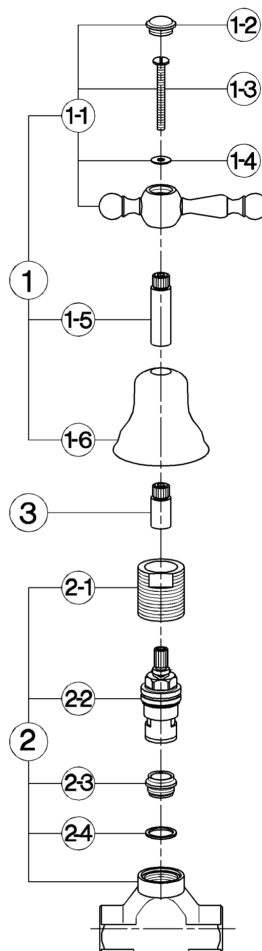

NR.	DESCRIZIONE DESCRIPTION BESCHREIBUNG DESCRIPTION	N. CODICE CODE NO. WERKSNR. NR. CODE	NR.	DESCRIZIONE DESCRIPTION BESCHREIBUNG DESCRIPTION	N. CODICE CODE NO. WERKSNR. NR. CODE	NR.	DESCRIZIONE DESCRIPTION BESCHREIBUNG DESCRIPTION	N. CODICE CODE NO. WERKSNR. NR. CODE
1	Leva con cappuccio "AA" Lever with escutcheon "AA" Hebel "AA" mit Abdeckkappe Levier "AA" avec rosace	ZZ 92976 0	1-6	Cappuccio e campana "AR" Escutcheon "AR" Abdeckkappe "AR" Rosace "AR"	ZZ 92598 0	2-4	Guarnizione rame 18,5x16,1x1 Gasket copper 18,5x16,1x1 Kupferdichtung 18,5x16,1x1 Joint cuivre 18,5x16,1x1	ZZ 92656 0
1-1	Leva "AA" con vite e placchetta Lever with screw and plate "AA" Hebel "AA" mit Schraube und Abdeckkappe Levier "AA" avec vis et plaque	ZZ 92977 0	2	Concealed stop cock 1/2" Unterputtventil 1/2" Robinet à encastrer 1/2"	ZZ 92982 0	3	Prolunga asta vitone per rubinetto incasso Extension for headvalve Verlängerung 1/Oberteil Rallonge	ZZ 92651 0
1-2	Placchetta a vite maniglia "AR" Cap for handle "AR" Abdeckkappe "AR" Griff Plaque cache-vis crois. "AR"	ZZ 92617 0	2	Rubinetto incasso 3/4" Concealed stop cock 3/4" Unterputtventil 3/4" Robinet à encastrer 3/4"	ZZ 92979 0			
1-3	Vite M.4x55 tc. Screw M.4x55 Schraube M.4x55 Vis M.4x55	ZZ 92655 0	2-1	Riduzione capp. bordo vasca e incasso Reduction for bath escutcheon Reduzierstück Reduction rosace	ZZ 92682 0			
1-4	Rondella ottone 12x4,3x1 Ring in brass 12x4,3x1 Unterlegscheibe 12x4,3x1 Joint laiton 12x4,3x1	ZZ 92673 0	2-2	Vitone ceramico 1/2" DX 90° Ceramic headvalve 1/2" right 90° Keramikoberteil 1/2" - rechts - 90° Tête céram. 1/2" droite 90°	ZZ 92907 0			
1-5	Prolunga asta vitone batterie "AA" Extension for headvalve "AA" - long Verlängerung 1/Batterie "AA" Rallonge levier "AA"	ZZ 92672 0	2-3	Sede rubinetto incasso 1/2" Seat 1/2" Sitz 1/2"	ZZ 92658 0			