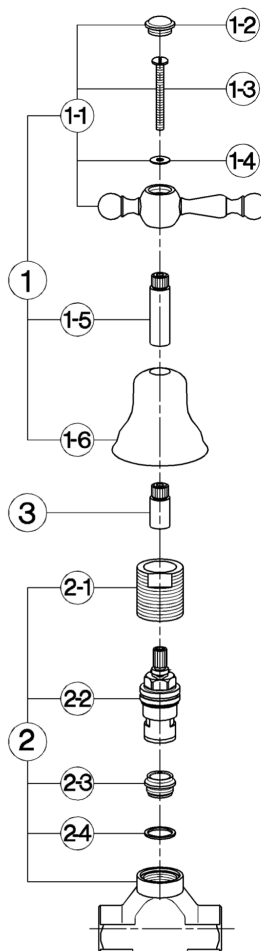

* senza resistenza silenziosa (uscita libera)
without hydraulic resistance
ohne Widerstand
sans résistance hydraulique

NR.	DESCRIZIONE DESCRIPTION BESCHREIBUNG DESCRIPTION	N. CODICE CODE NO. WERKSNR. NR. CODE	NR.	DESCRIZIONE DESCRIPTION BESCHREIBUNG DESCRIPTION	N. CODICE CODE NO. WERKSNR. NR. CODE	NR.	DESCRIZIONE DESCRIPTION BESCHREIBUNG DESCRIPTION	N. CODICE CODE NO. WERKSNR. NR. CODE
1	Leva con cappuccio "AA" Lever with escutcheon "AA" Hebel "AA" mit Abdeckkappe Lever "AA" avec rosace	ZZ 92976 0	1-6	Cappuccio e campana "AR" Escutcheon "AR" Abdeckkappe "AR" Rosace "AR"	ZZ 92598 0	2-4	Guarnizione rame 18,5x16,1x1 Gasket copper 18,5x16,1x1 Kupferdichtung 18,5x16,1x1 Joint cuivre 18,5x16,1x1	ZZ 92656 0
1-1	Leva "AA" con vite e placchetta Lever with screw and plate "AA" Hebel "AA" mit Schraube und Abdeckkappe Lever "AA" avec vis et plaque	ZZ 92977 0	2	Rubinetto incasso 1/2" Concealed stop cock 1/2" Unterputtventil 1/2" Robinet à encastrer 1/2"	ZZ 92982 0	3	Prolunga asta vitone per rubinetto incasso Extension for headvalve Verlängerung 1/Oberteil Rallonge	ZZ 92651 0
1-2	Placchetta a vite maniglia "AR" Cap for handle "AR" Abdeckkappe "AR" Griff Plaque cache-vis crois. "AR"	ZZ 92617 0	2	Rubinetto incasso 3/4" Concealed stop cock 3/4" Unterputtventil 3/4" Robinet à encastrer 3/4"	ZZ 92979 0			
1-3	Vite M.4x55 tc. Screw M.4x55 Schraube M.4x55 Vis M.4x55	ZZ 92655 0	2-1	Riduzione capp. bordo vasca e incasso Reduction for bath escutcheon Reduzierstück Reduction rosace	ZZ 92682 0			
1-4	Rondella ottone 12x4,3x1 Ring in brass 12x4,3x1 Unterlegscheibe 12x4,3x1 Joint laiton 12x4,3x1	ZZ 92673 0	2-2	Vitone ceramico 1/2" DX 90° Ceramic headvalve 1/2" right 90° Keramikoberteil 1/2" - rechts - 90° Tête céram. 1/2" droite 90°	ZZ 92907 0			
1-5	Prolunga asta vitone batterie "AA" Extension for headvalve "AA" - long Verlängerung 1/Batterie "AA" Rallonge levier "AA"	ZZ 92672 0	2-3	Sede rubinetto incasso 1/2" Seat 1/2" Sitz 1/2"	ZZ 92658 0			