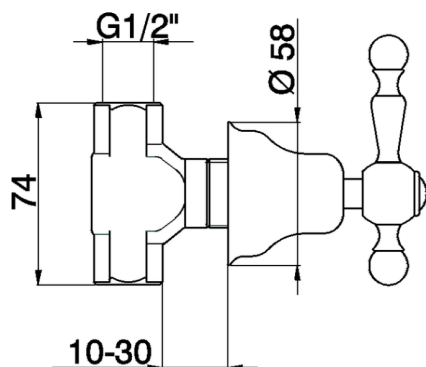

## Concealed stop valve ARCANA AMERICA\_AA000310

MODEL **AA000310**

Concealed stop valve, for cold water, 1/2" F outlet

NR.	DESCRIZIONE DESCRIPTION BESCHREIBUNG DESCRIPTION	N. CODICE CODE NO. WERKSNR. NR. CODE	NR.	DESCRIZIONE DESCRIPTION BESCHREIBUNG DESCRIPTION	N. CODICE CODE NO. WERKSNR. NR. CODE	NR.	DESCRIZIONE DESCRIPTION BESCHREIBUNG DESCRIPTION	N. CODICE CODE NO. WERKSNR. NR. CODE
1	Leva con cappuccio "AA" Lever with escutcheon "AA" Hebel "AA" mit Abdeckkappe Levier "AA" avec rosace	ZZ 92976 0	1-6	Cappuccio e campana "AR" Escutcheon "AR" Abdeckkappe "AR" Rosace "AR"	ZZ 92598 0	2-4	Guarnizione rame 18,5x16,1x1 Gasket copper 18,5x16,1x1 Kupferdichtung 18,5x16,1x1 Joint cuivre 18,5x16,1x1	ZZ 92656 0
1-1	Leva "AA" con vite e placchetta Lever with screw and plate "AA" Hebel "AA" mit Schraube und Abdeckkappe Levier "AA" avec vis et plaque	ZZ 92977 0	2	Concealed stop cock 1/2" Unterputtventil 1/2" Robinet à encastrer 1/2"	ZZ 92982 0	3	Prolunga asta vitone per rubinetto incasso Extension for headvalve Verlängerung 1/Oberteil Rallonge	ZZ 92651 0
1-2	Placchetta a vite maniglia "AR" Cap for handle "AR" Abdeckkappe "AR" Griff Plaque cache-vis crois. "AR"	ZZ 92617 0	2	Rubinetto incasso 3/4" Concealed stop cock 3/4" Unterputtventil 3/4" Robinet à encastrer 3/4"	ZZ 92979 0			
1-3	Vite M.4x55 tc. Screw M.4x55 Schraube M.4x55 Vis M.4x55	ZZ 92655 0	2-1	Riduzione capp. bordo vasca e incasso Reduction for bath escutcheon Reduzierstück Reduction rosace	ZZ 92682 0			
1-4	Rondella ottone 12x4,3x1 Ring in brass 12x4,3x1 Unterlegscheibe 12x4,3x1 Joint laiton 12x4,3x1	ZZ 92673 0	2-2	Vitone ceramico 1/2" DX 90° Ceramic headvalve 1/2" right 90° Keramikoberteil 1/2" - rechts - 90° Tête céram. 1/2" droite 90°	ZZ 92907 0			
1-5	Prolunga asta vitone batterie "AA" Extension for headvalve "AA" - long Verlängerung 1/Batterie "AA" Rallonge levier "AA"	ZZ 92672 0	2-3	Sede rubinetto incasso 1/2" Seat 1/2" Sitz 1/2"	ZZ 92658 0			