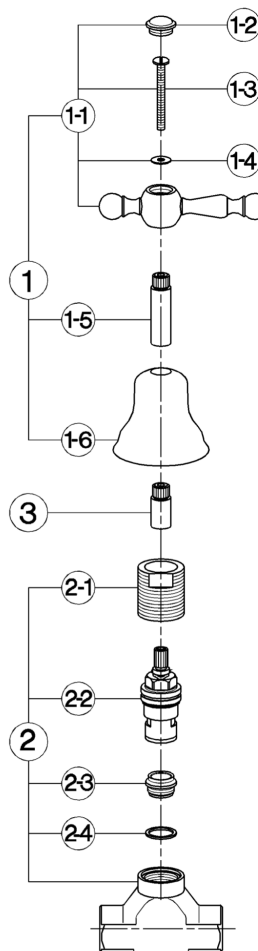

* senza resistenza silenziosa (uscita libera)
without hydraulic resistance
ohne Widerstand
sans résistance hydraulique

NR.	DESCRIZIONE DESCRIPTION BESCHREIBUNG DESCRIPTION	N. CODICE CODE NO. WERKSNR. NR. CODE	NR.	DESCRIZIONE DESCRIPTION BESCHREIBUNG DESCRIPTION	N. CODICE CODE NO. WERKSNR. NR. CODE	NR.	DESCRIZIONE DESCRIPTION BESCHREIBUNG DESCRIPTION	N. CODICE CODE NO. WERKSNR. NR. CODE
1	Leva con cappuccio "AA" Lever with escutcheon "AA" Hebel "AA" mit Abdeckkappe Levier "AA" avec rosace	ZZ 92976 0	1-6	Cappuccio e campana "AR" Escutcheon "AR" Abdeckkappe "AR" Rosace "AR"	ZZ 92598 0	2-4	Guarnizione rame 18,5x16,1x1 Gasket copper 18,5x16,1x1 Kupferdichtung 18,5x16,1x1 Joint cuivre 18,5x16,1x1	ZZ 92656 0
1-1	Leva "AA" con vite e placchetta Lever with screw and plate "AA" Hebel "AA" mit Schraube und Abdeckkappe Levier "AA" avec vis et plaque	ZZ 92977 0	2	Concealed stop cock 1/2" Unterputzventil 1/2" Robinet à encastrer 1/2"	ZZ 92982 0	3	Prolunga asta vitone per rubinetto incasso Extension for headvalve Verlängerung 1/Oberteil Rallonge	ZZ 92651 0
1-2	Placchetta a vite maniglia "AR" Cap for handle "AR" Abdeckkappe "AR" Griff Plaque cache - vis crois. "AR"	ZZ 92617 0	2	Rubinetto incasso 3/4" Concealed stop cock 3/4" Unterputzventil 3/4" Robinet à encastrer 3/4"	ZZ 92979 0			
1-3	Vite M.4x55 tc. Screw M.4x55 Schraube M.4x55 Vis M.4x55	ZZ 92655 0	2-1	Riduzione capp. bordo vasca e incasso Reduction for bath escutcheon Reduzierstück Reduction rosace	ZZ 92682 0			
1-4	Rondella ottone 12x4,3x1 Ring in brass 12x4,3x1 Unterlegscheibe 12x4,3x1 Joint laiton 12x4,3x1	ZZ 92673 0	2-2	Vitone ceramico 1/2" DX 90° Ceramic headvalve 1/2" right 90° Keramikoberteil 1/2" - rechts - 90° Tête céram. 1/2" droite 90°	ZZ 92907 0			
1-5	Prolunga asta vitone batterie "AA" Extension for headvalve "AA" - long Verlängerung 1/Batterie "AA" Rallonge levier "AA"	ZZ 92672 0	2-3	Sede rubinetto incasso 1/2" Seat 1/2" Sitz 1/2"	ZZ 92658 0			