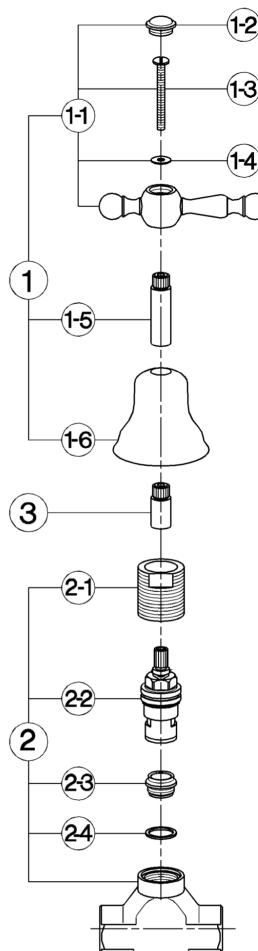

NR.	DESCRIZIONE DESCRIPTION BESCHREIBUNG DESCRIPTION	N. CODICE CODE NO. WERKSNR. NR. CODE	NR.	DESCRIZIONE DESCRIPTION BESCHREIBUNG DESCRIPTION	N. CODICE CODE NO. WERKSNR. NR. CODE	NR.	DESCRIZIONE DESCRIPTION BESCHREIBUNG DESCRIPTION	N. CODICE CODE NO. WERKSNR. NR. CODE
1	Leva con cappuccio "AA" Lever with escutcheon "AA" Hebel "AA" mit Abdeckkappe Levier "AA" avec rosace	ZZ 92976 0	1-6	Cappuccio e campana "AR" Escutcheon "AR" Abdeckkappe "AR" Rosace "AR"	ZZ 92598 0	2-4	Guarnizione rame 18,5x16,1x1 Gasket copper 18,5x16,1x1 Kupferdichtung 18,5x16,1x1 Joint cuivre 18,5x16,1x1	ZZ 92656 0
1-1	Leva "AA" con vite e placchetta Lever with screw and plate "AA" Hebel "AA" mit Schraube und Abdeckkappe Levier "AA" avec vis et plaque	ZZ 92977 0	2	Rubinetto incasso 1/2" Concealed stop cock 1/2" Unterputzventil 1/2" Robinet à encastrer 1/2"	ZZ 92982 0	3	Prolunga asta vitone per rubinetto incasso Extension for headvalve Verlängerung 1/Oberteil Rallonge	ZZ 92651 0
1-2	Placchetta a vite maniglia "AR" Cap for handle "AR" Abdeckkappe "AR" Griff Plaque cache-vis crois. "AR"	ZZ 92617 0	2	Rubinetto incasso 3/4" Concealed stop cock 3/4" Unterputzventil 3/4" Robinet à encastrer 3/4"	ZZ 92979 0			
1-3	Vite M.4x55 tc. Screw M.4x55 Schraube M.4x55 Vis M.4x55	ZZ 92655 0	2-1	Riduzione capp. bordo vasca e incasso Reduction for bath escutcheon Reduzierstueck Reduction rosace	ZZ 92682 0			
1-4	Rondella ottone 12x4,3x1 Ring in brass 12x4,3x1 Unterlegscheibe 12x4,3x1 Joint laiton 12x4,3x1	ZZ 92673 0	2-2	Vitone ceramico 1/2" DX 90° Ceramic headvalve 1/2" right 90° Keramikoberteil 1/2" - rechts - 90° Tête céram. 1/2" droite 90°	ZZ 92907 0			
1-5	Prolunga asta vitone batterie "AA" Extension for headvalve "AA" - long Verlängerung 1/Batterie "AA" Rallonge levier "AA"	ZZ 92672 0	2-3	Sede rubinetto incasso 1/2" Seat 1/2" Sitz 1/2"	ZZ 92658 0			