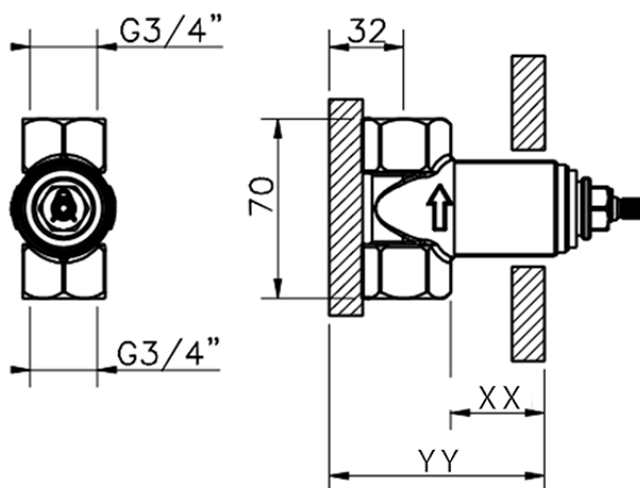

3/4 Stopvalve concealed part CONCEALED_ZA003330

Piastra/Plate/Plaque/Platte/Placa

2-3mm: XX 31-46 YY 80-95

10mm: XX 25-40 YY 76-91