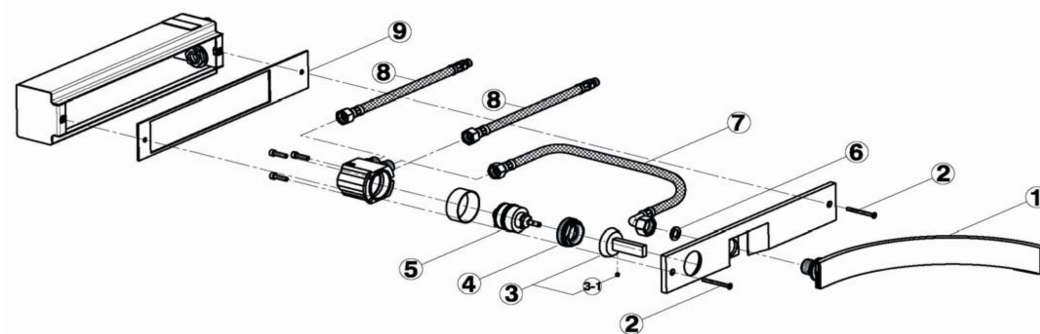

CHARACTERISTICS

Cartridge Spare Parts **ZZ93197000**

38mm Joystick single-lever cartridge

Exposed single lever washbasin mixer WAVE_WA002511

cisal

WA 00251

NR.	DESCRIZIONE DESCRIPTION BESCHREIBUNG DESCRIPTION	N.CODICE CODE NO. WERSKNR. NR.CODE	NR.	DESCRIZIONE DESCRIPTION BESCHREIBUNG DESCRIPTION	N.CODICE CODE NO. WERSKNR. NR.CODE	NR.	DESCRIZIONE DESCRIPTION BESCHREIBUNG DESCRIPTION	N.CODICE CODE NO. WERSKNR. NR.CODE
1	Bocca di erogazione Bath spout Wanneneinlauf Bec déverseur Vite M.4x45	ZZ944910	6	Guarnizione fibra 18,5x11x2 Gasket rubber 18,5x11x2 Fiberdichtung 18,5x11x2 Joint en fibre 18,5x11x2	ZZ927140			
2	Screw M.4x45 Schraube M.4x45 Vis M.4x45	ZZ944920	7	Flexibile 350 G.3/8"F x G.1/2"F Flex 350 G.3/8"F x G.1/2"F Anschlusschlauch 350 G.3/8"F x G.1/2"F Flex 350 G.3/8"F x G.1/2"F	ZZ944930			
3	Leva monocomando "WA" Lever "WA" Hebel "WA" Levier "WA"	ZZ944870	8	Flexibile 270 G.3/8"F x M.11x1M Flex 270 G.3/8"F x M.11x1M Anschlusschlauch 270G.3/8"FxM.11x1M Flex 270 G.3/8"F x M.11x1M	ZZ944940			
3-1	Grano punta plana inox M.4x4 Screw-stainless steel M.4x4 Madenschraube M.4x4 Vis speciale inox M.4x4	ZZ933280	9	Guarnizione per piastra Gasket for plate Dichtung fuer Platte Joint pour plaque	ZZ944950			
4	Nut for mixing valve Mutter f/Kartusche Ecorou pour cartouche	ZZ944880						
5	Cartuccia monocomando Mixing valve Kartusche Cartouche mitigeurs	ZZ931970						

WA002511

<https://en.cisal.it/exposed-single-lever-washbasin-mixer-wave-wa002511>

2025-01-02