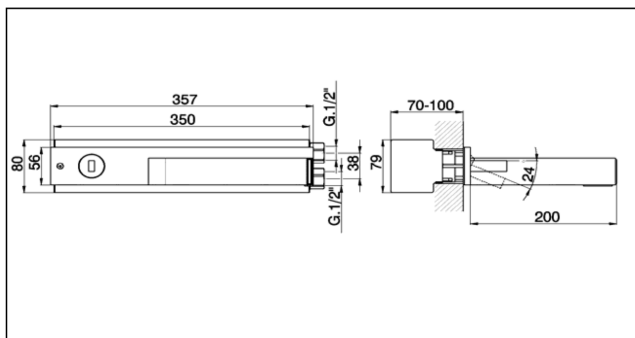

Exposed single lever washbasin mixer WAVE_WA002511

MODEL **WA002511**

Exposed single lever washbasin mixer, with concealed part

AVAILABLE FINISHINGS

-  **21** 21 Chrome
-  **2F** 2F Brushed Nickel
-  **2Q** 2Q Black Titanium

CHARACTERISTICS

Cartridge Spare Parts **ZZ93197000**

38mm Joystick single-lever cartridge

Exposed single lever washbasin mixer WAVE_WA002511

cisal

WA 00251

NR.	DESCRIZIONE DESCRIPTION BESCHREIBUNG DESCRIPTION	N.CODICE CODE NO. WERSKNR. NR.CODE	NR.	DESCRIZIONE DESCRIPTION BESCHREIBUNG DESCRIPTION	N.CODICE CODE NO. WERSKNR. NR.CODE	NR.	DESCRIZIONE DESCRIPTION BESCHREIBUNG DESCRIPTION	N.CODICE CODE NO. WERSKNR. NR.CODE
1	Bocca di erogazione Bath spout Wanneneinlauf Bec déverseur Vite M.4x45	ZZ944910	6	Guarnizione fibra 18,5x11x2 Gasket rubber 18,5x11x2 Fiberdichtung 18,5x11x2 Joint en fibre 18,5x11x2	ZZ927140			
2	Screw M.4x45 Schraube M.4x45 Vis M.4x45	ZZ944920	7	Flexibile 350 G.3/8"F x G.1/2"F Flex 350 G.3/8"F x G.1/2"F Anschlusschlauch 350 G.3/8"F x G.1/2"F Flex 350 G.3/8"F x G.1/2"F	ZZ944930			
3	Leva monocomando "WA" Lever "WA" Hebel "WA" Levier "WA"	ZZ944870	8	Flexibile 270 G.3/8"F x M.11x1M Flex 270 G.3/8"F x M.11x1M Anschlusschlauch 270G.3/8"FxM.11x1M Flex 270 G.3/8"F x M.11x1M	ZZ944940			
3-1	Grano punta plana inox M.4x4 Screw-stainless steel M.4x4 Madenschraube M.4x4 Vis speciale inox M.4x4	ZZ933280	9	Guarnizione per piastra Gasket for plate Dichtung fuer Platte Joint pour plaque	ZZ944950			
4	Nut for mixing valve Mutter f/Kartusche Ecorou pour cartouche	ZZ944880						
5	Cartuccia monocomando Mixing valve Kartusche Cartouche mitigeurs	ZZ931970						