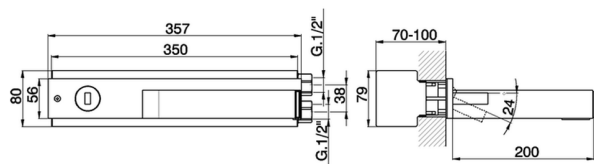

Exposed single lever washbasin mixer WAVE_WA002511

MODEL **WA002511**

Exposed single lever washbasin mixer, with concealed part

AVAILABLE FINISHINGS

-  **21** 21 Chrome
-  **2F** 2F Brushed Nickel
-  **2Q** 2Q Black Titanium

CHARACTERISTICS

Cartridge Spare Parts **ZZ93197000**

38mm Joystick single-lever cartridge

Exposed single lever washbasin mixer WAVE_WA002511

cisal

WA 00251

NR.	DESCRIZIONE DESCRIPTION BESCHREIBUNG DESCRIPTION	N.CODICE CODE NO. WERSKNR. NR.CODE	NR.	DESCRIZIONE DESCRIPTION BESCHREIBUNG DESCRIPTION	N.CODICE CODE NO. WERSKNR. NR.CODE	NR.	DESCRIZIONE DESCRIPTION BESCHREIBUNG DESCRIPTION	N.CODICE CODE NO. WERSKNR. NR.CODE
1	Bocca di erogazione Bath spout Wanneneinlauf Bec déverseur Vite M.4x45	ZZ944910	6	Guarnizione fibra 18,5x11x2 Gasket rubber 18,5x11x2 Fiberdichtung 18,5x11x2 Joint en fibre 18,5x11x2	ZZ927140			
2	Screw M.4x45 Schraube M.4x45 Vis M.4x45	ZZ944920	7	Flexibile 350 G.3/8"F x G.1/2"F Flex 350 G.3/8"F x G.1/2"F Anschlusschlauch 350 G.3/8"F x G.1/2"F Flex 350 G.3/8"F x G.1/2"F	ZZ944930			
3	Leva monocomando "WA" Lever "WA" Hebel "WA" Levier "WA"	ZZ944870	8	Flexibile 270 G.3/8"F x M.11x1M Flex 270 G.3/8"F x M.11x1M Anschlusschlauch 270G.3/8"FxM.11x1M Flex 270 G.3/8"F x M.11x1M	ZZ944940			
3-1	Grano punta plana inox M.4x4 Screw-stainless steel M.4x4 Madenschraube M.4x4 Vis speciale inox M.4x4	ZZ933280	9	Guarnizione per piastra Gasket for plate Dichtung fuer Platte Joint pour plaque	ZZ944950			
4	Nut for mixing valve Mutter f/Kartusche Ecorou pour cartouche	ZZ944880						
5	Cartuccia monocomando Mixing valve Kartusche Cartouche mitigeurs	ZZ931970						