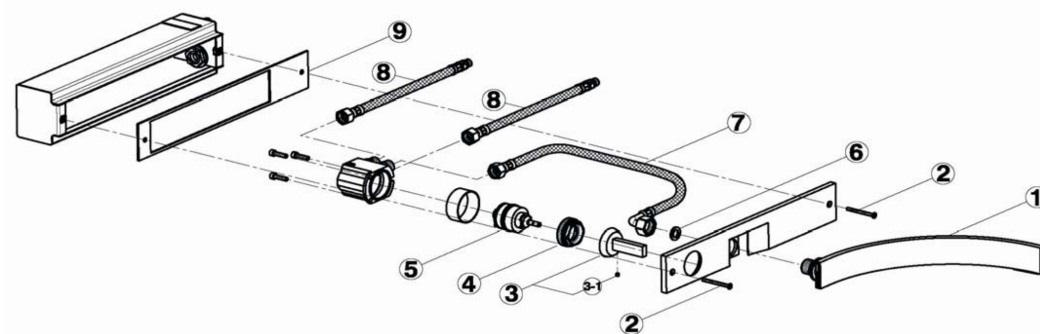

Exposed single lever washbasin mixer WAVE_WA002511

cisal

WA 00251

NR.	DESCRIZIONE DESCRIPTION BESCHREIBUNG DESCRIPTION	N.CODICE CODE NO. WERSKNR. NR.CODE	NR.	DESCRIZIONE DESCRIPTION BESCHREIBUNG DESCRIPTION	N.CODICE CODE NO. WERSKNR. NR.CODE	NR.	DESCRIZIONE DESCRIPTION BESCHREIBUNG DESCRIPTION	N.CODICE CODE NO. WERSKNR. NR.CODE
1	Bocca di erogazione Bath spout Wanneneinlauf Bec déverseur	ZZ944910	6	Guarnizione fibra 18,5x11x2 Gasket rubber 18,5x11x2 Fiberdichtung 18,5x11x2 Joint en fibre 18,5x11x2	ZZ927140			
2	Vite M.4x45 Screw M.4x45 Schraube M.4x45 Vis M.4x45	ZZ944920	7	Flexibile 350 G.3/8\"F x G.1/2\"F Flex 350 G.3/8\"F x G.1/2\"F Anschlusschlauch 350 G.3/8\"F x G.1/2\"F Flex 350 G.3/8\"F x G.1/2\"F	ZZ944930			
3	Leva monocomando \"WA\" Lever \"WA\" Hebel \"WA\" Levier \"WA\"	ZZ944870	8	Flexibile 270 G.3/8\"F x M.11x1M Flex 270 G.3/8\"F x M.11x1M Anschlusschlauch 270G.3/8\"F x M.11x1M Flex 270 G.3/8\"F x M.11x1M	ZZ944940			
3-1	Grano punta plana inox M.4x4 Screw-stainless steel M.4x4 Madenschraube M.4x4 Vis speciale inox M.4x4	ZZ933280	9	Guarnizione per piastra Gasket for plate Dichtung fuer Platte Joint pour plaque	ZZ944950			
4	Calotta bloccaggio cartuccia Nut for mixing valve Mutter f/Kartusche Ecorou pour cartouche	ZZ944880						
5	Cartuccia monocomando Mixing valve Kartusche Cartouche mitigeurs	ZZ931970						

WA002511

<https://en.cisal.it/exposed-single-lever-washbasin-mixer-wave-wa002511>

2025-01-02