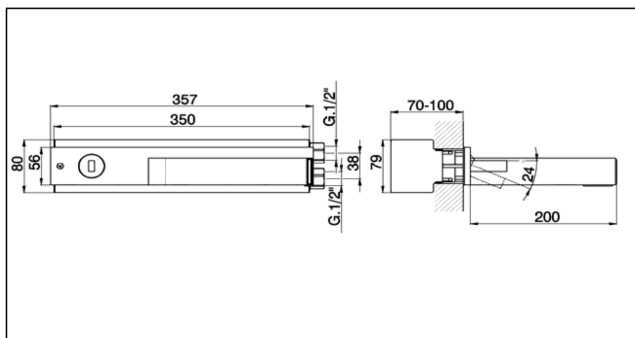

Exposed single lever washbasin mixer WAVE_WA002511

cisal

WA 00251

NR.	DESCRIZIONE DESCRIPTION BESCHREIBUNG DESCRIPTION	N.CODICE CODE NO. WERSKNR. NR.CODE	NR.	DESCRIZIONE DESCRIPTION BESCHREIBUNG DESCRIPTION	N.CODICE CODE NO. WERSKNR. NR.CODE	NR.	DESCRIZIONE DESCRIPTION BESCHREIBUNG DESCRIPTION	N.CODICE CODE NO. WERSKNR. NR.CODE
1	Bocca di erogazione Bath spout Wanneneinlauf Bec déverseur	ZZ944910	6	Guarnizione fibra 18,5x11x2 Gasket rubber 18,5x11x2 Fiberdichtung 18,5x11x2 Joint en fibre 18,5x11x2	ZZ927140			
2	Vite M.4x45 Screw M.4x45 Schraube M.4x45 Vis M.4x45	ZZ944920	7	Flexibile 350 G.3/8\"F x G.1/2\"F Flex 350 G.3/8\"F x G.1/2\"F Anschlusschlauch 350 G.3/8\"F x G.1/2\"F Flex 350 G.3/8\"F x G.1/2\"F	ZZ944930			
3	Leva monocomando \"WA\" Lever \"WA\" Hebel \"WA\" Levier \"WA\"	ZZ944870	8	Flexibile 270 G.3/8\"F x M.11x1M Flex 270 G.3/8\"F x M.11x1M Anschlusschlauch 270G.3/8\"F x M.11x1M Flex 270 G.3/8\"F x M.11x1M	ZZ944940			
3-1	Grano punta plana inox M.4x4 Screw-stainless steel M.4x4 Madenschraube M.4x4 Vis speciale inox M.4x4	ZZ933280	9	Guarnizione per piastra Gasket for plate Dichtung fuer Platte Joint pour plaque	ZZ944950			
4	Calotta bloccaggio cartuccia Nut for mixing valve Mutter f/Kartusche Ecorou pour cartouche	ZZ944880						
5	Cartuccia monocomando Mixing valve Kartusche Cartouche mitigeurs	ZZ931970						

WA002511

<https://en.cisal.it/exposed-single-lever-washbasin-mixer-wave-wa002511>

2025-01-02