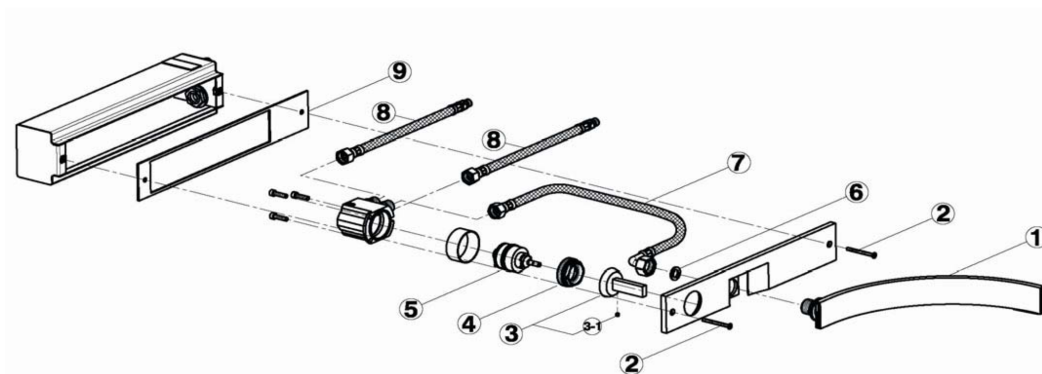

Exposed single lever washbasin mixer WAVE_WA002511

cisal

WA 00251

NR.	DESCRIZIONE DESCRIPTION BESCHREIBUNG DESCRIPTION	N.CODICE CODE NO. WERSKNR. NR.CODE	NR.	DESCRIZIONE DESCRIPTION BESCHREIBUNG DESCRIPTION	N.CODICE CODE NO. WERSKNR. NR.CODE	NR.	DESCRIZIONE DESCRIPTION BESCHREIBUNG DESCRIPTION	N.CODICE CODE NO. WERSKNR. NR.CODE
1	Bocca di erogazione Bath spout Wanneneinlauf Bec déverseur	ZZ944910	6	Guarnizione fibra 18,5x11x2 Gasket rubber 18,5x11x2 Fiberdichtung 18,5x11x2 Joint en fibre 18,5x11x2	ZZ927140			
2	Vite M.4x45 Screw M.4x45 Schraube M.4x45 Vis M.4x45	ZZ944920	7	Flexibile 350 G.3/8"F x G.1/2"F Flex 350 G.3/8"F x G.1/2"F Anschlusschlauch 350 G.3/8"F x G.1/2"F Flex 350 G.3/8"F x G.1/2"F	ZZ944930			
3	Leva monocomando "WA" Lever "WA" Hebel "WA" Levier "WA"	ZZ944870	8	Flexibile 270 G.3/8"F x M.11x1M Flex 270 G.3/8"F x M.11x1M Anschlusschlauch 270G.3/8"FxM.11x1M Flex 270 G.3/8"F x M.11x1M	ZZ944940			
3-1	Grano punta piana inox M.4x4 Screw-stainless steel M.4x4 Madenschraube M.4x4 Vis speciale inox M.4x4	ZZ933280	9	Guarnizione per piastra Gasket for plate Dichtung fuer Platte Joint pour plaque	ZZ944950			
4	Calotta bloccaggio cartuccia Nut for mixing valve Mutter f/Kartusche Ecorou pour cartouche	ZZ944880						
5	Cartuccia monocomando Mixing valve Kartusche Cartouche mitigeurs	ZZ931970						

WA002511

<https://en.cisal.it/exposed-single-lever-washbasin-mixer-wave-wa002511>

2025-01-05