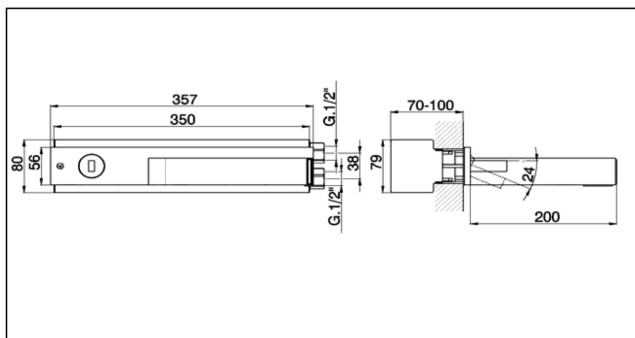

Exposed single lever washbasin mixer WAVE_WA002511

cisal

WA 00251

NR.	DESCRIZIONE DESCRIPTION BESCHREIBUNG DESCRIPTION	N.CODICE CODE NO. WERSKNR. NR.CODE	NR.	DESCRIZIONE DESCRIPTION BESCHREIBUNG DESCRIPTION	N.CODICE CODE NO. WERSKNR. NR.CODE	NR.	DESCRIZIONE DESCRIPTION BESCHREIBUNG DESCRIPTION	N.CODICE CODE NO. WERSKNR. NR.CODE
1	Bocca di erogazione Bath spout Wanneneinlauf Bec déverseur	ZZ944910	6	Guarnizione fibra 18,5x11x2 Gasket rubber 18,5x11x2 Fiberdichtung 18,5x11x2 Joint en fibre 18,5x11x2	ZZ927140			
2	Vite M.4x45 Screw M.4x45 Schraube M.4x45 Vis M.4x45	ZZ944920	7	Flexibile 350 G.3/8"F x G.1/2"F Flex 350 G.3/8"F x G.1/2"F Anschlusschlauch 350 G.3/8"F x G.1/2"F Flex 350 G.3/8"F x G.1/2"F	ZZ944930			
3	Leva monocomando "WA" Lever "WA" Hebel "WA" Levier "WA"	ZZ944870	8	Flexibile 270 G.3/8"F x M.11x1M Flex 270 G.3/8"F x M.11x1M Anschlusschlauch 270G.3/8"FxM.11x1M Flex 270 G.3/8"F x M.11x1M	ZZ944940			
3-1	Grano punta piana inox M.4x4 Screw-stainless steel M.4x4 Madenschraube M.4x4 Vis speciale inox M.4x4	ZZ933280	9	Guarnizione per piastra Gasket for plate Dichtung fuer Platte Joint pour plaque	ZZ944950			
4	Calotta bloccaggio cartuccia Nut for mixing valve Mutter f/Kartusche Ecorou pour cartouche	ZZ944880						
5	Cartuccia monocomando Mixing valve Kartusche Cartouche mitigeurs	ZZ931970						

WA002511

<https://en.cisal.it/exposed-single-lever-washbasin-mixer-wave-wa002511>

2025-01-05