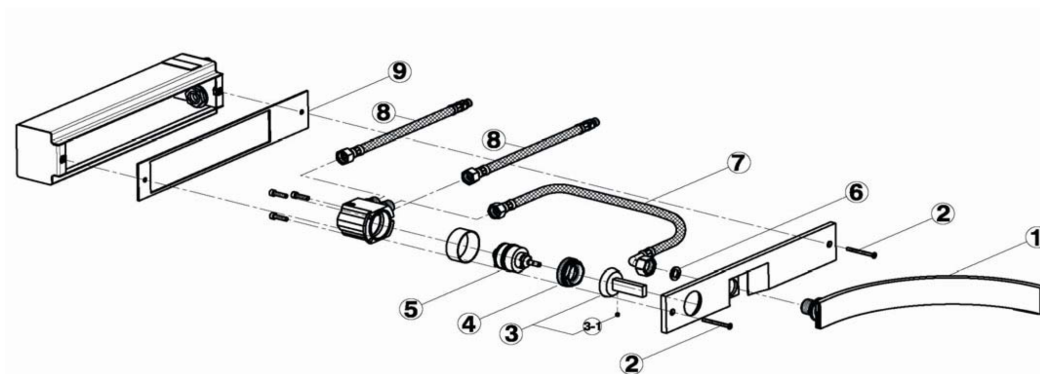

CHARACTERISTICS

Cartridge Spare Parts **ZZ93197000**

38mm Joystick single-lever cartridge

Exposed single lever washbasin mixer WAVE_WA002511

cisal

WA 00251

NR.	DESCRIZIONE DESCRIPTION BESCHREIBUNG DESCRIPTION	N.CODICE CODE NO. WERSKNR. NR.CODE	NR.	DESCRIZIONE DESCRIPTION BESCHREIBUNG DESCRIPTION	N.CODICE CODE NO. WERSKNR. NR.CODE	NR.	DESCRIZIONE DESCRIPTION BESCHREIBUNG DESCRIPTION	N.CODICE CODE NO. WERSKNR. NR.CODE
1	Bocca di erogazione Bath spout Wanneneinlauf Bec déverseur	ZZ944910	6	Guarnizione fibra 18,5x11x2 Gasket rubber 18,5x11x2 Fiberdichtung 18,5x11x2 Joint en fibre 18,5x11x2	ZZ927140			
2	Vite M.4x45 Screw M.4x45 Schraube M.4x45 Vis M.4x45	ZZ944920	7	Flexibile 350 G.3/8"F x G.1/2"F Flex 350 G.3/8"F x G.1/2"F Anschlusschlauch 350 G.3/8"F x G.1/2"F Flex 350 G.3/8"F x G.1/2"F	ZZ944930			
3	Leva monocomando "WA" Lever "WA" Hebel "WA" Levier "WA"	ZZ944870	8	Flexibile 270 G.3/8"F x M.11x1M Flex 270 G.3/8"F x M.11x1M Anschlusschlauch 270G.3/8"FxM.11x1M Flex 270 G.3/8"F x M.11x1M	ZZ944940			
3-1	Grano punta plana inox M.4x4 Screw-stainless steel M.4x4 Madenschraube M.4x4 Vis speciale inox M.4x4	ZZ933280	9	Guarnizione per piastra Gasket for plate Dichtung fuer Platte Joint pour plaque	ZZ944950			
4	Nut for mixing valve Mutter f/Kartusche Ecorou pour cartouche	ZZ944880						
5	Cartuccia monocomando Mixing valve Kartusche Cartouche mitigeurs	ZZ931970						

WA002511

<https://en.cisal.it/exposed-single-lever-washbasin-mixer-wave-wa002511>

2025-01-05