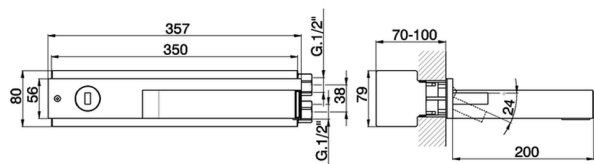

Exposed single lever washbasin mixer WAVE_WA002511

MODEL **WA002511**

Exposed single lever washbasin mixer, with concealed part

AVAILABLE FINISHINGS

-  **21** 21 Chrome
-  **2F** 2F Brushed Nickel
-  **2Q** 2Q Black Titanium

CHARACTERISTICS

Cartridge Spare Parts **ZZ93197000**

38mm Joystick single-lever cartridge

Exposed single lever washbasin mixer WAVE_WA002511

cisal

WA 00251

NR.	DESCRIZIONE DESCRIPTION BESCHREIBUNG DESCRIPTION	N.CODICE CODE NO. WERSKNR. NR.CODE	NR.	DESCRIZIONE DESCRIPTION BESCHREIBUNG DESCRIPTION	N.CODICE CODE NO. WERSKNR. NR.CODE	NR.	DESCRIZIONE DESCRIPTION BESCHREIBUNG DESCRIPTION	N.CODICE CODE NO. WERSKNR. NR.CODE
1	Bocca di erogazione Bath spout Wanneneinlauf Bec déverseur	ZZ944910	6	Guarnizione fibra 18,5x11x2 Gasket rubber 18,5x11x2 Fiberdichtung 18,5x11x2 Joint en fibre 18,5x11x2	ZZ927140			
2	Vite M.4x45 Screw M.4x45 Schraube M.4x45 Vis M.4x45	ZZ944920	7	Flexibile 350 G.3/8"F x G.1/2"F Flex 350 G.3/8"F x G.1/2"F Anschlusschlauch 350 G.3/8"F x G.1/2"F Flex 350 G.3/8"F x G.1/2"F	ZZ944930			
3	Leva monocomando "WA" Lever "WA" Hebel "WA" Levier "WA"	ZZ944870	8	Flexibile 270 G.3/8"F x M.11x1M Flex 270 G.3/8"F x M.11x1M Anschlusschlauch 270G.3/8"FxM.11x1M Flex 270 G.3/8"F x M.11x1M	ZZ944940			
3-1	Grano punta plana inox M.4x4 Screw-stainless steel M.4x4 Madenschraube M.4x4 Vis speciale inox M.4x4	ZZ933280	9	Guarnizione per piastra Gasket for plate Dichtung fuer Platte Joint pour plaque	ZZ944950			
4	Nut for mixing valve Mutter f/Kartusche Ecorou pour cartouche	ZZ944880						
5	Cartuccia monocomando Mixing valve Kartusche Cartouche mitigeurs	ZZ931970						