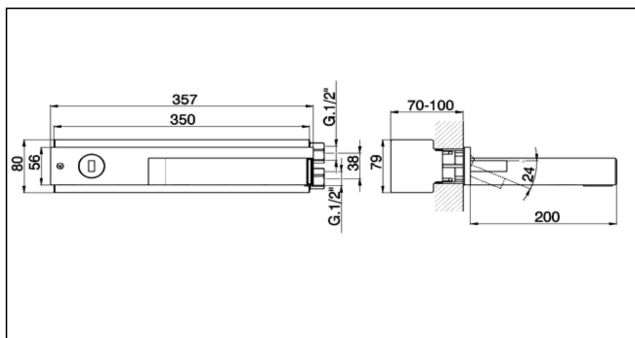

Exposed single lever washbasin mixer WAVE_WA002511

MODEL **WA002511**

Exposed single lever washbasin mixer, with concealed part

AVAILABLE FINISHINGS

-  **21** 21 Chrome
-  **2F** 2F Brushed Nickel
-  **2Q** 2Q Black Titanium

CHARACTERISTICS

Cartridge Spare Parts **ZZ93197000**

38mm Joystick single-lever cartridge

Exposed single lever washbasin mixer WAVE_WA002511

cisal

WA 00251

NR.	DESCRIZIONE DESCRIPTION BESCHREIBUNG DESCRIPTION	N.CODICE CODE NO. WERSKNR. NR.CODE	NR.	DESCRIZIONE DESCRIPTION BESCHREIBUNG DESCRIPTION	N.CODICE CODE NO. WERSKNR. NR.CODE	NR.	DESCRIZIONE DESCRIPTION BESCHREIBUNG DESCRIPTION	N.CODICE CODE NO. WERSKNR. NR.CODE
1	Bocca di erogazione Bath spout Wanneneinlauf Bec déverseur	ZZ944910	6	Guarnizione fibra 18,5x11x2 Gasket rubber 18,5x11x2 Fiberdichtung 18,5x11x2 Joint en fibre 18,5x11x2	ZZ927140			
2	Vite M.4x45 Screw M.4x45 Schraube M.4x45 Vis M.4x45	ZZ944920	7	Flexibile 350 G.3/8"F x G.1/2"F Flex 350 G.3/8"F x G.1/2"F Anschlusschlauch 350 G.3/8"F x G.1/2"F Flex 350 G.3/8"F x G.1/2"F	ZZ944930			
3	Leva monocomando "WA" Lever "WA" Hebel "WA" Levier "WA"	ZZ944870	8	Flexibile 270 G.3/8"F x M.11x1M Flex 270 G.3/8"F x M.11x1M Anschlusschlauch 270G.3/8"FxM.11x1M Flex 270 G.3/8"F x M.11x1M	ZZ944940			
3-1	Grano punta plana inox M.4x4 Screw-stainless steel M.4x4 Madenschraube M.4x4 Vis speciale inox M.4x4	ZZ933280	9	Guarnizione per piastra Gasket for plate Dichtung fuer Platte Joint pour plaque	ZZ944950			
4	Nut for mixing valve Mutter f/Kartusche Ecorou pour cartouche	ZZ944880						
5	Cartuccia monocomando Mixing valve Kartusche Cartouche mitigeurs	ZZ931970						