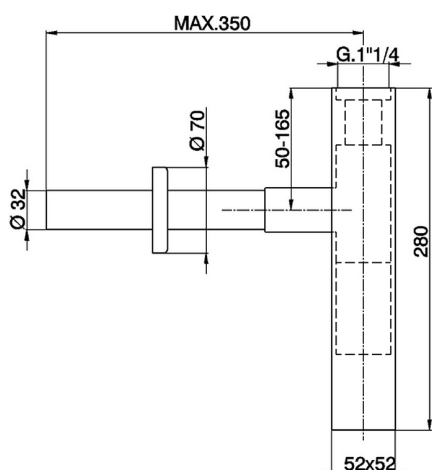

1 1/4 Siphon COMPONENTS_ZA004080

MODEL **ZA004080**

1"1/4 Siphon

AVAILABLE FINISHINGS

-  **21** 21 Chrome
-  **24** 24 Gold
-  **2B** 2B Polished Nickel
-  **2F** 2F Brushed Nickel
-  **2P** 2P Rose Gold
-  **2Q** 2Q Black Titanium
-  **40** 40 Matt Black
-  **4Q** 4Q Matt White