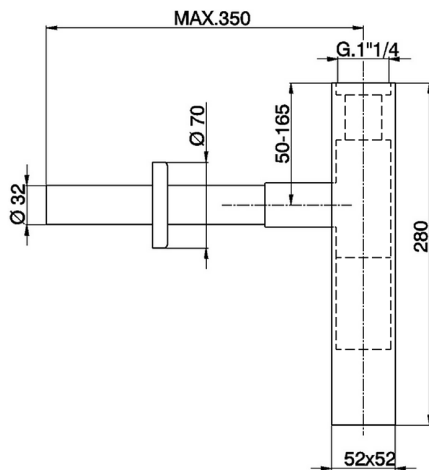

1 1/4 Siphon COMPONENTS_ZA004080

MODEL **ZA004080**

1"1/4 Siphon

AVAILABLE FINISHINGS

-  **21** 21 Chrome
-  **24** 24 Gold
-  **2B** 2B Polished Nickel
-  **2F** 2F Brushed Nickel
-  **2P** 2P Rose Gold
-  **2Q** 2Q Black Titanium
-  **40** 40 Matt Black
-  **4Q** 4Q Matt White