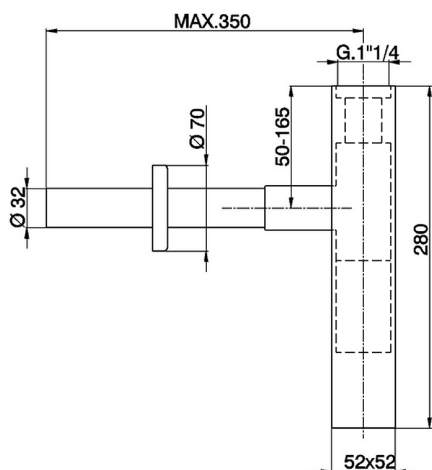

## 1 1/4 Siphon COMPONENTS\_ZA004080

MODEL **ZA004080**

1"1/4 Siphon

AVAILABLE FINISHINGS

-  **21** 21 Chrome
-  **24** 24 Gold
-  **2B** 2B Polished Nickel
-  **2F** 2F Brushed Nickel
-  **2P** 2P Rose Gold
-  **2Q** 2Q Black Titanium
-  **40** 40 Matt Black
-  **4Q** 4Q Matt White