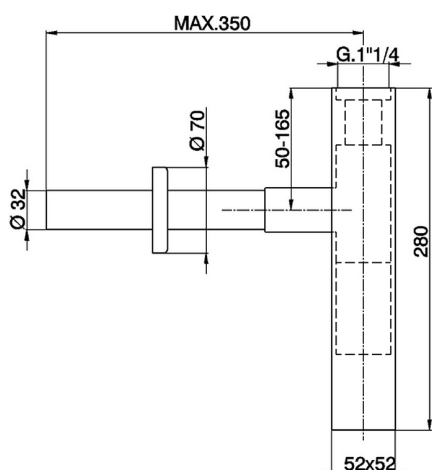

## 1 1/4 Siphon COMPONENTS\_ZA004080

MODEL **ZA004080**

1"1/4 Siphon