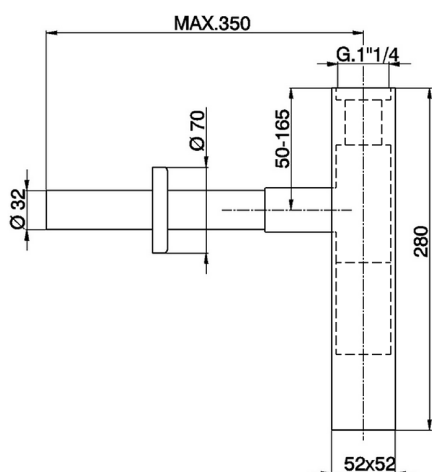

1 1/4 Siphon COMPONENTS_ZA004080

MODEL **ZA004080**

1"1/4 Siphon

AVAILABLE FINISHINGS

-  **21** 21 Chrome
-  **24** 24 Gold
-  **2B** 2B Polished Nickel
-  **2F** 2F Brushed Nickel
-  **2P** 2P Rose Gold
-  **2Q** 2Q Black Titanium
-  **40** 40 Matt Black
-  **4Q** 4Q Matt White