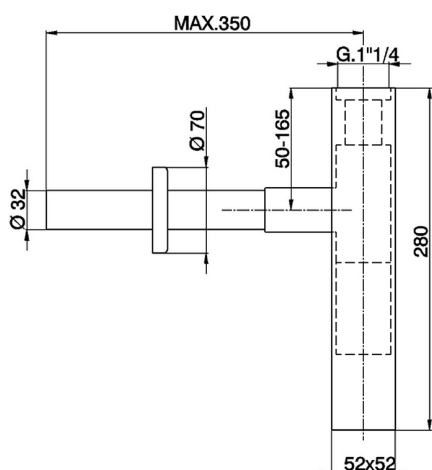

## 1 1/4 Siphon COMPONENTS\_ZA004080

MODEL **ZA004080**

1"1/4 Siphon

AVAILABLE FINISHINGS

-  **21** 21 Chrome
-  **24** 24 Gold
-  **2B** 2B Polished Nickel
-  **2F** 2F Brushed Nickel
-  **2P** 2P Rose Gold
-  **2Q** 2Q Black Titanium
-  **40** 40 Matt Black
-  **4Q** 4Q Matt White