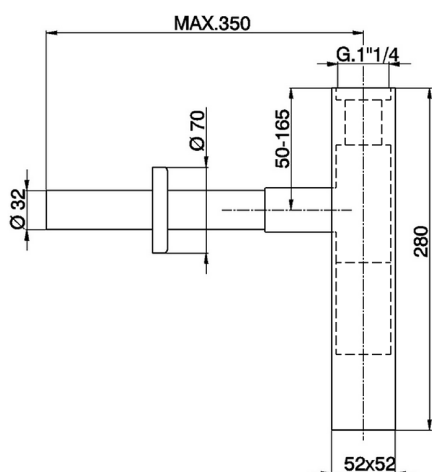

CHARACTERISTICS

2026-04-08