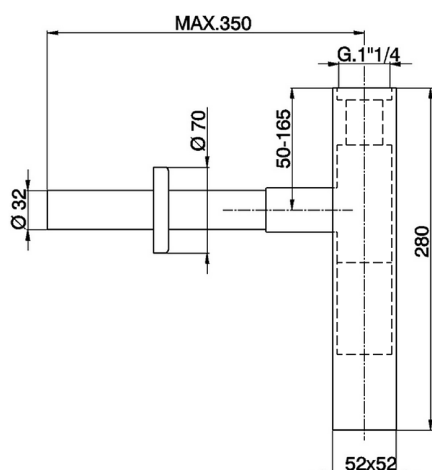

## 1 1/4 Siphon COMPONENTS\_ZA004080

MODEL **ZA004080**

1"1/4 Siphon