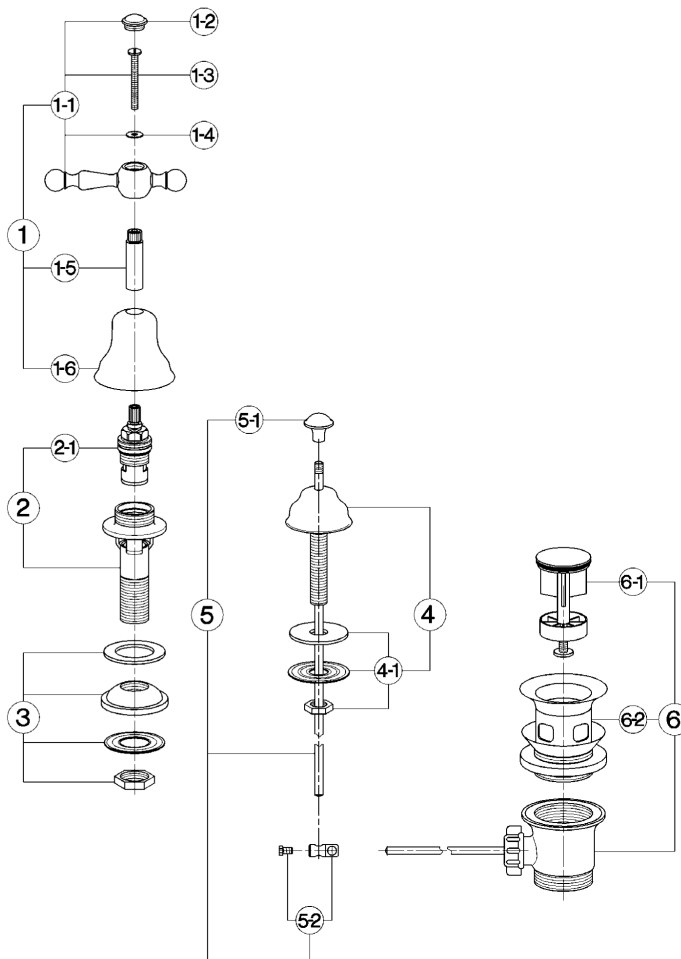

NR.	DESCRIZIONE DESCRIPTION BESCHREIBUNG DESCRIPTION	N. CODICE CODE NO. WERKSNR. NR. CODE	NR.	DESCRIZIONE DESCRIPTION BESCHREIBUNG DESCRIPTION	N. CODICE CODE NO. WERKSNR. NR. CODE	NR.	DESCRIZIONE DESCRIPTION BESCHREIBUNG DESCRIPTION	N. CODICE CODE NO. WERKSNR. NR. CODE
1	Leva con cappuccio "AA" Lever with escutcheon "AA" Hebel "AA" mit Abdeckkappe Lever "AA" avec rosace	ZZ 92287 0	1-6	Cappuccio e campana "AR" Escutcheon "AR" Abdeckkappe "AR" Rosace "AR"	ZZ 92598 0	5	Astina scarico completa Ø6 Rod Ø6 Zugstange Ø6 Tige Ø6	ZZ 92759 0
1-1	Leva "AA" con vite e piacchetta Lever with screw and plate "AA" Hebel "AA" mit Schraube und Abdeckkappe Lever "AA" avec vis et plaquette	ZZ 92382 0	2	Rubinetto bidet con vitone destro "AA" Bidet tap-right headvalve "AA" Bidetventil "AA" mit Oberteil - rechts - Robinet bidet "AA" - tête droite	ZZ 92872 0	5-1	Pomolo per scarico automatico "AR" Knob for pop-up rod "AR" Zugknopf / Ablaufgarn. "AR" Pommeau - lige "AR"	ZZ 92624 0
1-2	Piacchetta a vite maniglia "AR" Cap for handle "AR" Abdeckkappe "AR" Griff Plaquette cache - vis crois. "AR"	ZZ 92617 0	2	Rubinetto bidet con vitone sinistro "AA" Bidet tap-left headvalve "AA" Bidetventil "AA" mit Oberteil - links - Robinet bidet "AA" - tête gauche	ZZ 92873 0	5-2	Morsetto astina scarico automatico Ø6,2 Connection for pop-up rod Ø6,2 Gelenkstueck / Zugstange Ø6,2 Jointsion x lige vidage Ø6,2	ZZ 92622 0
1-3	Vite M.4x40 l.c. l.c. Screw M.4x40 Schraube M.4x40 Vis M.4x40	ZZ 92679 0	3	Set installazione rubinetto bidet Installation set bidet tap Befestigungsset "AR" Bidet Set installation bidet "AR"	ZZ 92746 0	6	Scarico automatico 1" 1/4 sabbato Pop-up waste 1" 1/4 Ablaufgarnitur 1" 1/4 Vidage automat. 1" 1/4	ZZ 92754 0
1-4	Rondella ottone 12x4,3x1 Ring in brass 12x4,3x1 Unterlegscheibe 12x4,3x1 Joint lailon 12x4,3x1	ZZ 92673 0	4	Centrale bidet "AR" Rod set for bidet "AR" Zugstange Set "AR" Bidet Tige set - bidet "AR"	ZZ 90137 0	6-1	Tappo completo scarico automatico 1" 1/4 Plug for pop-up waste 1" 1/4 Stopfen / Ablaufg. kgf 1" 1/4 Bonde - vidage 1" 1/4	ZZ 92925 0
1-5	Prolunga asta vitone batterie "AA" Extension for headvalve "AA" - long Verlaengerung / Batterie "AA" Rallonge levier "AA"	ZZ 92672 0	4-1	Set installazione centrale combinazione bidet Installation set bidet mixer Befestigungsset Set installation	ZZ 92786 0	6-2	Piletta per scarico automatico 1" 1/4 Waste for bath drain 1" 1/4 Ablauf / Ablaufgarnitur 1" 1/4 Crépine pour vidage 1" 1/4	ZZ 92924 0

AA.12

AA001210

<https://en.cisal.it/3-hole-bidet-mixer-arcana-america-aa001210>

2026-04-08