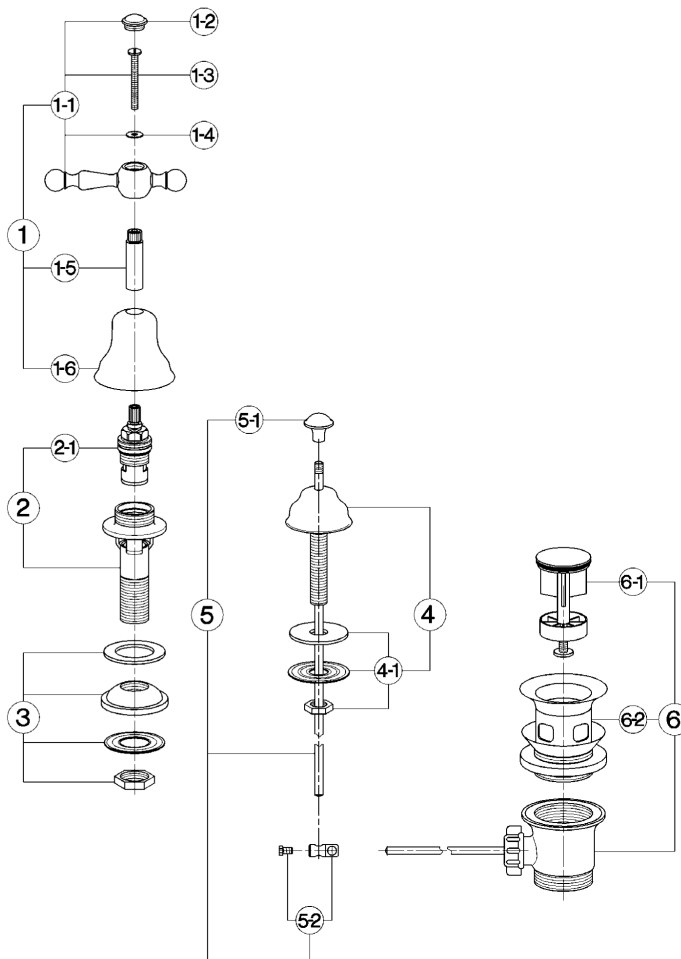

CHARACTERISTICS

3 hole bidet mixer ARCANA AMERICA_AA001210

cisal

AA 00121

- Combinazione bidet
- Bidet mixer
- Bidetbatterie
- Mélangeur bidet

NR.	DESCRIZIONE DESCRIPTION BESCHREIBUNG DESCRIPTION	N. CODICE CODE NO. WERKSNR. NR. CODE	NR.	DESCRIZIONE DESCRIPTION BESCHREIBUNG DESCRIPTION	N. CODICE CODE NO. WERKSNR. NR. CODE	NR.	DESCRIZIONE DESCRIPTION BESCHREIBUNG DESCRIPTION	N. CODICE CODE NO. WERKSNR. NR. CODE
1	Leva con cappuccio "AA" Lever with esculcheon "AA" Hebel "AA" mit Abdeckkappe Lever "AA" avec rosace	ZZ 92287 0	1-6	Cappuccio e campana "AR" Esculcheon "AR" Abdeckkappe "AR" Rosace "AR"	ZZ 92598 0	5	Astina scarico completa Ø6 Rod Ø6 Zugstange Ø6 Tige Ø6	ZZ 92759 0
1-1	Leva "AA" con vite e piacchetta Lever with screw and plate "AA" Hebel "AA" mit Schraube und Abdeckkappe Lever "AA" avec vis et plaquette	ZZ 92382 0	2	Rubinetto bidet con vitone destro "AA" Bidet tap-right headvalve "AA" Bidetventil "AA" mit Oberteil - rechts - Robinet bidet "AA" - tête droite	ZZ 92872 0	5-1	Pomolo per scarico automatico "AR" Knob for pop-up rod "AR" Zugknopf / Ablaufgarn. "AR" Pommeau - lige "AR"	ZZ 92624 0
1-2	Piacchetta a vite maniglia "AR" Cap for handle "AR" Abdeckkappe "AR" Griff Plaquette cache - vis crois. "AR"	ZZ 92617 0	2	Rubinetto bidet con vitone sinistro "AA" Bidet tap-left headvalve "AA" Bidetventil "AA" mit Oberteil - links - Robinet bidet "AA" - tête gauche	ZZ 92873 0	5-2	Morsetto astina scarico automatico Ø6,2 Connection for pop-up rod Ø6,2 Gelenkstueck / Zugstange Ø6,2 Jointsion x lige vidage Ø6,2	ZZ 92622 0
1-3	Vite M.4x40 l.c. l.c. Screw M.4x40 Schraube M.4x40 Vis M.4x40	ZZ 92679 0	3	Set installazione rubinetto bidet Installation set bidet tap Befestigungsset "AR" Bidet Set installation bidet "AR"	ZZ 92746 0	6	Scarico automatico 1" 1/4 sabbato Pop-up waste 1" 1/4 Ablaufgarnitur 1" 1/4 Vidage automat. 1" 1/4	ZZ 92754 0
1-4	Rondella ottone 12x4,3x1 Ring in brass 12x4,3x1 Unterlegscheibe 12x4,3x1 Joint lailon 12x4,3x1	ZZ 92673 0	4	Centrale bidet "AR" Rod set for bidet "AR" Zugstange Set "AR" Bidet Tige set - bidet "AR"	ZZ 90137 0	6-1	Tappo completo scarico automatico 1" 1/4 Plug for pop-up waste 1" 1/4 Stopfen / Ablaufg. kgf 1" 1/4 Bonde - vidage 1" 1/4	ZZ 92925 0
1-5	Prolunga asta vitone batterie "AA" Extension for headvalve "AA" - long Verlaengerung / Batterie "AA" Rallonge levier "AA"	ZZ 92672 0	4-1	Set installazione centrale combinazione bidet Installation set bidet mixer Befestigungsset Set installation	ZZ 92786 0	6-2	Piletta per scarico automatico 1" 1/4 Waste for bath drain 1" 1/4 Ablauf / Ablaufgarnitur 1" 1/4 Crépine pour vidage 1" 1/4	ZZ 92924 0