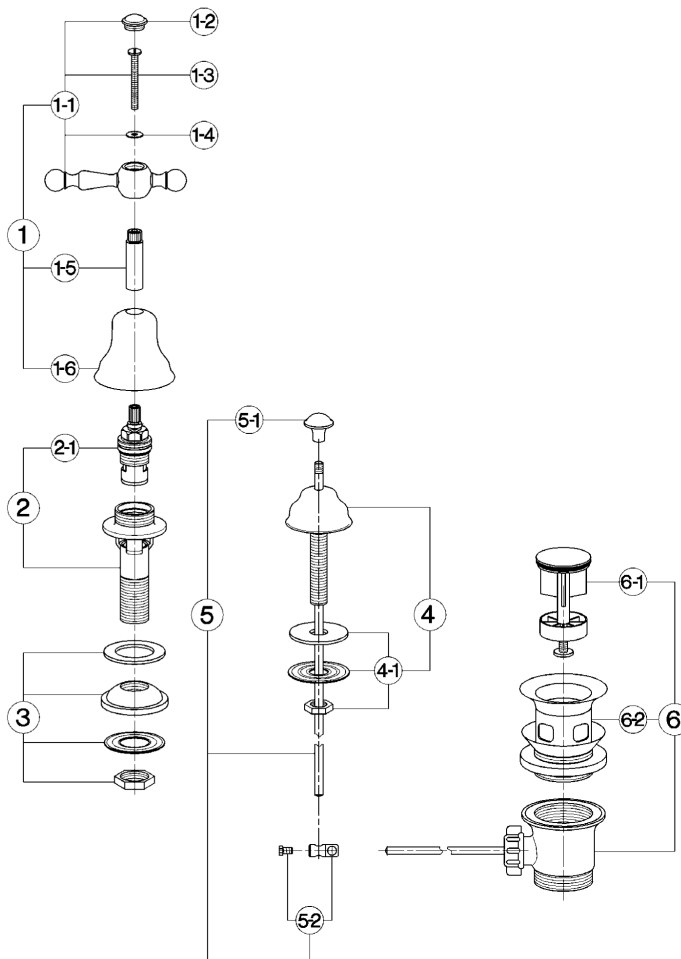

CHARACTERISTICS

3 hole bidet mixer ARCANA AMERICA_AA001210

cisal

AA 00121

- Combinazione bidet
- Bidet mixer
- Bidetbatterie
- Mélangeur bidet

NR.	DESCRIZIONE DESCRIPTION BESCHREIBUNG DESCRIPTION	N. CODICE CODE NO. WERKSNR. NR. CODE	NR.	DESCRIZIONE DESCRIPTION BESCHREIBUNG DESCRIPTION	N. CODICE CODE NO. WERKSNR. NR. CODE	NR.	DESCRIZIONE DESCRIPTION BESCHREIBUNG DESCRIPTION	N. CODICE CODE NO. WERKSNR. NR. CODE
1	Leva con cappuccio "AA" Lever with escutcheon "AA" Hebel "AA" mit Abdeckkappe Lever "AA" avec rosace	ZZ 92287 0	1-6	Cappuccio e campana "AR" Escutcheon "AR" Abdeckkappe "AR" Rosace "AR"	ZZ 92598 0	5	Astina scarico completa Ø6 Rod Ø6 Zugstange Ø6 Tige Ø6	ZZ 92759 0
1-1	Leva "AA" con vite e piacchetta Lever with screw and plate "AA" Hebel "AA" mit Schraube und Abdeckkappe Lever "AA" avec vis et plaquette	ZZ 92382 0	2	Rubinetto bidet con vitone destro "AA" Bidet tap-right headvalve "AA" Bidetventil "AA" mit Oberteil - rechts - Robinet bidet "AA" - tête droite	ZZ 92872 0	5-1	Pomolo per scarico automatico "AR" Knob for pop-up rod "AR" Zugknopf / Ablaufgarn. "AR" Pommeau - lige "AR"	ZZ 92624 0
1-2	Piacchetta a vite maniglia "AR" Cap for handle "AR" Abdeckkappe "AR" Griff Plaquette cache - vis crois. "AR"	ZZ 92617 0	2	Rubinetto bidet con vitone sinistro "AA" Bidet tap-left headvalve "AA" Bidetventil "AA" mit Oberteil - links - Robinet bidet "AA" - tête gauche	ZZ 92873 0	5-2	Morsetto astina scarico automatico Ø6,2 Connection for pop-up rod Ø6,2 Gelenkstück / Zugstange Ø6,2 Jonction x tige vidage Ø6,2	ZZ 92622 0
1-3	Vite M.4x40 l.c. l.c. Screw M.4x40 Schraube M.4x40 Vis M.4x40	ZZ 92679 0	3	Set installazione rubinetto bidet Installation set bidet tap Befestigungsset "AR" Bidet Set installation bidet "AR"	ZZ 92746 0	6	Scarico automatico 1" 1/4 sabbato Pop-up waste 1" 1/4 Ablaufgarnitur 1" 1/4 Vidage automat. 1" 1/4	ZZ 92754 0
1-4	Rondella ottone 12x4,3x1 Ring in brass 12x4,3x1 Unterlegscheibe 12x4,3x1 Joint lailon 12x4,3x1	ZZ 92673 0	4	Centrale bidet "AR" Rod set for bidet "AR" Zugstange Set "AR" Bidet Tige set - bidet "AR"	ZZ 90137 0	6-1	Tappo completo scarico automatico 1" 1/4 Plug for pop-up waste 1" 1/4 Stopfen / Ablaufg. kgf 1" 1/4 Bonde - vidage 1" 1/4	ZZ 92925 0
1-5	Prolunga asta vitone batterie "AA" Extension for headvalve "AA" - long Verlängerung / Batterie "AA" Rallonge levier "AA"	ZZ 92672 0	4-1	Set installazione centrale combinazione bidet Installation set bidet mixer Befestigungsset Set installation	ZZ 92786 0	6-2	Piletta per scarico automatico 1" 1/4 Waste for bath drain 1" 1/4 Ablauf / Ablaufgarnitur 1" 1/4 Crépine pour vidage 1" 1/4	ZZ 92924 0