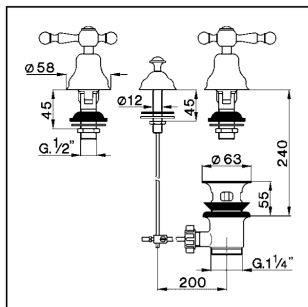

3 hole bidet mixer ARCANA AMERICA_AA001210

cisal

AA 00121

- Combinazione bidet
- Bidet mixer
- Bidetbatterie
- Mélangeur bidet

NR.	DESCRIZIONE DESCRIPTION BESCHREIBUNG DESCRIPTION	N. CODICE CODE NO. WERKSNR. NR. CODE	NR.	DESCRIZIONE DESCRIPTION BESCHREIBUNG DESCRIPTION	N. CODICE CODE NO. WERKSNR. NR. CODE	NR.	DESCRIZIONE DESCRIPTION BESCHREIBUNG DESCRIPTION	N. CODICE CODE NO. WERKSNR. NR. CODE
1	Leva con cappuccio "AA" Lever with esculcheon "AA" Hebel "AA" mit Abdeckkappe Lever "AA" avec rosace	ZZ 92287 0	1-6	Cappuccio e campana "AR" Esculcheon "AR" Abdeckkappe "AR" Rosace "AR"	ZZ 92598 0	5	Astina scarico completa Ø6 Rod Ø6 Zugstange Ø6 Tige Ø6	ZZ 92759 0
1-1	Leva "AA" con vite e piacchetta Lever with screw and plate "AA" Hebel "AA" mit Schraube und Abdeckkappe Lever "AA" avec vis et plaquette	ZZ 92382 0	2	Rubinetto bidet con vitone destro "AA" Bidet tap-right headvalve "AA" Bidetventil "AA" mit Oberteil - rechts - Robinet bidet "AA" - tête droite	ZZ 92872 0	5-1	Pomolo per scarico automatico "AR" Knob for pop-up rod "AR" Zugknopf / Ablaufgarn. "AR" Pommeau - lige "AR"	ZZ 92624 0
1-2	Piacchetta a vite maniglia "AR" Cap for handle "AR" Abdeckkappe "AR" Griff Plaquette cache - vis crois. "AR"	ZZ 92617 0	2	Rubinetto bidet con vitone sinistro "AA" Bidet tap-left headvalve "AA" Bidetventil "AA" mit Oberteil - links - Robinet bidet "AA" - tête gauche	ZZ 92873 0	5-2	Morsetto astina scarico automatico Ø6,2 Connection for pop-up rod Ø6,2 Gelenkstueck / Zugstange Ø6,2 Jointsion x lige vidage Ø6,2	ZZ 92622 0
1-3	Vite M.4x40 l.c. l.c. Screw M.4x40 Schraube M.4x40 Vis M.4x40	ZZ 92679 0	3	Set installazione rubinetto bidet Installation set bidet tap Befestigungsset "AR" Bidet Set installation bidet "AR"	ZZ 92746 0	6	Scarico automatico 1" 1/4 sabbato Pop-up waste 1" 1/4 Ablaufgarnitur 1" 1/4 Vidage automat. 1" 1/4	ZZ 92754 0
1-4	Rondella ottone 12x4,3x1 Ring in brass 12x4,3x1 Unterlegscheibe 12x4,3x1 Joint lailon 12x4,3x1	ZZ 92673 0	4	Centrale bidet "AR" Rod set for bidet "AR" Zugstange Set "AR" Bidet Tige set - bidet "AR"	ZZ 90137 0	6-1	Tappo completo scarico automatico 1" 1/4 Plug for pop-up waste 1" 1/4 Stopfen / Ablaufg. kgf 1" 1/4 Bonde - vidage 1" 1/4	ZZ 92925 0
1-5	Prolunga asta vitone batterie "AA" Extension for headvalve "AA" - long Verlaengerung / Batterie "AA" Rallonge levier "AA"	ZZ 92672 0	4-1	Set installazione centrale combinazione bidet Installation set bidet mixer Befestigungsset Set installation	ZZ 92786 0	6-2	Piletta per scarico automatico 1" 1/4 Waste for bath drain 1" 1/4 Ablauf / Ablaufgarnitur 1" 1/4 Crépine pour vidage 1" 1/4	ZZ 92924 0