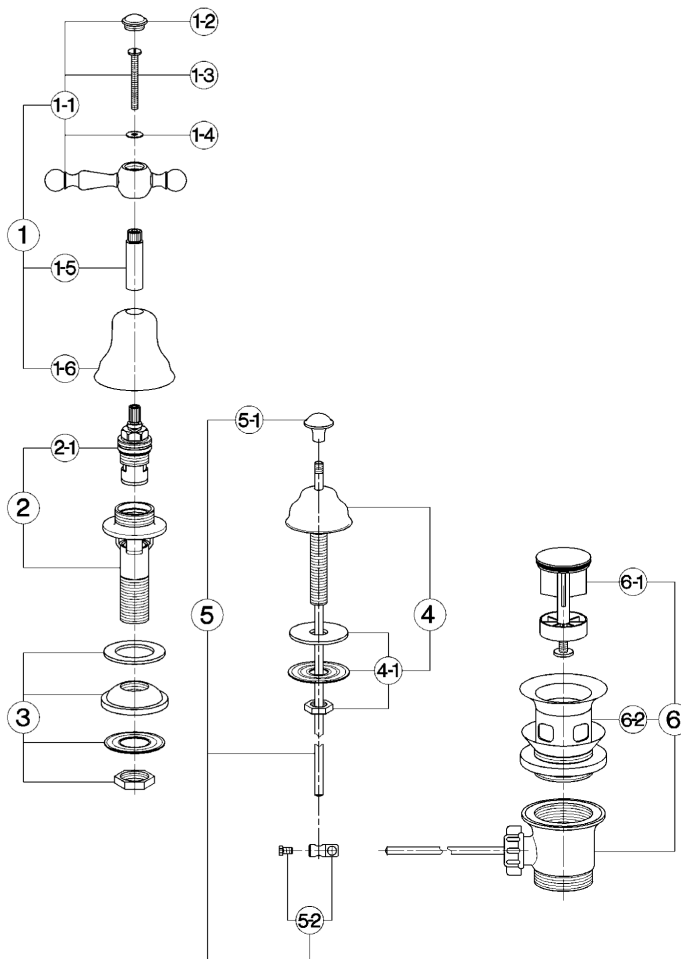

3 hole bidet mixer ARCANA AMERICA_AA001210

cisal

AA 00121

- Combinazione bidet
- Bidet mixer
- Bidetbatterie
- Mélangeur bidet

NR.	DESCRIZIONE DESCRIPTION BESCHREIBUNG DESCRIPTION	N. CODICE CODE NO. WERKSNR. NR. CODE	NR.	DESCRIZIONE DESCRIPTION BESCHREIBUNG DESCRIPTION	N. CODICE CODE NO. WERKSNR. NR. CODE	NR.	DESCRIZIONE DESCRIPTION BESCHREIBUNG DESCRIPTION	N. CODICE CODE NO. WERKSNR. NR. CODE
1	Leva con cappuccio "AA" Lever with esculcheon "AA" Hebel "AA" mit Abdeckkappe Lever "AA" avec rosace	ZZ 92287 0	1-6	Cappuccio e campana "AR" Esculcheon "AR" Abdeckkappe "AR" Rosace "AR"	ZZ 92598 0	5	Astina scarico completa Ø6 Rod Ø6 Zugstange Ø6 Tige Ø6	ZZ 92759 0
1-1	Leva "AA" con vite e piacchetta Lever with screw and plate "AA" Hebel "AA" mit Schraube und Abdeckkappe Lever "AA" avec vis et plaquette	ZZ 92382 0	2	Rubinetto bidet con vitone destro "AA" Bidet tap-right headvalve "AA" Bidetventil "AA" mit Oberteil - rechts - Robinet bidet "AA" - tête droite	ZZ 92872 0	5-1	Pomolo per scarico automatico "AR" Knob for pop-up rod "AR" Zugknopf / Ablaufgarn. "AR" Pommeau - lige "AR"	ZZ 92624 0
1-2	Piacchetta a vite maniglia "AR" Cap for handle "AR" Abdeckkappe "AR" Griff Plaquette cache - vis crois. "AR"	ZZ 92617 0	2	Rubinetto bidet con vitone sinistro "AA" Bidet tap-left headvalve "AA" Bidetventil "AA" mit Oberteil - links - Robinet bidet "AA" - tête gauche	ZZ 92873 0	5-2	Morsetto astina scarico automatico Ø6,2 Connection for pop-up rod Ø6,2 Gelenkstueck / Zugstange Ø6,2 Jointsion x lige vidage Ø6,2	ZZ 92622 0
1-3	Vite M.4x40 l.c. l.c. Screw M.4x40 Schraube M.4x40 Vis M.4x40	ZZ 92679 0	3	Set installazione rubinetto bidet Installation set bidet tap Befestigungsset "AR" Bidet Set installation bidet "AR"	ZZ 92746 0	6	Scarico automatico 1" 1/4 sabbato Pop-up waste 1" 1/4 Ablaufgarnitur 1" 1/4 Vidage automat. 1" 1/4	ZZ 92754 0
1-4	Rondella ottone 12x4,3x1 Ring in brass 12x4,3x1 Unterlegscheibe 12x4,3x1 Joint lailon 12x4,3x1	ZZ 92673 0	4	Centrale bidet "AR" Rod set for bidet "AR" Zugstange Set "AR" Bidet Tige set - bidet "AR"	ZZ 90137 0	6-1	Tappo completo scarico automatico 1" 1/4 Plug for pop-up waste 1" 1/4 Stopfen / Ablaufg. kgf 1" 1/4 Bonde - vidage 1" 1/4	ZZ 92925 0
1-5	Prolunga asta vitone batterie "AA" Extension for headvalve "AA" - long Verlaengerung / Batterie "AA" Rallonge levier "AA"	ZZ 92672 0	4-1	Set installazione centrale combinazione bidet Installation set bidet mixer Befestigungsset Set installation	ZZ 92786 0	6-2	Piletta per scarico automatico 1" 1/4 Waste for bath drain 1" 1/4 Ablauf / Ablaufgarnitur 1" 1/4 Crépine pour vidage 1" 1/4	ZZ 92924 0