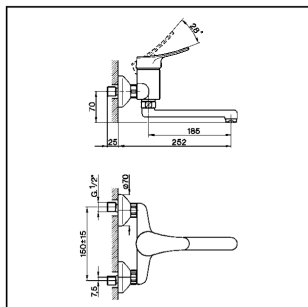

Exposed single lever sink mixer KITCHEN_FU000400

cisal

FU 00040 (FU 00043)

- Monocomando livello
- Single lever sink mixer
- Einhand-Wand-Spültischbatterie
- Mitigeur évier mural