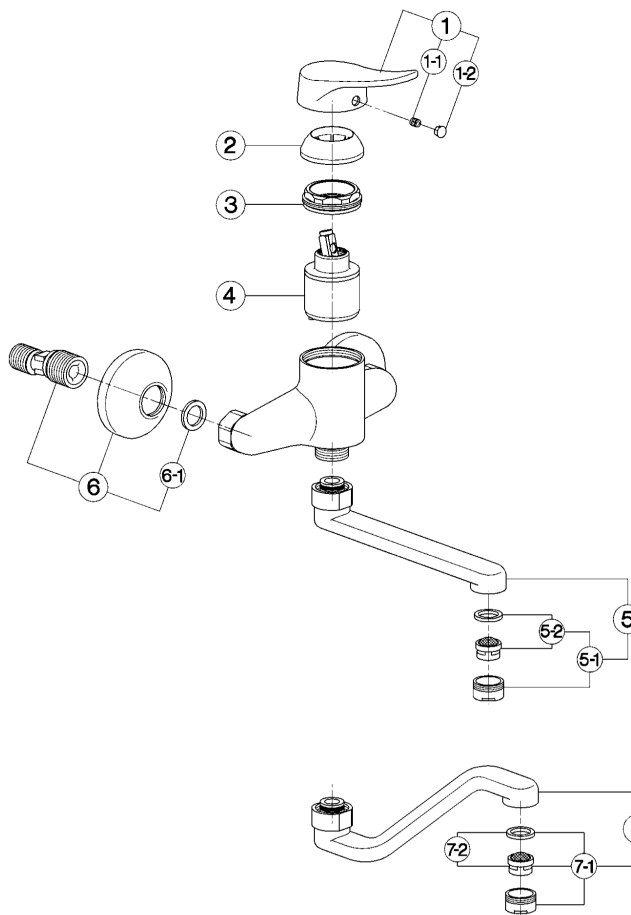

bar	PORTATA BOCCA DI EROGAZIONE * SPOUT FLOW RATE DURCHFLOSS WANNENEINLAUF DEBIT BEC DEVERSEUR l/min.
0,5	6
1	8
2	11,5
3	14
4	16
5	17,5

* con resistenza silenziosa della classe di portata A (15 l/min. a 3 bar)
with hydraulic resistance of flow rate class A (15 l/min. at 3 bar)
mit geräuscharmen Widerstand der Durchflussklasse A (15 l/min. bei 3 bar)
avec aérateur classe A (15 l/min. à 3 bar)

NR.	DESCRIZIONE DESCRIPTION BESCHREIBUNG DESCRIPTION	N. CODICE CODE NO. WERKSNR. NR. CODE	NR.	DESCRIZIONE DESCRIPTION BESCHREIBUNG DESCRIPTION	N. CODICE CODE NO. WERKSNR. NR. CODE	NR.	DESCRIZIONE DESCRIPTION BESCHREIBUNG DESCRIPTION	N. CODICE CODE NO. WERKSNR. NR. CODE
1	Leva monocomando "FU" Lever "FU" Hebel "FU" Levier "FU"	ZZ 92910 0	5	Canna ovale interasse 185 Swinging spout 185 Auslauf Wandspültisch-185 Bec orientable 185	ZZ 92814 0	7-1	Aeratore M.24x1 IA Mousseur M.24x1 IA Perlator M.24x1 IA Mousseur M.24x1 IA	ZZ 92836 0
1-1	Grano punta piana inox M.6x6 Screw-stainless steel M.6x6 Madenschraube M.6x6 Vis speciale inox M.6x6	ZZ 92645 0	5-1	Aeratore M.24x1 IA Mousseur M.24x1 IA Perlator M.24x1 IA Mousseur M.24x1 IA	ZZ 92836 0	7-2	Cartuccia per aeratore M. 24x1 Mousseur cartridge M.24x1 Kart. 1/Perlator M.24x1 Cartouche x mousseur M.24x1	ZZ 92695 0
1-2	Piacchetta per leva Cap for lever Abdeckkappe f/Hebel Plaquelette levier	ZZ 92710 0	5-2	Cartuccia per aeratore M. 24x1 Mousseur cartridge M.24x1 Kart. 1/Perlator M.24x1 Cartouche x mousseur M.24x1	ZZ 92695 0			
2	Copricartuccia senza ideogrammi Escutcheon cartridge without ideogram Abdeckkappe ohne Ideogramm Couver-cartouche sans ideogramme	ZZ 92718 0	6	Eccentrico con rosone Eccentric connection with escutcheon S- Anschluss m. Rosette Excentrique + rosace	ZZ 92848 0			
3	Calotta bloccaggio cartuccia piccola Nut for mixing valve-small Mutter f/Kartusche Ecrou pour cartouche	ZZ 92603 0	6-1	Guarnizione NBR 90 SH. 24x16x2,7 Gasket NBR 90 SH. 24x16x2,7 Dichtung NBR 90 SH. 24x16x2,7 Joint NBR 90 SH. 24x16x2,7	ZZ 92689 0			
4	Cartuccia monocomando piccola Mixing valve - small size Kartusche Cartouche mitigeurs	ZZ 92909 0	7	Canna ovale interasse 217 Swinging spout 217 Auslauf-Rohr-S-217 Bec orientable 217	ZZ 92971 0			

FU.4

FU000400

<https://en.cisal.it/exposed-single-lever-sink-mixer-kitchen-fu000400>

2024-12-31