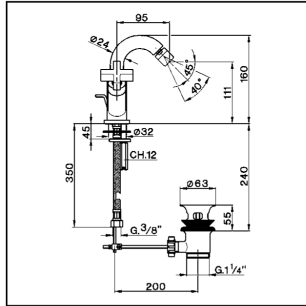

Bidet mixer BARCELONA_BA000550

MODEL **BA000550**

Bidet mixer, with automatic 1"1/4 automatic pop-up waste, G.3/8" stainless steel flexible hoses

AVAILABLE FINISHINGS

-  **21** 21 Chrome
-  **2A** 2A Satin Brushed Nickel
-  **40** 40 Matt Black

CHARACTERISTICS

Bidet mixer BARCELONA_BA000550

cisal

BA 00055

- Monoforo bidet
- Single hole bidet mixer
- Einloch-Bidetbatterie
- Mélangeur monotrou bidet

bar	PORTATA BOCCA DI EROGAZIONE * SPOUT FLOW RATE DURCHFLOß WANNENEINLAUF DEBIT BEC DEVERSEUR l/min.
0,5	6
1	8
2	11,5
3	14
4	16
5	18