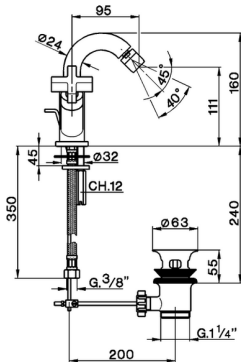

Bidet mixer BARCELONA_BA000550

MODEL **BA000550**

Bidet mixer, with automatic 1"1/4 automatic pop-up waste, G.3/8" stainless steel flexible hoses

AVAILABLE FINISHINGS

-  **21** 21 Chrome
-  **2A** 2A Satin Brushed Nickel
-  **40** 40 Matt Black

CHARACTERISTICS

Bidet mixer BARCELONA_BA000550

cisal

BA 00055

- Monoforo bidet
- Single hole bidet mixer
- Einloch-Bidetbatterie
- Mélangeur monotrou bidet

bar	PORTATA BOCCA DI EROGAZIONE * SPOUT FLOW RATE DURCHFLOß WANNENEINLAUF DEBIT BEC DEVERSEUR l/min.
0,5	6
1	8
2	11,5
3	14
4	16
5	18