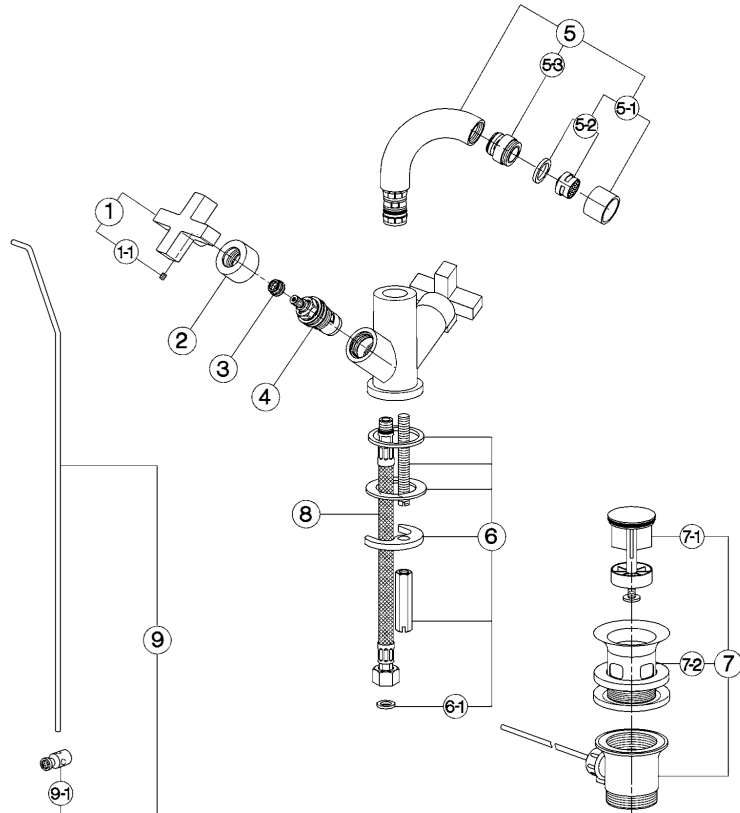

Bidet mixer BARCELONA_BA000550

MODEL **BA000550**

Bidet mixer, with automatic 1"1/4 automatic pop-up waste, G.3/8" stainless steel flexible hoses

AVAILABLE FINISHINGS

-  **21** 21 Chrome
-  **2A** 2A Satin Brushed Nickel
-  **40** 40 Matt Black

CHARACTERISTICS

Bidet mixer BARCELONA_BA000550

cisal

BA 00055

- Monoforo bidet
- Single hole bidet mixer
- Einloch-Bidetbatterie
- Mélangeur monotrou bidet

bar	PORTATA BOCCA DI EROGAZIONE * SPOUT FLOW RATE DURCHFLOß WANNENEINLAUF DEBIT BEC DEVERSEUR l/min.
0,5	6
1	8
2	11,5
3	14
4	16
5	18