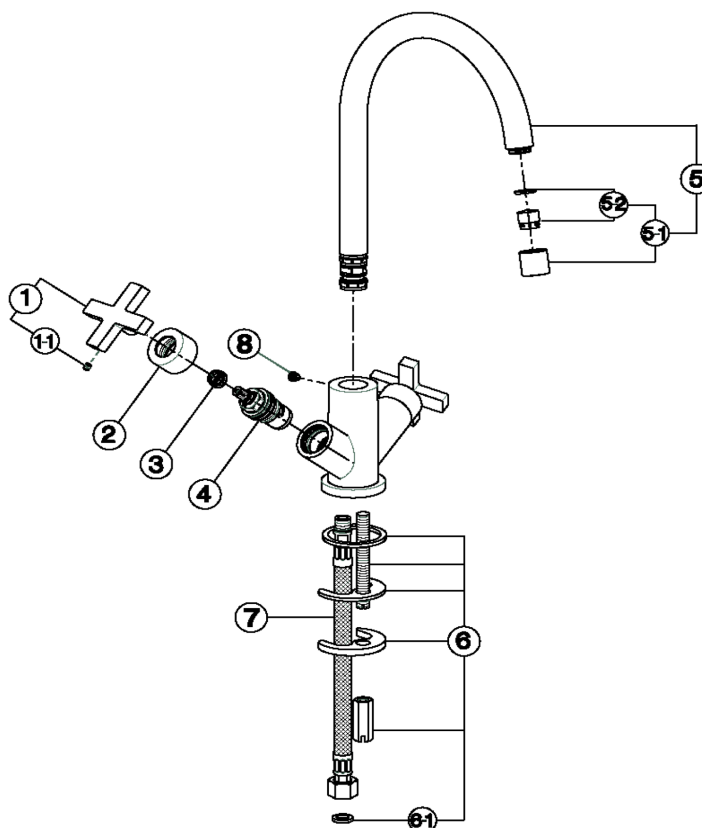

Sink mixer KITCHEN_BQ000531

MODEL **BQ000531**

Sink mixer, swivel spout, G.3/8" stainless steel flexible hoses

AVAILABLE FINISHINGS

21 21 Chrome

2A 2A Satin Brushed Nickel

CHARACTERISTICS

Sink mixer KITCHEN_BQ000531

cisal

BQ 00053 1

NR.	DESCRIZIONE DESCRIPTION BESCHREIBUNG DESCRIPTION	N.CODICE CODE NO. WERSKNR. NR.CODE	NR.	DESCRIZIONE DESCRIPTION BESCHREIBUNG DESCRIPTION	N.CODICE CODE NO. WERSKNR. NR.CODE	NR.	DESCRIZIONE DESCRIPTION BESCHREIBUNG DESCRIPTION	N.CODICE CODE NO. WERSKNR. NR.CODE
1	Maniglia "BQ" per monofori Handle "BQ" for single hole mixer Griff "BQ" f/Einloch-Batterien Croisillon "BQ" pour mélangeur monotrou	ZZ945990	5-1	Aeratore M16x1 D20 Mousseur M16x1 D20 Perlator M16x1 D20 Mousseur M16x1 D20	ZZ946500			
1-1	Grano punta piana inox M.4x4 Screw-stainless steel M.4x4 Madenschraube M.4x4 Vis speciale inox M.4x4	ZZ933280	5-2	Cart.aerat.M16x1 Mousseur cartridge M16x1 Kart.f/Perlator M16x1 Cartouche x mousseur M16x1	ZZ944100			
2	Cappuccio coprivitone "BA" Escutcheon "BA" Abdeckkappe "BA" Rosace couvre-tête "BA"	ZZ933270	6	Set installazione monoc.monoforo Installation set single hole Befestigungsset Set installation	ZZ928990			
3	Riduzione brocciata completa Complete broached reduction piece Verkuerzung Raemwerkzeug komplett Reduction avec brochage complète	ZZ933300	6-1	Guarnizione fibra 3/8" Gasket rubber 3/8" Fiberdichtung 3/8" Joint en fibre 3/8"	ZZ926960			
4	Vitone ceramico 1/2" DX 90° Ceramic headvalve 1/2" right 90° Keramikoberteil 1/2" - rechts - 90° Tête céram. 1/2" droite 90°	ZZ929070	7	Flessibile M.11x1 3/8" F.L.365 Flex M.11x1 3/8" L.365 Anschluss Schlauch M.11x1 3/8" L.365 Flex M.11x1 3/8" L.365	ZZ928420			
5	Canna alta Ø20 interasse 178 Swinging spout 178 Ø20 Auslauf-Rohr-U-178-Ø20 Bec orientable 178 Ø20	ZZ946510						

BQ000531

<https://en.cisal.it/sink-mixer-kitchen-bq000531>

2024-12-22