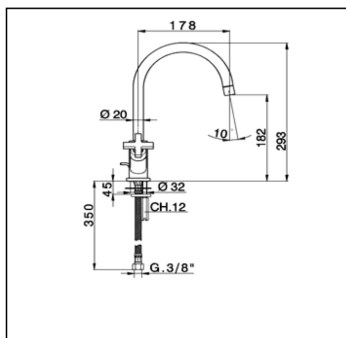

Sink mixer KITCHEN_BQ000531

MODEL **BQ000531**

Sink mixer, swivel spout, G.3/8" stainless steel flexible hoses

AVAILABLE FINISHINGS

21 21 Chrome

2A 2A Satin Brushed Nickel

CHARACTERISTICS

Sink mixer KITCHEN_BQ000531

cisal

BQ 00053 1

NR.	DESCRIZIONE DESCRIPTION BESCHREIBUNG DESCRIPTION	N.CODICE CODE NO. WERSKNR. NR.CODE	NR.	DESCRIZIONE DESCRIPTION BESCHREIBUNG DESCRIPTION	N.CODICE CODE NO. WERSKNR. NR.CODE	NR.	DESCRIZIONE DESCRIPTION BESCHREIBUNG DESCRIPTION	N.CODICE CODE NO. WERSKNR. NR.CODE
1	Maniglia "BQ" per monofori Handle "BQ" for single hole mixer Griff "BQ" f/Einloch-Batterien Croisillon "BQ" pour mélangeur monotrou	ZZ945990	5-1	Aeratore M16x1 D20 Mousseur M16x1 D20 Perlator M16x1 D20 Mousseur M16x1 D20	ZZ946500			
1-1	Grano punta piana inox M.4x4 Screw-stainless steel M.4x4 Madenschraube M.4x4 Vis speciale inox M.4x4	ZZ933280	5-2	Cart.aerat.M16x1 Mousseur cartridge M16x1 Kart.f/Perlator M16x1 Cartouche x mousseur M16x1	ZZ944100			
2	Cappuccio coprivitone "BA" Escutcheon "BA" Abdeckkappe "BA" Rosace couvre-tête "BA"	ZZ933270	6	Set installazione monoc.monoforo Installation set single hole Befestigungsset Set installation	ZZ928990			
3	Riduzione brocciata completa Complete broached reduction piece Verkuerzung Raemwerkzeug komplett Reduction avec brochage complète	ZZ933300	6-1	Guarnizione fibra 3/8" Gasket rubber 3/8" Fiberdichtung 3/8" Joint en fibre 3/8"	ZZ926960			
4	Vitone ceramico 1/2" DX 90° Ceramic headvalve 1/2" right 90° Keramikoberteil 1/2" - rechts - 90° Tête céram. 1/2" droite 90°	ZZ929070	7	Flessibile M.11x1 3/8" F.L.365 Flex M.11x1 3/8" L.365 Anschluss Schlauch M.11x1 3/8" L.365 Flex M.11x1 3/8" L.365	ZZ928420			
5	Canna alta Ø20 interasse 178 Swinging spout 178 Ø20 Auslauf-Rohr-U-178-Ø20 Bec orientable 178 Ø20	ZZ946510						