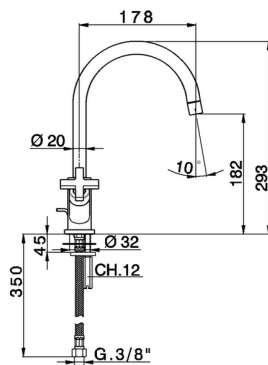

Sink mixer KITCHEN_BQ000531

MODEL **BQ000531**

Sink mixer, swivel spout, G.3/8" stainless steel flexible hoses

AVAILABLE FINISHINGS

21 21 Chrome

2A 2A Satin Brushed Nickel

CHARACTERISTICS

Sink mixer KITCHEN_BQ000531

cisal

BQ 00053 1

NR.	DESCRIZIONE DESCRIPTION BESCHREIBUNG DESCRIPTION	N.CODICE CODE NO. WERSKNR. NR.CODE	NR.	DESCRIZIONE DESCRIPTION BESCHREIBUNG DESCRIPTION	N.CODICE CODE NO. WERSKNR. NR.CODE	NR.	DESCRIZIONE DESCRIPTION BESCHREIBUNG DESCRIPTION	N.CODICE CODE NO. WERSKNR. NR.CODE
1	Maniglia "BQ" per monofori Handle "BQ" for single hole mixer Griff "BQ" f/Einloch-Batterien Croisillon "BQ" pour mélangeur monotrou	ZZ945990	5-1	Aeratore M16x1 D20 Mousseur M16x1 D20 Perlator M16x1 D20 Mousseur M16x1 D20	ZZ946500			
1-1	Grano punta piana inox M.4x4 Screw-stainless steel M.4x4 Madenschraube M.4x4 Vis speciale inox M.4x4	ZZ933280	5-2	Cart.aerat.M16x1 Mousseur cartridge M16x1 Kart.f/Perlator M16x1 Cartouche x mousseur M16x1	ZZ944100			
2	Cappuccio coprivitone "BA" Escutcheon "BA" Abdeckkappe "BA" Rosace couvre-tête "BA"	ZZ933270	6	Set installazione monoc.monoforo Installation set single hole Befestigungsset Set installation	ZZ928990			
3	Riduzione brocciata completa Complete broached reduction piece Verkuerzung Raemwerkzeug komplett Reduction avec brochage complète	ZZ933300	6-1	Guarnizione fibra 3/8" Gasket rubber 3/8" Fiberdichtung 3/8" Joint en fibre 3/8"	ZZ926960			
4	Vitone ceramico 1/2" DX 90° Ceramic headvalve 1/2" right 90° Keramikoberteil 1/2" - rechts - 90° Tête céram. 1/2" droite 90°	ZZ929070	7	Flessibile M.11x1 3/8" F.L.365 Flex M.11x1 3/8" L.365 Anschluss Schlauch M.11x1 3/8" L.365 Flex M.11x1 3/8" L.365	ZZ928420			
5	Canna alta Ø20 interasse 178 Swinging spout 178 Ø20 Auslauf-Rohr-U-178-Ø20 Bec orientable 178 Ø20	ZZ946510						