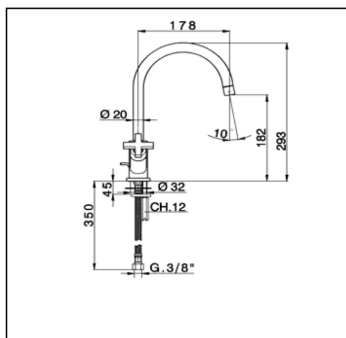

Sink mixer KITCHEN_BQ000531

MODEL **BQ000531**

Sink mixer, swivel spout, G.3/8" stainless steel flexible hoses

AVAILABLE FINISHINGS

21 21 Chrome

2A 2A Satin Brushed Nickel

CHARACTERISTICS

Sink mixer KITCHEN_BQ000531

cisal

BQ 00053 1

| NR. | DESCRIZIONE DESCRIPTION BESCREIBUNG DESCRIPTION | N.CODICE CODE NO. WERSKNR. NR.CODE | NR. | DESCRIZIONE DESCRIPTION BESCREIBUNG DESCRIPTION | N.CODICE CODE NO. WERSKNR. NR.CODE | NR. | DESCRIZIONE DESCRIPTION BESCREIBUNG DESCRIPTION | N.CODICE CODE NO. WERSKNR. NR.CODE |
|-----|--|---|-----|--|---|-----|--|---|
| 1 | Maniglia "BQ" per monofori Handle "BQ" for single hole mixer Griff "BQ" f/Einloch-Batterien Croisillon "BQ" pour mélangeur monotrou | ZZ945990 | 5-1 | Aeratore M16x1 D20 Mousseur M16x1 D20 Perlator M16x1 D20 Mousseur M16x1 D20 | ZZ946500 | | | |
| 1-1 | Grano punta piana inox M.4x4 Screw-stainless steel M.4x4 Madenschraube M.4x4 Vis speciale inox M.4x4 | ZZ933280 | 5-2 | Cart.aerat.M16x1 Mousseur cartridge M16x1 Kart.f/Perlator M16x1 Cartouche x mousseur M16x1 | ZZ944100 | | | |
| 2 | Cappuccio coprivitone "BA" Escutcheon "BA" Abdeckkappe "BA" Rosace couvre-tête "BA" | ZZ933270 | 6 | Set installazione monoc.monoforo Installation set single hole Befestigungsset Set installation | ZZ928990 | | | |
| 3 | Riduzione brocciata completa Complete broached reduction piece Verkuerzung Raemwerkzeug komplett Reduction avec brochage complète | ZZ933300 | 6-1 | Guarnizione fibra 3/8" Gasket rubber 3/8" Fiberdichtung 3/8" Joint en fibre 3/8" | ZZ926960 | | | |
| 4 | Vitone ceramico 1/2" DX 90° Ceramic headvalve 1/2" right 90° Keramikoberteil 1/2" - rechts - 90° Tête céram. 1/2" droite 90° | ZZ929070 | 7 | Flessibile M.11x1 3/8" F L.365 Flex M.11x1 3/8" L.365 Anschluss Schlauch M.11x1 3/8" L.365 Flex M.11x1 3/8" L.365 | ZZ928420 | | | |
| 5 | Canna alta Ø20 interasse 178 Swinging spout 178 Ø20 Auslauf-Rohr-U-178-Ø20 Bec orientable 178 Ø20 | ZZ946510 | | | | | | |