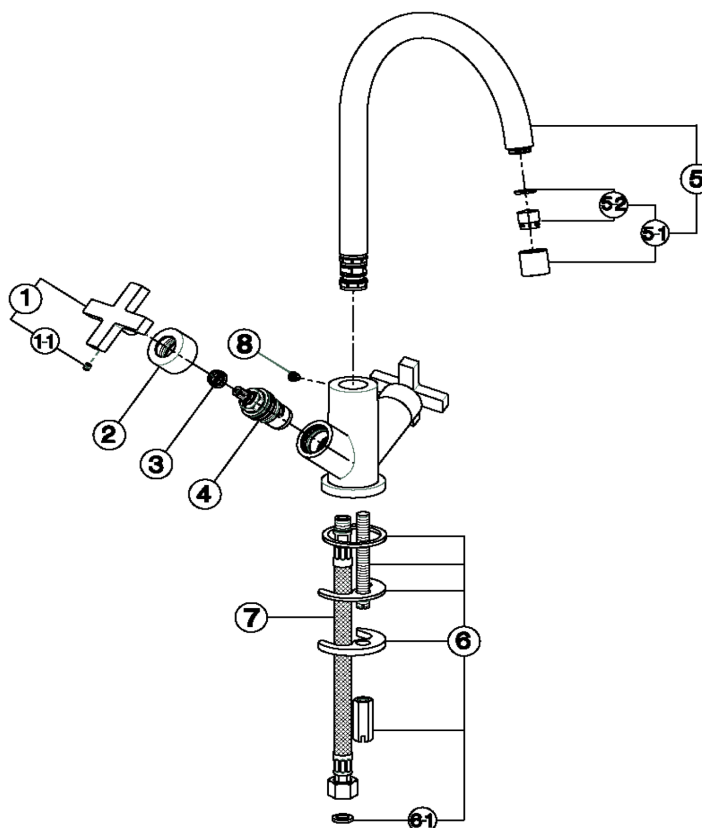

Sink mixer KITCHEN_BQ000531

MODEL **BQ000531**

Sink mixer, swivel spout, G.3/8" stainless steel flexible hoses

AVAILABLE FINISHINGS

21 21 Chrome

2A 2A Satin Brushed Nickel

CHARACTERISTICS

Sink mixer KITCHEN_BQ000531

cisal

BQ 00053 1

| NR. | DESCRIZIONE DESCRIPTION BESCREIBUNG DESCRIPTION | N.CODICE CODE NO. WERSKNR. NR.CODE | NR. | DESCRIZIONE DESCRIPTION BESCREIBUNG DESCRIPTION | N.CODICE CODE NO. WERSKNR. NR.CODE | NR. | DESCRIZIONE DESCRIPTION BESCREIBUNG DESCRIPTION | N.CODICE CODE NO. WERSKNR. NR.CODE |
|-----|--|---|-----|--|---|-----|--|---|
| 1 | Maniglia "BQ" per monofori Handle "BQ" for single hole mixer Griff "BQ" f/Einloch-Batterien Croisillon "BQ" pour mélangeur monotrou | ZZ945990 | 5-1 | Aeratore M16x1 D20 Mousseur M16x1 D20 Perlator M16x1 D20 Mousseur M16x1 D20 | ZZ946500 | | | |
| 1-1 | Grano punta piana inox M.4x4 Screw-stainless steel M.4x4 Madenschraube M.4x4 Vis speciale inox M.4x4 | ZZ933280 | 5-2 | Cart.aerat.M16x1 Mousseur cartridge M16x1 Kart.f/Perlator M16x1 Cartouche x mousseur M16x1 | ZZ944100 | | | |
| 2 | Cappuccio coprivitone "BA" Escutcheon "BA" Abdeckkappe "BA" Rosace couvre-tête "BA" | ZZ933270 | 6 | Set installazione monoc.monoforo Installation set single hole Befestigungsset Set installation | ZZ928990 | | | |
| 3 | Riduzione brocciata completa Complete broached reduction piece Verkuerzung Raemwerkzeug komplett Reduction avec brochage complète | ZZ933300 | 6-1 | Guarnizione fibra 3/8" Gasket rubber 3/8" Fiberdichtung 3/8" Joint en fibre 3/8" | ZZ926960 | | | |
| 4 | Vitone ceramico 1/2" DX 90° Ceramic headvalve 1/2" right 90° Keramikoberteil 1/2" - rechts - 90° Tête céram. 1/2" droite 90° | ZZ929070 | 7 | Flessibile M.11x1 3/8" F L.365 Flex M.11x1 3/8" L.365 Anschluss Schlauch M.11x1 3/8" L.365 Flex M.11x1 3/8" L.365 | ZZ928420 | | | |
| 5 | Canna alta Ø20 interasse 178 Swinging spout 178 Ø20 Auslauf-Rohr-U-178-Ø20 Bec orientable 178 Ø20 | ZZ946510 | | | | | | |