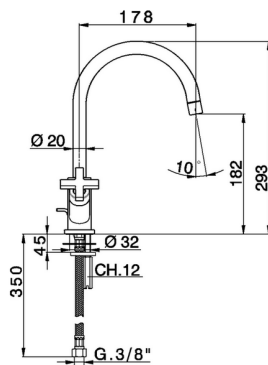

Sink mixer KITCHEN_BQ000531

MODEL **BQ000531**

Sink mixer, swivel spout, G.3/8" stainless steel flexible hoses

AVAILABLE FINISHINGS

21 21 Chrome

2A 2A Satin Brushed Nickel

CHARACTERISTICS

Sink mixer KITCHEN_BQ000531

cisal

BQ 00053 1

| NR. | DESCRIZIONE DESCRIPTION BESCREIBUNG DESCRIPTION | N.CODICE CODE NO. WERSKNR. NR.CODE | NR. | DESCRIZIONE DESCRIPTION BESCREIBUNG DESCRIPTION | N.CODICE CODE NO. WERSKNR. NR.CODE | NR. | DESCRIZIONE DESCRIPTION BESCREIBUNG DESCRIPTION | N.CODICE CODE NO. WERSKNR. NR.CODE |
|-----|--|---|-----|--|---|-----|--|---|
| 1 | Maniglia "BQ" per monofori Handle "BQ" for single hole mixer Griff "BQ" f/Einloch-Batterien Croisillon "BQ" pour mélangeur monotrou | ZZ945990 | 5-1 | Aeratore M16x1 D20 Mousseur M16x1 D20 Perlator M16x1 D20 Mousseur M16x1 D20 | ZZ946500 | | | |
| 1-1 | Grano punta piana inox M.4x4 Screw-stainless steel M.4x4 Madenschraube M.4x4 Vis speciale inox M.4x4 | ZZ933280 | 5-2 | Cart.aerat.M16x1 Mousseur cartridge M16x1 Kart.f/Perlator M16x1 Cartouche x mousseur M16x1 | ZZ944100 | | | |
| 2 | Cappuccio coprivitone "BA" Escutcheon "BA" Abdeckkappe "BA" Rosace couvre-tête "BA" | ZZ933270 | 6 | Set installazione monoc.monoforo Installation set single hole Befestigungsset Set installation | ZZ928990 | | | |
| 3 | Riduzione brocciata completa Complete broached reduction piece Verkuerzung Raemwerkzeug komplett Reduction avec brochage complète | ZZ933300 | 6-1 | Guarnizione fibra 3/8" Gasket rubber 3/8" Fiberdichtung 3/8" Joint en fibre 3/8" | ZZ926960 | | | |
| 4 | Vitone ceramico 1/2" DX 90° Ceramic headvalve 1/2" right 90° Keramikoberteil 1/2" - rechts - 90° Tête céram. 1/2" droite 90° | ZZ929070 | 7 | Flessibile M.11x1 3/8" F L.365 Flex M.11x1 3/8" L.365 Anschluss Schlauch M.11x1 3/8" L.365 Flex M.11x1 3/8" L.365 | ZZ928420 | | | |
| 5 | Canna alta Ø20 interasse 178 Swinging spout 178 Ø20 Auslauf-Rohr-U-178-Ø20 Bec orientable 178 Ø20 | ZZ946510 | | | | | | |