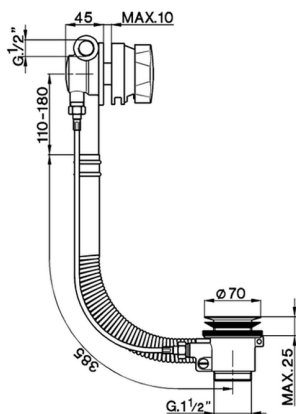

Bath drain with overflow COMPONENTS_ZA005710

MODEL **ZA005710**

Bath drain with overflow

AVAILABLE FINISHINGS

-  **21** 21 Chrome
-  **26** 26 Old Copper
-  **27** 27 Old Bronze
-  **2A** 2A Satin Brushed Nickel

CHARACTERISTICS

Bath drain with overflow COMPONENTS_ZA005710

cisal

ZA 00571

- Colonna scarico vasca erogazione al T.P.
- Bath drain with overflow
- Wannen-Ablaufgarnitur mit Einlauf 1" 1/2
- Vidage de baignoire avec trop plein

NR.	DESCRIZIONE DESCRIPTION BESCHREIBUNG DÉSCRIPTION	N. CODICE CODE NO. WERKSNR. NR. CODE	NR.	DESCRIZIONE DESCRIPTION BESCHREIBUNG DÉSCRIPTION	N. CODICE CODE NO. WERKSNR. NR. CODE	NR.	DESCRIZIONE DESCRIPTION BESCHREIBUNG DÉSCRIPTION	N. CODICE CODE NO. WERKSNR. NR. CODE
1	Maniglia colonna scarico vasca t.p. <i>Handle</i> Griff t/Ablaufgarnitur <i>Croisillon</i>	ZZ 92791 0						
2	tappo completo colonna scarico vasca <i>Plug for bath drain</i> Stopfen t/Ablaufg. kpl <i>Bonde - vidage baignoire</i>	ZZ 92794 0						
3	Piletta completa per colonna scarico vasca <i>Waste for bath drain</i> Ablauf t/Ablaufgarnitur <i>Crépine pour baignoire</i>	ZZ 92795 0						