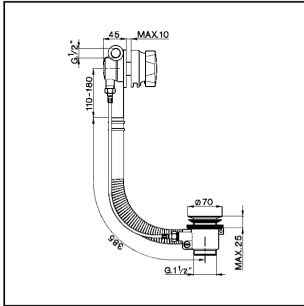

Bath drain with overflow COMPONENTS_ZA005710

MODEL **ZA005710**

Bath drain with overflow

AVAILABLE FINISHINGS

-  **21** 21 Chrome
-  **26** 26 Old Copper
-  **27** 27 Old Bronze
-  **2A** 2A Satin Brushed Nickel

CHARACTERISTICS

Bath drain with overflow COMPONENTS_ZA005710

cisal

ZA 00571

- Colonna scarico vasca erogazione al T.P.
- Bath drain with overflow
- Wannen-Ablaufgarnitur mit Einlauf 1" 1/2
- Vidage de baignoire avec trop plein

NR.	DESCRIZIONE DESCRIPTION BESCHREIBUNG DÉSCRIPTION	N. CODICE CODE NO. WERKSNR. NR. CODE	NR.	DESCRIZIONE DESCRIPTION BESCHREIBUNG DÉSCRIPTION	N. CODICE CODE NO. WERKSNR. NR. CODE	NR.	DESCRIZIONE DESCRIPTION BESCHREIBUNG DÉSCRIPTION	N. CODICE CODE NO. WERKSNR. NR. CODE
1	Maniglia colonna scarico vasca t.p. <i>Handle</i> Griff t/Ablaufgarnitur <i>Croisillon</i>	ZZ 92791 0						
2	tappo completo colonna scarico vasca <i>Plug for bath drain</i> Stopfen t/Ablaufg. kpl <i>Bonde - vidage baignoire</i>	ZZ 92794 0						
3	Piletta completa per colonna scarico vasca <i>Waste for bath drain</i> Ablauf t/Ablaufgarnitur <i>Crépine pour baignoire</i>	ZZ 92795 0						