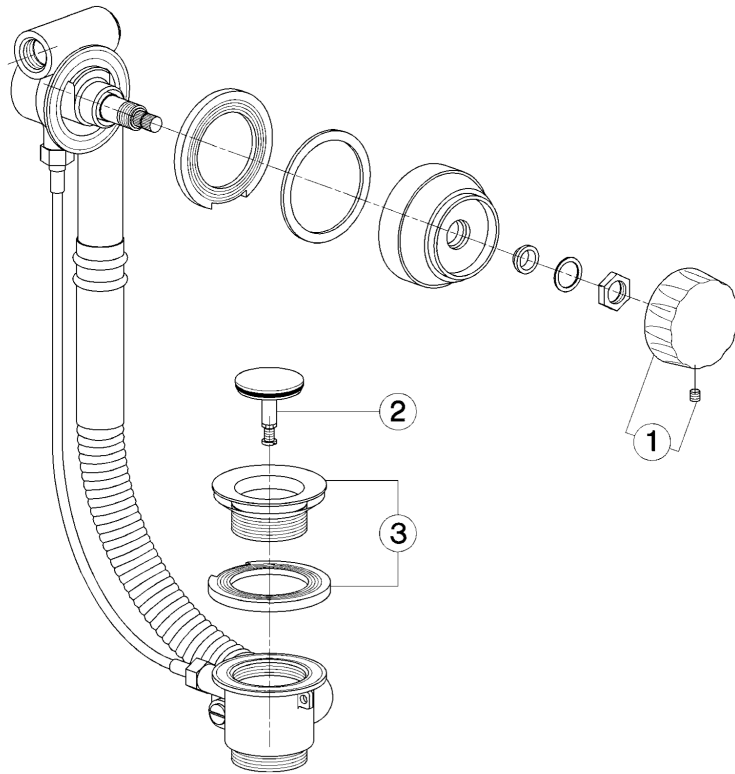

Bath drain with overflow COMPONENTS_ZA005710

MODEL **ZA005710**

Bath drain with overflow

AVAILABLE FINISHINGS

-  **21** 21 Chrome
-  **26** 26 Old Copper
-  **27** 27 Old Bronze
-  **2A** 2A Satin Brushed Nickel

CHARACTERISTICS

Bath drain with overflow COMPONENTS_ZA005710

cisal

ZA 00571

- Colonna scarico vasca erogazione al T.P.
- Bath drain with overflow
- Wannen-Ablaufgarnitur mit Einlauf 1" 1/2
- Vidage de baignoire avec trop plein

NR.	DESCRIZIONE DESCRIPTION BESCHREIBUNG DÉSCRIPTION	N. CODICE CODE NO. WERKSNR. NR. CODE	NR.	DESCRIZIONE DESCRIPTION BESCHREIBUNG DÉSCRIPTION	N. CODICE CODE NO. WERKSNR. NR. CODE	NR.	DESCRIZIONE DESCRIPTION BESCHREIBUNG DÉSCRIPTION	N. CODICE CODE NO. WERKSNR. NR. CODE
1	Maniglia colonna scarico vasca t.p. <i>Handle</i> Griff t/Ablaufgarnitur <i>Croisillon</i>	ZZ 92791 0						
2	tappo completo colonna scarico vasca <i>Plug for bath drain</i> Stopfen t/Ablaufg. kpl <i>Bonde - vidage baignoire</i>	ZZ 92794 0						
3	Piletta completa per colonna scarico vasca <i>Waste for bath drain</i> Ablauf t/Ablaufgarnitur <i>Crépine pour baignoire</i>	ZZ 92795 0						

ZA.9

ZA005710

<https://en.cisal.it/bath-drain-with-overflow-components-za005710>

2024-12-22