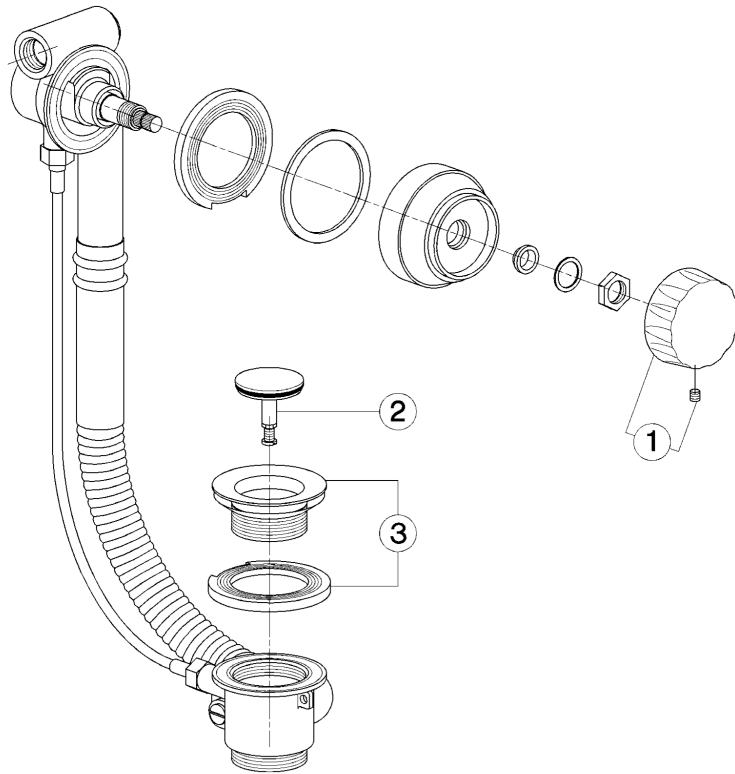

Bath drain with overflow COMPONENTS_ZA005710

cisal

ZA 00571

- Colonna scarico vasca erogazione al T.P.
- Bath drain with overflow
- Wannen-Ablaufgarnitur mit Einlauf 1" 1/2
- Vidage de baignoire avec trop plein

NR.	DESCRIZIONE DESCRIPTION BESCHREIBUNG DÉSCRIPTION	N. CODICE CODE NO. WERKSNR. NR. CODE	NR.	DESCRIZIONE DESCRIPTION BESCHREIBUNG DÉSCRIPTION	N. CODICE CODE NO. WERKSNR. NR. CODE	NR.	DESCRIZIONE DESCRIPTION BESCHREIBUNG DÉSCRIPTION	N. CODICE CODE NO. WERKSNR. NR. CODE
1	Maniglia colonna scarico vasca t.p. <i>Handle</i> Griff t/Ablaufgarnitur <i>Croisillon</i>	ZZ 92791 0						
2	Tappo completo colonna scarico vasca <i>Plug for bath drain</i> Stopfen t/Ablaufg. kpl <i>Bonde - vidage baignoire</i>	ZZ 92794 0						
3	Piletta completa per colonna scarico vasca <i>Waste for bath drain</i> Ablauf t/Ablaufgarnitur <i>Crépine pour baignoire</i>	ZZ 92795 0						

ZA.9

ZA005710

<https://en.cisal.it/bath-drain-with-overflow-components-za005710>

2024-12-31