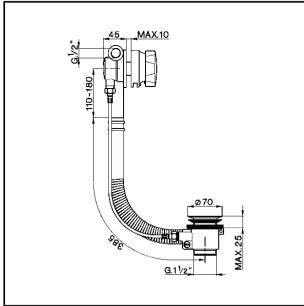

Bath drain with overflow COMPONENTS_ZA005710

cisal

ZA 00571

- Colonna scarico vasca erogazione al T.P.
- Bath drain with overflow
- Wannen-Ablaufgarnitur mit Einlauf 1" 1/2
- Vidage de baignoire avec trop plein

NR.	DESCRIZIONE DESCRIPTION BESCHREIBUNG DÉSCRIPTION	N. CODICE CODE NO. WERKSNR. NR. CODE	NR.	DESCRIZIONE DESCRIPTION BESCHREIBUNG DÉSCRIPTION	N. CODICE CODE NO. WERKSNR. NR. CODE	NR.	DESCRIZIONE DESCRIPTION BESCHREIBUNG DÉSCRIPTION	N. CODICE CODE NO. WERKSNR. NR. CODE
1	Maniglia colonna scarico vasca t.p. <i>Handle</i> Griff t/Ablaufgarnitur <i>Croisillon</i>	ZZ 92791 0						
2	Tappo completo colonna scarico vasca <i>Plug for bath drain</i> Stopfen t/Ablaufg. kpl <i>Bonde - vidage baignoire</i>	ZZ 92794 0						
3	Piletta completa per colonna scarico vasca <i>Waste for bath drain</i> Ablauf t/Ablaufgarnitur <i>Crépine pour baignoire</i>	ZZ 92795 0						

ZA.9

ZA005710

<https://en.cisal.it/bath-drain-with-overflow-components-za005710>

2024-12-31