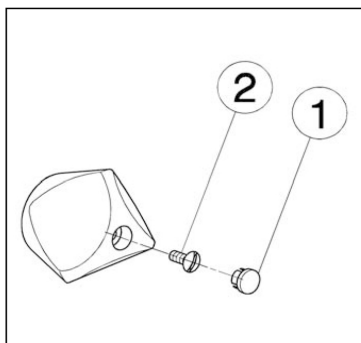

TM 01001

- Maniglia "F"
- Handle "F"

NR.	DESCRIZIONE DESCRIPTION BESCHREIBUNG DESCRIPTION	N. CODICE CODE NO. WERKSNR. NR. CODE
1	Placchetta a scatto per maniglia "F" - "P" Cap for handle "F" - "P" Abdeckkappe f/Griff "F" - "P" Plaque cache - vis crois. "F" - "P"	ZZ 92608 0
2	Anello rosso per maniglia "F" - "P" Red ring for handle "F" - "P" Ring - rot - f/Griff "F" - "P" Anneau rouge - croisillon "F" - "P"	ZZ 92684 0
2	Anello blu per maniglia "F" - "P" Blue ring for handle "F" - "P" Ring - blau - f/Griff "F" - "P" Anneau bleu - croisillon "F" - "P"	ZZ 92698 0
3	Vite M 4,5x10 tb. tc. zigrinata Screw M.4.5x10 Schraube M.4.5x10 Vis M.4.5x10	ZZ 92609 0

TM 01002

- Maniglia "P"
- Handle "P"

NR.	DESCRIZIONE DESCRIPTION BESCHREIBUNG DESCRIPTION	N. CODICE CODE NO. WERKSNR. NR. CODE
1	Placchetta a scatto per maniglia "F" - "P" Cap for handle "F" - "P" Abdeckkappe f/Griff "F" - "P" Plaque cache - vis crois. "F" - "P"	ZZ 92608 0
2	Anello rosso per maniglia "F" - "P" Red ring for handle "F" - "P" Ring - rot - f/Griff "F" - "P" Anneau rouge - croisillon "F" - "P"	ZZ 92684 0
2	Anello blu per maniglia "F" - "P" Blue ring for handle "F" - "P" Ring - blau - f/Griff "F" - "P" Anneau bleu - croisillon "F" - "P"	ZZ 92698 0
3	Vite M 4,5x10 tb. tc. zigrinata Screw M.4.5x10 Schraube M.4.5x10 Vis M.4.5x10	ZZ 92609 0

TM 01008

- Maniglia "M"
- Handle "M"

NR.	DESCRIZIONE DESCRIPTION BESCHREIBUNG DESCRIPTION	N. CODICE CODE NO. WERKSNR. NR. CODE
1	Placchetta Ø13 blu per maniglia "M" Cap Ø13 for handle "M" - blue Abdeckkappe Ø13 blau f/Griff "M" Plaque cache - vis bleue crois. "M"	ZZ 92706 0
1	Placchetta Ø13 rossa per maniglia "M" Cap Ø13 for handle "M" - red Abdeckkappe Ø13 rot f/Griff "M" Plaque cache - vis rouge crois. "M"	ZZ 92707 0
2	Vite M 4,5x10 tb. tc. zigrinata Screw M.4.5x10 Schraube M.4.5x10 Vis M.4.5x10	ZZ 92609 0