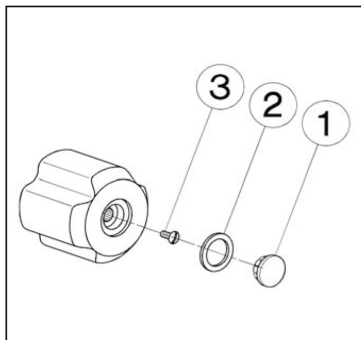

Handle F TR_TM010010

MODEL **TM010010**

Handle F

AVAILABLE FINISHINGS

CHARACTERISTICS

$\varnothing 8 \times 20D$

Handle F TR_TM010010

cisal

TM 01001

- Maniglia "F"
- Handle "F"

NR.	DESCRIZIONE DESCRIPTION BESCHREIBUNG DESCRIPTION	N. CODICE CODE NO. WERKSNR. NR. CODE
1	Placchetta a scatto per maniglia "F" - "P" Cap for handle "F" - "P" Abdeckkappe f/Griff "F" - "P" Plaque cache - vis crois. "F" - "P"	ZZ 92608 0
2	Anello rosso per maniglia "F" - "P" Red ring for handle "F" - "P" Ring - rot - f/Griff "F" - "P" Anneau rouge - croisillon "F" - "P"	ZZ 92684 0
2	Anello blu per maniglia "F" - "P" Blue ring for handle "F" - "P" Ring - blau - f/Griff "F" - "P" Anneau bleu - croisillon "F" - "P"	ZZ 92698 0
3	Vite M 4,5x10 tb. tc. zigrinata Screw M.4.5x10 Schraube M.4.5x10 Vis M.4.5x10	ZZ 92609 0

TM 01002

- Maniglia "P"
- Handle "P"

NR.	DESCRIZIONE DESCRIPTION BESCHREIBUNG DESCRIPTION	N. CODICE CODE NO. WERKSNR. NR. CODE
1	Placchetta a scatto per maniglia "F" - "P" Cap for handle "F" - "P" Abdeckkappe f/Griff "F" - "P" Plaque cache - vis crois. "F" - "P"	ZZ 92608 0
2	Anello rosso per maniglia "F" - "P" Red ring for handle "F" - "P" Ring - rot - f/Griff "F" - "P" Anneau rouge - croisillon "F" - "P"	ZZ 92684 0
2	Anello blu per maniglia "F" - "P" Blue ring for handle "F" - "P" Ring - blau - f/Griff "F" - "P" Anneau bleu - croisillon "F" - "P"	ZZ 92698 0
3	Vite M 4,5x10 tb. tc. zigrinata Screw M.4.5x10 Schraube M.4.5x10 Vis M.4.5x10	ZZ 92609 0