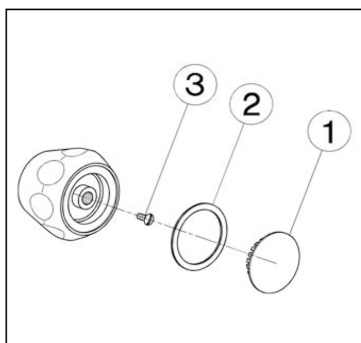

TM 01001

- Maniglia "F"
- Handle "F"

NR.	DESCRIZIONE DESCRIPTION BESCHREIBUNG DESCRIPTION	N. CODICE CODE NO. WERKSNR. NR. CODE
1	Placchetta a scatto per maniglia "F" - "P" Cap for handle "F" - "P" Abdeckkappe f/Griff "F" - "P" Plaque cache - vis crois. "F" - "P"	ZZ 92608 0
2	Anello rosso per maniglia "F" - "P" Red ring for handle "F" - "P" Ring - rot - f/Griff "F" - "P" Anneau rouge - croisillon "F" - "P"	ZZ 92684 0
2	Anello blu per maniglia "F" - "P" Blue ring for handle "F" - "P" Ring - blau - f/Griff "F" - "P" Anneau bleu - croisillon "F" - "P"	ZZ 92698 0
3	Vite M 4,5x10 tb. tc. zigrinata Screw M.4.5x10 Schraube M.4.5x10 Vis M.4.5x10	ZZ 92609 0

TM 01002

- Maniglia "P"
- Handle "P"

NR.	DESCRIZIONE DESCRIPTION BESCHREIBUNG DESCRIPTION	N. CODICE CODE NO. WERKSNR. NR. CODE
1	Placchetta a scatto per maniglia "F" - "P" Cap for handle "F" - "P" Abdeckkappe f/Griff "F" - "P" Plaque cache - vis crois. "F" - "P"	ZZ 92608 0
2	Anello rosso per maniglia "F" - "P" Red ring for handle "F" - "P" Ring - rot - f/Griff "F" - "P" Anneau rouge - croisillon "F" - "P"	ZZ 92684 0
2	Anello blu per maniglia "F" - "P" Blue ring for handle "F" - "P" Ring - blau - f/Griff "F" - "P" Anneau bleu - croisillon "F" - "P"	ZZ 92698 0
3	Vite M 4,5x10 tb. tc. zigrinata Screw M.4.5x10 Schraube M.4.5x10 Vis M.4.5x10	ZZ 92609 0

TM 01008

- Maniglia "M"
- Handle "M"

NR.	DESCRIZIONE DESCRIPTION BESCHREIBUNG DESCRIPTION	N. CODICE CODE NO. WERKSNR. NR. CODE
1	Placchetta Ø13 blu per maniglia "M" Cap Ø13 for handle "M" - blue Abdeckkappe Ø13 blau f/Griff "M" Plaque cache - vis bleue crois. "M"	ZZ 92706 0
1	Placchetta Ø13 rossa per maniglia "M" Cap Ø13 for handle "M" - red Abdeckkappe Ø13 rot f/Griff "M" Plaque cache - vis rouge crois. "M"	ZZ 92707 0
2	Vite M 4,5x10 tb. tc. zigrinata Screw M.4.5x10 Schraube M.4.5x10 Vis M.4.5x10	ZZ 92609 0