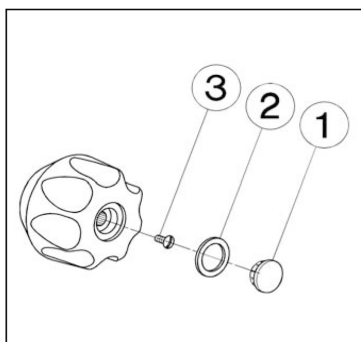

Handle F TR_TM010010

MODEL **TM010010**

Handle F

AVAILABLE FINISHINGS

CHARACTERISTICS

$\varnothing 8 \times 20D$

Handle F TR_TM010010

cisal

TM 01001

- Maniglia "F"
- Handle "F"

NR.	DESCRIZIONE DESCRIPTION BESCHREIBUNG DESCRIPTION	N. CODICE CODE NO. WERKSNR. NR. CODE
1	Placchetta a scatto per maniglia "F" - "P" Cap for handle "F" - "P" Abdeckkappe f/Griff "F" - "P" Plaque cache - vis crois. "F" - "P"	ZZ 92608 0
2	Anello rosso per maniglia "F" - "P" Red ring for handle "F" - "P" Ring - rot - f/Griff "F" - "P" Anneau rouge - croisillon "F" - "P"	ZZ 92684 0
2	Anello blu per maniglia "F" - "P" Blue ring for handle "F" - "P" Ring - blau - f/Griff "F" - "P" Anneau bleu - croisillon "F" - "P"	ZZ 92698 0
3	Vite M 4,5x10 tb. tc. zigrinata Screw M.4.5x10 Schraube M.4.5x10 Vis M.4.5x10	ZZ 92609 0

TM 01002

- Maniglia "P"
- Handle "P"

NR.	DESCRIZIONE DESCRIPTION BESCHREIBUNG DESCRIPTION	N. CODICE CODE NO. WERKSNR. NR. CODE
1	Placchetta a scatto per maniglia "F" - "P" Cap for handle "F" - "P" Abdeckkappe f/Griff "F" - "P" Plaque cache - vis crois. "F" - "P"	ZZ 92608 0
2	Anello rosso per maniglia "F" - "P" Red ring for handle "F" - "P" Ring - rot - f/Griff "F" - "P" Anneau rouge - croisillon "F" - "P"	ZZ 92684 0
2	Anello blu per maniglia "F" - "P" Blue ring for handle "F" - "P" Ring - blau - f/Griff "F" - "P" Anneau bleu - croisillon "F" - "P"	ZZ 92698 0
3	Vite M 4,5x10 tb. tc. zigrinata Screw M.4.5x10 Schraube M.4.5x10 Vis M.4.5x10	ZZ 92609 0

TM 01008

- Maniglia "M"
- Handle "M"

NR.	DESCRIZIONE DESCRIPTION BESCHREIBUNG DESCRIPTION	N. CODICE CODE NO. WERKSNR. NR. CODE
1	Placchetta Ø13 blu per maniglia "M" Cap Ø13 for handle "M" - blue Abdeckkappe Ø13 blau f/Griff "M" Plaque cache - vis bleue crois. "M"	ZZ 92706 0
1	Placchetta Ø13 rossa per maniglia "M" Cap Ø13 for handle "M" - red Abdeckkappe Ø13 rot f/Griff "M" Plaque cache - vis rouge crois. "M"	ZZ 92707 0
2	Vite M 4,5x10 tb. tc. zigrinata Screw M.4.5x10 Schraube M.4.5x10 Vis M.4.5x10	ZZ 92609 0