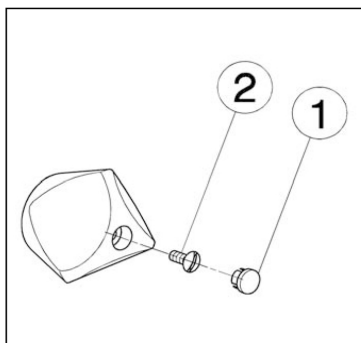

Handle F TR_TM010010

cisal

TM 01001

- Maniglia "F"
- Handle "F"

NR.	DESCRIZIONE DESCRIPTION BESCHREIBUNG DESCRIPTION	N. CODICE CODE NO. WERKSNR. NR. CODE
1	Placchetta a scatto per maniglia "F" - "P" Cap for handle "F" - "P" Abdeckkappe 1/Griff "F" - "P" Plaque cache - vis crois. "F" - "P"	ZZ 92608 0
2	Anello rosso per maniglia "F" - "P" Red ring for handle "F" - "P" Ring - rot - 1/Griff "F" - "P" Anneau rouge - croisillon "F" - "P"	ZZ 92684 0
2	Anello blu per maniglia "F" - "P" Blue ring for handle "F" - "P" Ring - blau - 1/Griff "F" - "P" Anneau bleu - croisillon "F" - "P"	ZZ 92698 0
3	Vite M.4,5x10 tb. tc. zigrinata Screw M.4,5x10 Schraube M.4,5x10 Vis M.4,5x10	ZZ 92609 0

TM 01002

- Maniglia "P"
- Handle "P"

NR.	DESCRIZIONE DESCRIPTION BESCHREIBUNG DESCRIPTION	N. CODICE CODE NO. WERKSNR. NR. CODE
1	Placchetta a scatto per maniglia "F" - "P" Cap for handle "F" - "P" Abdeckkappe 1/Griff "F" - "P" Plaque cache - vis crois. "F" - "P"	ZZ 92608 0
2	Anello rosso per maniglia "F" - "P" Red ring for handle "F" - "P" Ring - rot - 1/Griff "F" - "P" Anneau rouge - croisillon "F" - "P"	ZZ 92684 0
2	Anello blu per maniglia "F" - "P" Blue ring for handle "F" - "P" Ring - blau - 1/Griff "F" - "P" Anneau bleu - croisillon "F" - "P"	ZZ 92698 0
3	Vite M.4,5x10 tb. tc. zigrinata Screw M.4,5x10 Schraube M.4,5x10 Vis M.4,5x10	ZZ 92609 0

TM 01008

- Maniglia "M"
- Handle "M"

NR.	DESCRIZIONE DESCRIPTION BESCHREIBUNG DESCRIPTION	N. CODICE CODE NO. WERKSNR. NR. CODE
1	Placchetta Ø13 blu per maniglia "M" Cap Ø13 for handle "M" - blue Abdeckkappe Ø13 blau 1/Griff "M" Plaque cache - vis bleue crois. "M"	ZZ 92706 0
1	Placchetta Ø13 rossa per maniglia "M" Cap Ø13 for handle "M" - red Abdeckkappe Ø13 rot 1/Griff "M" Plaque cache - vis rouge crois. "M"	ZZ 92707 0
2	Vite M.4,5x10 tb. tc. zigrinata Screw M.4,5x10 Schraube M.4,5x10 Vis M.4,5x10	ZZ 92609 0