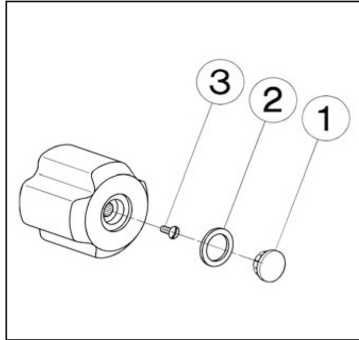

Handle F TR_TM010010

cisal

TM 01001

- Maniglia "F"
- Handle "F"

NR.	DESCRIZIONE DESCRIPTION BESCHREIBUNG DESCRIPTION	N. CODICE CODE NO. WERKSNR. NR. CODE
1	Placchetta a scatto per maniglia "F" - "P" Cap for handle "F" - "P" Abdeckkappe 1/Griff "F" - "P" Plaque cache - vis crois. "F" - "P"	ZZ 92608 0
2	Anello rosso per maniglia "F" - "P" Red ring for handle "F" - "P" Ring - rot - 1/Griff "F" - "P" Anneau rouge - croisillon "F" - "P"	ZZ 92684 0
2	Anello blu per maniglia "F" - "P" Blue ring for handle "F" - "P" Ring - blau - 1/Griff "F" - "P" Anneau bleu - croisillon "F" - "P"	ZZ 92698 0
3	Vite M 4,5x10 tb. tc. zigrinata Screw M.4.5x10 Schraube M.4.5x10 Vis M.4.5x10	ZZ 92609 0

TM 01002

- Maniglia "P"
- Handle "P"

NR.	DESCRIZIONE DESCRIPTION BESCHREIBUNG DESCRIPTION	N. CODICE CODE NO. WERKSNR. NR. CODE
1	Placchetta a scatto per maniglia "F" - "P" Cap for handle "F" - "P" Abdeckkappe 1/Griff "F" - "P" Plaque cache - vis crois. "F" - "P"	ZZ 92608 0
2	Anello rosso per maniglia "F" - "P" Red ring for handle "F" - "P" Ring - rot - 1/Griff "F" - "P" Anneau rouge - croisillon "F" - "P"	ZZ 92684 0
2	Anello blu per maniglia "F" - "P" Blue ring for handle "F" - "P" Ring - blau - 1/Griff "F" - "P" Anneau bleu - croisillon "F" - "P"	ZZ 92698 0
3	Vite M 4,5x10 tb. tc. zigrinata Screw M.4.5x10 Schraube M.4.5x10 Vis M.4.5x10	ZZ 92609 0

TM 01008

- Maniglia "M"
- Handle "M"

NR.	DESCRIZIONE DESCRIPTION BESCHREIBUNG DESCRIPTION	N. CODICE CODE NO. WERKSNR. NR. CODE
1	Placchetta Ø13 blu per maniglia "M" Cap Ø13 for handle "M" - blue Abdeckkappe Ø13 blau 1/Griff "M" Plaque cache - vis bleue crois. "M"	ZZ 92706 0
1	Placchetta Ø13 rossa per maniglia "M" Cap Ø13 for handle "M" - red Abdeckkappe Ø13 rot 1/Griff "M" Plaque cache - vis rouge crois. "M"	ZZ 92707 0
2	Vite M 4,5x10 tb. tc. zigrinata Screw M.4.5x10 Schraube M.4.5x10 Vis M.4.5x10	ZZ 92609 0