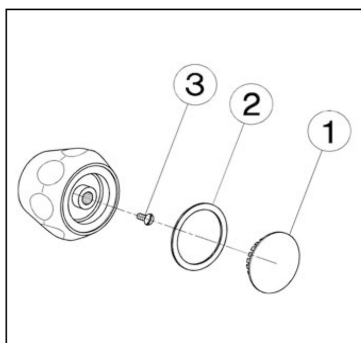

TM 01002

- Maniglia "P"
- Handle "P"

NR.	DESCRIZIONE DESCRIPTION BESCHREIBUNG DESCRIPTION	N. CODICE CODE NO. WERKSNR. NR. CODE
1	Placchetta a scatto per maniglia "F" - "P" Cap for handle "F" - "P" Abdeckkappe 1/Griff "F" - "P" Plaque cache - vis crois. "F" - "P"	ZZ 92608 0
2	Anello rosso per maniglia "F" - "P" Red ring for handle "F" - "P" Ring - rot - 1/Griff "F" - "P" Anneau rouge - croisillon "F" - "P"	ZZ 92684 0
2	Anello blu per maniglia "F" - "P" Blue ring for handle "F" - "P" Ring - blau - 1/Griff "F" - "P" Anneau bleu - croisillon "F" - "P"	ZZ 92698 0
3	Vite M.4,5x10 tb. tc. zigrinata Screw M.4,5x10 Schraube M.4,5x10 Vis M.4,5x10	ZZ 92609 0

TM 01008

- Maniglia "M"
- Handle "M"

NR.	DESCRIZIONE DESCRIPTION BESCHREIBUNG DESCRIPTION	N. CODICE CODE NO. WERKSNR. NR. CODE
1	Placchetta Ø13 blu per maniglia "M" Cap Ø13 for handle "M" - blue Abdeckkappe Ø13 blau 1/Griff "M" Plaque cache - vis bleue crois. "M"	ZZ 92706 0
1	Placchetta Ø13 rossa per maniglia "M" Cap Ø13 for handle "M" - red Abdeckkappe Ø13 rot 1/Griff "M" Plaque cache - vis rouge crois. "M"	ZZ 92707 0
2	Vite M.4,5x10 tb. tc. zigrinata Screw M.4,5x10 Schraube M.4,5x10 Vis M.4,5x10	ZZ 92609 0

TM 01010

- Maniglia "D"
- Handle "D"

NR.	DESCRIZIONE DESCRIPTION BESCHREIBUNG DESCRIPTION	N. CODICE CODE NO. WERKSNR. NR. CODE
1	Placchetta Ø36 per maniglia "D" Cap for handle "D" Abdeckkappe 1/Griff "D" Plaque cache - vis crois. "D"	ZZ 92647 0
2	Anello blu per maniglia "D" Blue ring for handle "D" Ring - blau - 1/Griff "D" Anneau bleu - croisillon "D"	ZZ 92712 0
2	Anello rosso per maniglia "D" Red ring for handle "D" Ring - rot - 1/Griff "D" Anneau rouge - croisillon "D"	ZZ 92713 0
3	Vite M.4,5x10 tb. tc. zigrinata Screw M.4,5x10 Schraube M.4,5x10 Vis M.4,5x10	ZZ 92609 0