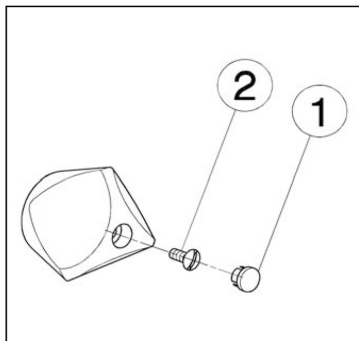

Handle F TR_TM010010

cisal

TM 01001

- Maniglia "F"
- Handle "F"

NR.	DESCRIZIONE DESCRIPTION BESCHREIBUNG DESCRIPTION	N. CODICE CODE NO. WERKSNR. NR. CODE
1	Placchetta a scatto per maniglia "F" - "P" Cap for handle "F" - "P" Abdeckkappe 1/Griff "F" - "P" Plaque cache - vis crois. "F" - "P"	ZZ 92608 0
2	Anello rosso per maniglia "F" - "P" Red ring for handle "F" - "P" Ring - rot - 1/Griff "F" - "P" Anneau rouge - croisillon "F" - "P"	ZZ 92684 0
2	Anello blu per maniglia "F" - "P" Blue ring for handle "F" - "P" Ring - blau - 1/Griff "F" - "P" Anneau bleu - croisillon "F" - "P"	ZZ 92698 0
3	Vite M 4,5x10 tb. tc. zigrinata Screw M.4.5x10 Schraube M.4.5x10 Vis M.4.5x10	ZZ 92609 0

TM 01002

- Maniglia "P"
- Handle "P"

NR.	DESCRIZIONE DESCRIPTION BESCHREIBUNG DESCRIPTION	N. CODICE CODE NO. WERKSNR. NR. CODE
1	Placchetta a scatto per maniglia "F" - "P" Cap for handle "F" - "P" Abdeckkappe 1/Griff "F" - "P" Plaque cache - vis crois. "F" - "P"	ZZ 92608 0
2	Anello rosso per maniglia "F" - "P" Red ring for handle "F" - "P" Ring - rot - 1/Griff "F" - "P" Anneau rouge - croisillon "F" - "P"	ZZ 92684 0
2	Anello blu per maniglia "F" - "P" Blue ring for handle "F" - "P" Ring - blau - 1/Griff "F" - "P" Anneau bleu - croisillon "F" - "P"	ZZ 92698 0
3	Vite M 4,5x10 tb. tc. zigrinata Screw M.4.5x10 Schraube M.4.5x10 Vis M.4.5x10	ZZ 92609 0

TM 01008

- Maniglia "M"
- Handle "M"

NR.	DESCRIZIONE DESCRIPTION BESCHREIBUNG DESCRIPTION	N. CODICE CODE NO. WERKSNR. NR. CODE
1	Placchetta Ø13 blu per maniglia "M" Cap Ø13 for handle "M" - blue Abdeckkappe Ø13 blau 1/Griff "M" Plaque cache - vis bleue crois. "M"	ZZ 92706 0
1	Placchetta Ø13 rossa per maniglia "M" Cap Ø13 for handle "M" - red Abdeckkappe Ø13 rot 1/Griff "M" Plaque cache - vis rouge crois. "M"	ZZ 92707 0
2	Vite M 4,5x10 tb. tc. zigrinata Screw M.4.5x10 Schraube M.4.5x10 Vis M.4.5x10	ZZ 92609 0