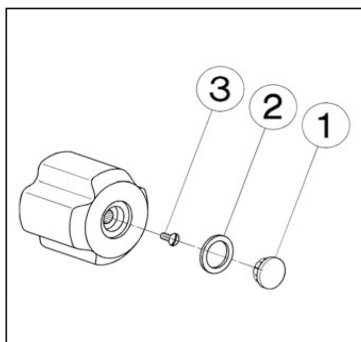

Handle F TR_TM010010

cisal

TM 01001

- Maniglia "F"
- Handle "F"

NR.	DESCRIZIONE DESCRIPTION BESCHREIBUNG DESCRIPTION	N. CODICE CODE NO. WERKSNR. NR. CODE
1	Placchetta a scatto per maniglia "F" - "P" Cap for handle "F" - "P" Abdeckkappe 1/Griff "F" - "P" Plaque cache - vis crois. "F" - "P"	ZZ 92608 0
2	Anello rosso per maniglia "F" - "P" Red ring for handle "F" - "P" Ring - rot - 1/Griff "F" - "P" Anneau rouge - croisillon "F" - "P"	ZZ 92684 0
2	Anello blu per maniglia "F" - "P" Blue ring for handle "F" - "P" Ring - blau - 1/Griff "F" - "P" Anneau bleu - croisillon "F" - "P"	ZZ 92698 0
3	Vite M.4,5x10 tb. tc. zigrinata Screw M.4,5x10 Schraube M.4,5x10 Vis M.4,5x10	ZZ 92609 0

TM 01002

- Maniglia "P"
- Handle "P"

NR.	DESCRIZIONE DESCRIPTION BESCHREIBUNG DESCRIPTION	N. CODICE CODE NO. WERKSNR. NR. CODE
1	Placchetta a scatto per maniglia "F" - "P" Cap for handle "F" - "P" Abdeckkappe 1/Griff "F" - "P" Plaque cache - vis crois. "F" - "P"	ZZ 92608 0
2	Anello rosso per maniglia "F" - "P" Red ring for handle "F" - "P" Ring - rot - 1/Griff "F" - "P" Anneau rouge - croisillon "F" - "P"	ZZ 92684 0
2	Anello blu per maniglia "F" - "P" Blue ring for handle "F" - "P" Ring - blau - 1/Griff "F" - "P" Anneau bleu - croisillon "F" - "P"	ZZ 92698 0
3	Vite M.4,5x10 tb. tc. zigrinata Screw M.4,5x10 Schraube M.4,5x10 Vis M.4,5x10	ZZ 92609 0

TM 01010

- Maniglia "D"
- Handle "D"

NR.	DESCRIZIONE DESCRIPTION BESCHREIBUNG DESCRIPTION	N. CODICE CODE NO. WERKSNR. NR. CODE
1	Placchetta Ø36 per maniglia "D" Cap for handle "D" Abdeckkappe 1/Griff "D" Plaque cache - vis crois. "D"	ZZ 92647 0
2	Anello blu per maniglia "D" Blue ring for handle "D" Ring - blau - 1/Griff "D" Anneau bleu - croisillon "D"	ZZ 92712 0
2	Anello rosso per maniglia "D" Red ring for handle "D" Ring - rot - 1/Griff "D" Anneau rouge - croisillon "D"	ZZ 92713 0
3	Vite M.4,5x10 tb. tc. zigrinata Screw M.4,5x10 Schraube M.4,5x10 Vis M.4,5x10	ZZ 92609 0