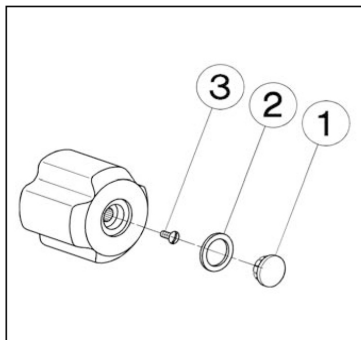

Handle F TR_TM010010

cisal

TM 01001

- Maniglia "F"
- Handle "F"

NR.	DESCRIZIONE DESCRIPTION BESCHREIBUNG DESCRIPTION	N. CODICE CODE NO. WERKSNR. NR. CODE
1	Placchetta a scatto per maniglia "F" - "P" Cap for handle "F" - "P" Abdeckkappe 1/Griff "F" - "P" Plaque cache - vis crois. "F" - "P"	ZZ 92608 0
2	Anello rosso per maniglia "F" - "P" Red ring for handle "F" - "P" Ring - rot - 1/Griff "F" - "P" Anneau rouge - croisillon "F" - "P"	ZZ 92684 0
2	Anello blu per maniglia "F" - "P" Blue ring for handle "F" - "P" Ring - blau - 1/Griff "F" - "P" Anneau bleu - croisillon "F" - "P"	ZZ 92698 0
3	Vite M.4,5x10 tb. tc. zigrinata Screw M.4,5x10 Schraube M.4,5x10 Vis M.4,5x10	ZZ 92609 0

TM 01002

- Maniglia "P"
- Handle "P"

NR.	DESCRIZIONE DESCRIPTION BESCHREIBUNG DESCRIPTION	N. CODICE CODE NO. WERKSNR. NR. CODE
1	Placchetta a scatto per maniglia "F" - "P" Cap for handle "F" - "P" Abdeckkappe 1/Griff "F" - "P" Plaque cache - vis crois. "F" - "P"	ZZ 92608 0
2	Anello rosso per maniglia "F" - "P" Red ring for handle "F" - "P" Ring - rot - 1/Griff "F" - "P" Anneau rouge - croisillon "F" - "P"	ZZ 92684 0
2	Anello blu per maniglia "F" - "P" Blue ring for handle "F" - "P" Ring - blau - 1/Griff "F" - "P" Anneau bleu - croisillon "F" - "P"	ZZ 92698 0
3	Vite M.4,5x10 tb. tc. zigrinata Screw M.4,5x10 Schraube M.4,5x10 Vis M.4,5x10	ZZ 92609 0

TM 01010

- Maniglia "D"
- Handle "D"

NR.	DESCRIZIONE DESCRIPTION BESCHREIBUNG DESCRIPTION	N. CODICE CODE NO. WERKSNR. NR. CODE
1	Placchetta Ø36 per maniglia "D" Cap for handle "D" Abdeckkappe 1/Griff "D" Plaque cache - vis crois. "D"	ZZ 92647 0
2	Anello blu per maniglia "D" Blue ring for handle "D" Ring - blau - 1/Griff "D" Anneau bleu - croisillon "D"	ZZ 92712 0
2	Anello rosso per maniglia "D" Red ring for handle "D" Ring - rot - 1/Griff "D" Anneau rouge - croisillon "D"	ZZ 92713 0
3	Vite M.4,5x10 tb. tc. zigrinata Screw M.4,5x10 Schraube M.4,5x10 Vis M.4,5x10	ZZ 92609 0