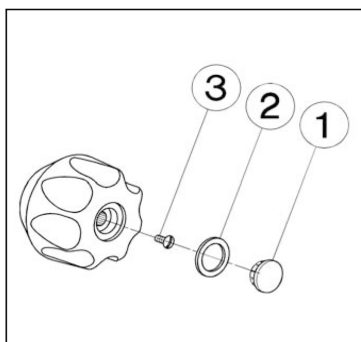

Handle F TR_TM010010

cisal

TM 01001

- Maniglia "F"
- Handle "F"

NR.	DESCRIZIONE DESCRIPTION BESCHREIBUNG DESCRIPTION	N. CODICE CODE NO. WERKSNR. NR. CODE
1	Placchetta a scatto per maniglia "F" - "P" Cap for handle "F" - "P" Abdeckkappe 1/Griff "F" - "P" Plaque cache - vis crois. "F" - "P"	ZZ 92608 0
2	Anello rosso per maniglia "F" - "P" Red ring for handle "F" - "P" Ring - rot - 1/Griff "F" - "P" Anneau rouge - croisillon "F" - "P"	ZZ 92684 0
2	Anello blu per maniglia "F" - "P" Blue ring for handle "F" - "P" Ring - blau - 1/Griff "F" - "P" Anneau bleu - croisillon "F" - "P"	ZZ 92698 0
3	Vite M.4,5x10 tb. tc. zigrinata Screw M.4,5x10 Schraube M.4,5x10 Vis M.4,5x10	ZZ 92609 0

TM 01002

- Maniglia "P"
- Handle "P"

NR.	DESCRIZIONE DESCRIPTION BESCHREIBUNG DESCRIPTION	N. CODICE CODE NO. WERKSNR. NR. CODE
1	Placchetta a scatto per maniglia "F" - "P" Cap for handle "F" - "P" Abdeckkappe 1/Griff "F" - "P" Plaque cache - vis crois. "F" - "P"	ZZ 92608 0
2	Anello rosso per maniglia "F" - "P" Red ring for handle "F" - "P" Ring - rot - 1/Griff "F" - "P" Anneau rouge - croisillon "F" - "P"	ZZ 92684 0
2	Anello blu per maniglia "F" - "P" Blue ring for handle "F" - "P" Ring - blau - 1/Griff "F" - "P" Anneau bleu - croisillon "F" - "P"	ZZ 92698 0
3	Vite M.4,5x10 tb. tc. zigrinata Screw M.4,5x10 Schraube M.4,5x10 Vis M.4,5x10	ZZ 92609 0

TM 01008

- Maniglia "M"
- Handle "M"

NR.	DESCRIZIONE DESCRIPTION BESCHREIBUNG DESCRIPTION	N. CODICE CODE NO. WERKSNR. NR. CODE
1	Placchetta Ø13 blu per maniglia "M" Cap Ø13 for handle "M" - blue Abdeckkappe Ø13 blau 1/Griff "M" Plaque cache - vis bleue crois. "M"	ZZ 92706 0
1	Placchetta Ø13 rossa per maniglia "M" Cap Ø13 for handle "M" - red Abdeckkappe Ø13 rot 1/Griff "M" Plaque cache - vis rouge crois. "M"	ZZ 92707 0
2	Vite M.4,5x10 tb. tc. zigrinata Screw M.4,5x10 Schraube M.4,5x10 Vis M.4,5x10	ZZ 92609 0