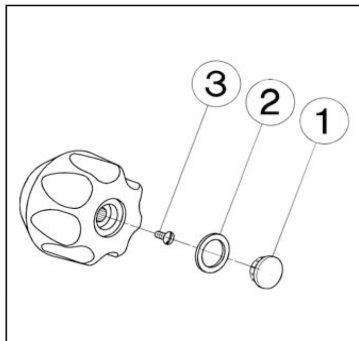

Handle F TR_TM010010

cisal

TM 01001

- Maniglia "F"
- Handle "F"

NR.	DESCRIZIONE DESCRIPTION BESCHREIBUNG DESCRIPTION	N. CODICE CODE NO. WERKSNR. NR. CODE
1	Placchetta a scatto per maniglia "F" - "P" Cap for handle "F" - "P" Abdeckkappe 1/Griff "F" - "P" Plaque cache - vis crois. "F" - "P"	ZZ 92608 0
2	Anello rosso per maniglia "F" - "P" Red ring for handle "F" - "P" Ring - rot - 1/Griff "F" - "P" Anneau rouge - croisillon "F" - "P"	ZZ 92684 0
2	Anello blu per maniglia "F" - "P" Blue ring for handle "F" - "P" Ring - blau - 1/Griff "F" - "P" Anneau bleu - croisillon "F" - "P"	ZZ 92698 0
3	Vite M 4,5x10 tb. tc. zigrinata Screw M.4.5x10 Schraube M.4.5x10 Vis M.4.5x10	ZZ 92609 0

TM 01002

- Maniglia "P"
- Handle "P"

NR.	DESCRIZIONE DESCRIPTION BESCHREIBUNG DESCRIPTION	N. CODICE CODE NO. WERKSNR. NR. CODE
1	Placchetta a scatto per maniglia "F" - "P" Cap for handle "F" - "P" Abdeckkappe 1/Griff "F" - "P" Plaque cache - vis crois. "F" - "P"	ZZ 92608 0
2	Anello rosso per maniglia "F" - "P" Red ring for handle "F" - "P" Ring - rot - 1/Griff "F" - "P" Anneau rouge - croisillon "F" - "P"	ZZ 92684 0
2	Anello blu per maniglia "F" - "P" Blue ring for handle "F" - "P" Ring - blau - 1/Griff "F" - "P" Anneau bleu - croisillon "F" - "P"	ZZ 92698 0
3	Vite M 4,5x10 tb. tc. zigrinata Screw M.4.5x10 Schraube M.4.5x10 Vis M.4.5x10	ZZ 92609 0

TM 01008

- Maniglia "M"
- Handle "M"

NR.	DESCRIZIONE DESCRIPTION BESCHREIBUNG DESCRIPTION	N. CODICE CODE NO. WERKSNR. NR. CODE
1	Placchetta Ø13 blu per maniglia "M" Cap Ø13 for handle "M" - blue Abdeckkappe Ø13 blau 1/Griff "M" Plaque cache - vis bleue crois. "M"	ZZ 92706 0
1	Placchetta Ø13 rossa per maniglia "M" Cap Ø13 for handle "M" - red Abdeckkappe Ø13 rot 1/Griff "M" Plaque cache - vis rouge crois. "M"	ZZ 92707 0
2	Vite M 4,5x10 tb. tc. zigrinata Screw M.4.5x10 Schraube M.4.5x10 Vis M.4.5x10	ZZ 92609 0