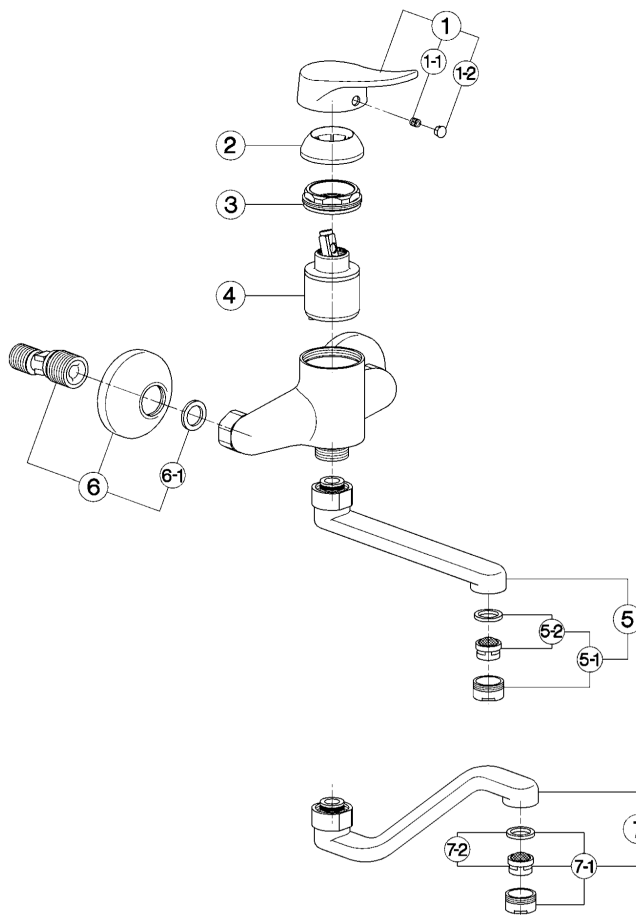

### FU 00040 (FU 00043)

- Monocomando livello
- Single lever sink mixer
- Einhand-Wand-Spültischbatterie
- Mitigeur évier mural

bar	PORTATA BOCCA DI EROGAZIONE * SPOUT FLOW RATE DURCHFLOSS WÄNNENEINLAUF DEBIT BEC DEVERSEUR l/min.
0,5	6
1	8
2	11,5
3	14
4	16
5	17,5