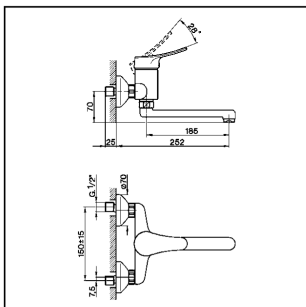

Exposed single lever sink mixer KITCHEN_FU000430

cisal

FU 00040 (FU 00043)

- Monocomando livello
- Single lever sink mixer
- Einhand-Wand-Spültischbatterie
- Mitigeur évier mural