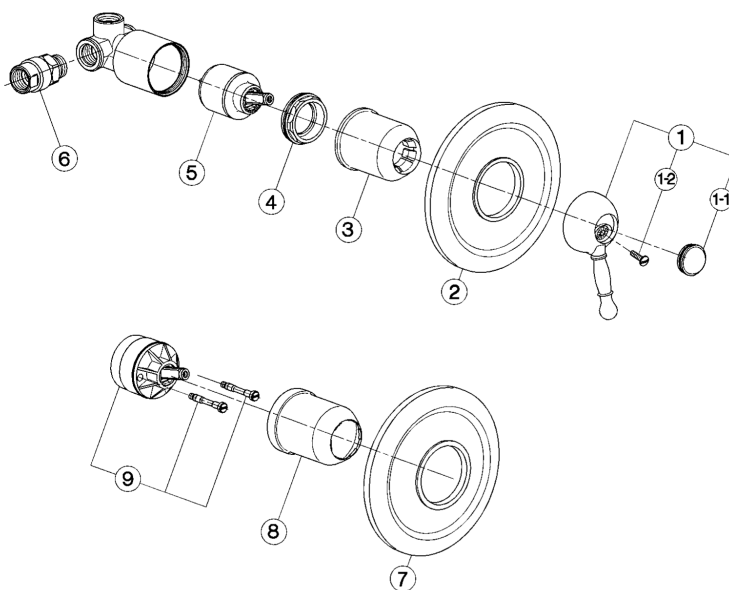

## Exposed part for concealed S.L. shower valve ARCANA ROYAL\_AY003000

### AY 00300 (ZA 00230)

- Monocomando doccia incasso
- Single lever shower mixer
- UP-Brausebatterie 1/2"
- Mitigeur douche encastré

bar	PORTATA * FLOW RATE DURCHFLOSS DEBIT l/min.
0.5	6
1	9
2	12
3	14.5
4	16.5
5	18.5