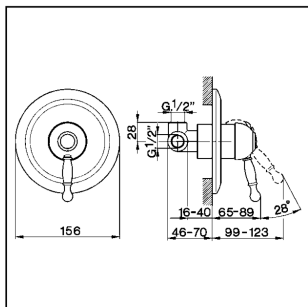

Exposed part for concealed S.L. shower valve ARCANA ROYAL_AY003000

cisal

AY 00300 (ZA 00230)

- Monocomando doccia incasso
- Single lever shower mixer
- UP-Brausebatterie 1/2"
- Mitigeur douche encastré

bar	PORTATA * FLOW RATE DURCHFLOSS DEBIT l/min.
0.5	6
1	9
2	12
3	14.5
4	16.5
5	18.5

NR.	DESCRIZIONE DESCRIPTION BESCHREIBUNG DESCRIPTION	N. CODICE CODE NO. WERKSNR. NR. CODE	NR.	DESCRIZIONE DESCRIPTION BESCHREIBUNG DESCRIPTION	N. CODICE CODE NO. WERKSNR. NR. CODE	NR.	DESCRIZIONE DESCRIPTION BESCHREIBUNG DESCRIPTION	N. CODICE CODE NO. WERKSNR. NR. CODE
1	Leva monocomando "AY" Lever "AY" Hebel "AY" Lever "AY"	ZZ 90370 0	5	Cartuccia monocomando piccola Mixing valve - small size Kartusche Cartouche mitigeurs	ZZ 92909 0			
1-1	Placchetta per leva "AY" Cap for lever "AY" Abdeckkappe 1/Hebel "AY" Plaquelette lever "AY"	ZZ 93048 0	6	Ricordo silenzioso per monoc. vasca incasso Silencer for conc. single lever bath mixer Schalldämpfer S-Anschluss Raccord silencieux	ZZ 92890 0			
1-2	Vite M.4,5x15 tb. tc. Screw M.4,5x15 Schraube M.4,5x15 Vis M.4,5x15	ZZ 92641 0	7	Plastra monocomando doccia incasso Plate single lever shower mixer Abdeckrossette UP - Brause Plaque - douche à encastrer	ZZ 92805 0			
2	Plastra monocomando doccia incasso Plate single lever shower mixer Abdeckrossette 1/UP Plaque - douche à encastrer	ZZ 92911 0	8	Copricartuccia monocomando incasso Escutcheon concealed mixer Abdeckkappe 1/UP-EHM Couvre-cartouche mitigeur encastré	ZZ 92705 0			
3	Copricartuccia monocomando incasso Escutcheon concealed mixer Abdeckkappe 1/UP-EHM Couvre-cartouche mitigeur encastré	ZZ 92720 0	9	Cartuccia monocomando con viti e adattatore Mixing valve Kartusche Cartouche mitigeurs	ZZ 90746 0			
4	Calotta bloccaggio cartuccia piccola Nut for mixing valve-small Mutter 1/Kartusche Ecrou pour cartouche	ZZ 92603 0						