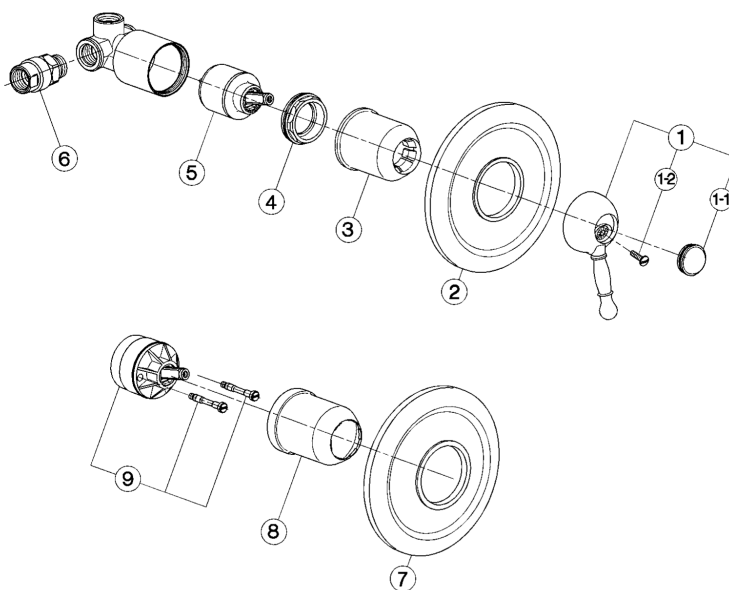

Exposed part for concealed S.L. shower valve ARCANA ROYAL_AY003000

cisal

AY 00300 (ZA 00230)

- Monocomando doccia incasso
- Single lever shower mixer
- UP-Brausebatterie 1/2"
- Mitigeur douche encastré

bar	PORTATA * FLOW RATE DURCHFLOSS DEBIT l/min.
0.5	6
1	9
2	12
3	14.5
4	16.5
5	18.5

NR.	DESCRIZIONE DESCRIPTION BESCHREIBUNG DESCRIPTION	N. CODICE CODE NO. WERKSNR. NR. CODE	NR.	DESCRIZIONE DESCRIPTION BESCHREIBUNG DESCRIPTION	N. CODICE CODE NO. WERKSNR. NR. CODE	NR.	DESCRIZIONE DESCRIPTION BESCHREIBUNG DESCRIPTION	N. CODICE CODE NO. WERKSNR. NR. CODE
1	Leva monocomando "AY" Lever "AY" Hebel "AY" Lever "AY"	ZZ 90370 0	5	Cartuccia monocomando piccola Mixing valve - small size Kartusche Cartouche mitigeurs	ZZ 92909 0			
1-1	Placchetta per leva "AY" Cap for lever "AY" Abdeckkappe 1/Hebel "AY" Plaquelette lever "AY"	ZZ 93048 0	6	Ricordo silenzioso per monoc. vasca incasso Silencer for conc. single lever bath mixer Schalldämpfer S-Anschluss Raccord silencieux	ZZ 92890 0			
1-2	Vite M.4,5x15 tb. tc. Screw M.4,5x15 Schraube M.4,5x15 Vis M.4,5x15	ZZ 92641 0	7	Plastra monocomando doccia incasso Plate single lever shower mixer Abdeckrossette UP - Brause Plaque - douche à encastrer	ZZ 92805 0			
2	Plastra monocomando doccia incasso Plate single lever shower mixer Abdeckrossette 1/UP Plaque - douche à encastrer	ZZ 92911 0	8	Copricartuccia monocomando incasso Escutcheon concealed mixer Abdeckkappe 1/UP-EHM Couvre-cartouche mitigeur encastré	ZZ 92705 0			
3	Copricartuccia monocomando incasso Escutcheon concealed mixer Abdeckkappe 1/UP-EHM Couvre-cartouche mitigeur encastré	ZZ 92720 0	9	Cartuccia monocomando con viti e adattatore Mixing valve Kartusche Cartouche mitigeurs	ZZ 90746 0			
4	Calotta bloccaggio cartuccia piccola Nut for mixing valve-small Mutter 1/Kartusche Ecrou pour cartouche	ZZ 92603 0						