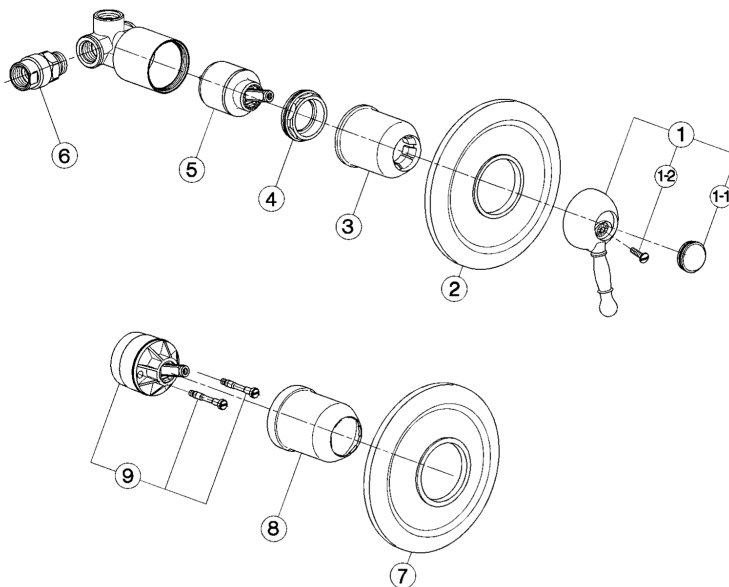

Exposed part for concealed S.L. shower valve ARCANA ROYAL_AY003000

cisal

AY 00300 (ZA 00230)

- Monocomando doccia incasso
- Single lever shower mixer
- UP-Brausebatterie 1/2"
- Mitigeur douche encastré

bar	PORTATA * FLOW RATE DURCHFLOSS DEBIT l/min.
0.5	6
1	9
2	12
3	14.5
4	16.5
5	18.5

NR.	DESCRIZIONE DESCRIPTION BESCHREIBUNG DESCRIPTION	N. CODICE CODE NO. WERKSNR. NR. CODE	NR.	DESCRIZIONE DESCRIPTION BESCHREIBUNG DESCRIPTION	N. CODICE CODE NO. WERKSNR. NR. CODE	NR.	DESCRIZIONE DESCRIPTION BESCHREIBUNG DESCRIPTION	N. CODICE CODE NO. WERKSNR. NR. CODE
1	Leva monocomando "AY" Lever "AY" Hebel "AY" Lever "AY"	ZZ 90370 0	5	Cartuccia monocomando piccola Mixing valve - small size Kartusche Cartouche mitigeurs	ZZ 92909 0			
1-1	Placchetta per leva "AY" Cap for lever "AY" Abdeckkappe 1/Hebel "AY" Plaquelette levier "AY"	ZZ 93048 0	6	Ricordo silenzioso per monoc. vasca incasso Silencer for conc. single lever bath mixer Schalldämpfer S-Anschluss Raccord silencieux	ZZ 92890 0			
1-2	Vite M.4,5x15 tb. tc. Screw M.4,5x15 Schraube M.4,5x15 Vis M.4,5x15	ZZ 92641 0	7	Plastra monocomando doccia incasso Plate single lever shower mixer Abdeckrossette UP - Brause Plaque - douche à encastrer	ZZ 92805 0			
2	Plastra monocomando doccia incasso Plate single lever shower mixer Abdeckrossette 1/UP Plaque - douche à encastrer	ZZ 92911 0	8	Copricartuccia monocomando incasso Escutcheon concealed mixer Abdeckkappe 1/UP-EHM Couvre-cartouche mitigeur encastré	ZZ 92705 0			
3	Copricartuccia monocomando incasso Escutcheon concealed mixer Abdeckkappe 1/UP-EHM Couvre-cartouche mitigeur encastré	ZZ 92720 0	9	Cartuccia monocomando con viti e adattatore Mixing valve Kartusche Cartouche mitigeurs	ZZ 90746 0			
4	Calotta bloccaggio cartuccia piccola Nut for mixing valve-small Mutter 1/Kartusche Ecrou pour cartouche	ZZ 92603 0						