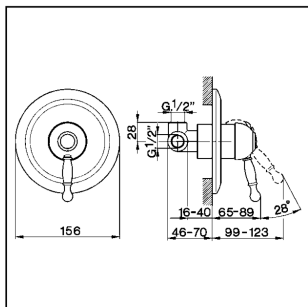

## Exposed part for concealed S.L. shower valve ARCANA ROYAL\_AY003000

### AY 00300 (ZA 00230)

- Monocomando doccia incasso
- Single lever shower mixer
- UP-Brausebatterie 1/2"
- Mitigeur douche encastré

bar	PORTATA * FLOW RATE DURCHFLOSS DEBIT l/min.
0.5	6
1	9
2	12
3	14.5
4	16.5
5	18.5