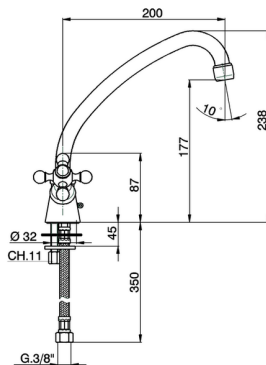

AVAILABLE FINISHINGS

- **21** 21 Chrome
- **26** 26 Old Copper
- **27** 27 Old Bronze
- **49** 49 Terre de France