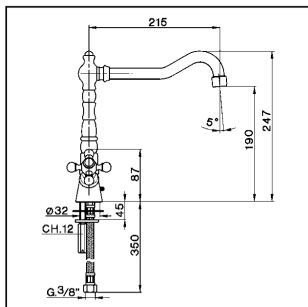

Sink mixer KITCHEN_RE000530

cisal

RE 00052 (RE 00053)

- Monoforo lavello
- Single hole sink mixer
- Einloch-Spültischbatterie
- Mélangeur monotrou évier

bar	PORTATA BOCCA DI EROGAZIONE * SPOUT FLOW RATE DURCHFLUSS WANNENEINLAUF DEBIT BEC DEVERSEUR l/min.
0.5	5.5
1	8
2	11
3	13.5
4	15.5
5	17.5