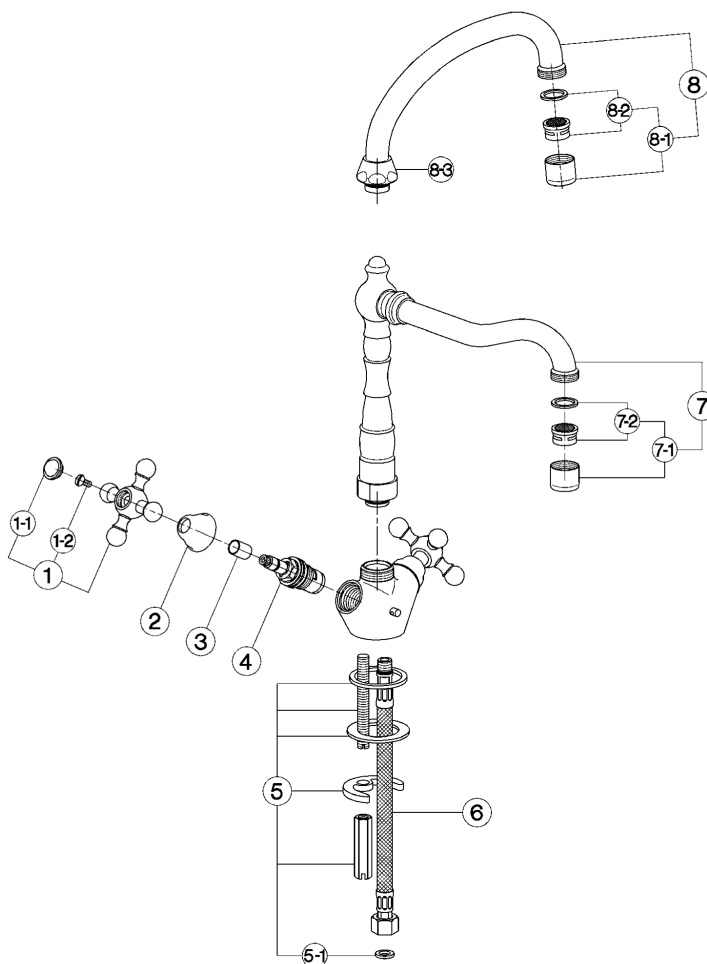

Sink mixer KITCHEN_RE000530

cisal

RE 00052 (RE 00053)

- Monoforo lavello
- Single hole sink mixer
- Einloch-Spültischbatterie
- Mélangeur monotrou évier

bar	PORTATA BOCCA DI EROGAZIONE * SPOUT FLOW RATE DURCHFLUSS WANNENEINLAUF DEBIT BEC DEVERSEUR l/min.
0.5	5.5
1	8
2	11
3	13.5
4	15.5
5	17.5