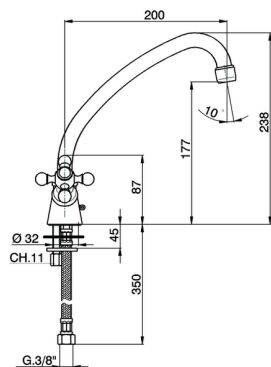

AVAILABLE FINISHINGS

- **21** 21 Chrome
- **26** 26 Old Copper
- **27** 27 Old Bronze
- **49** 49 Terre de France