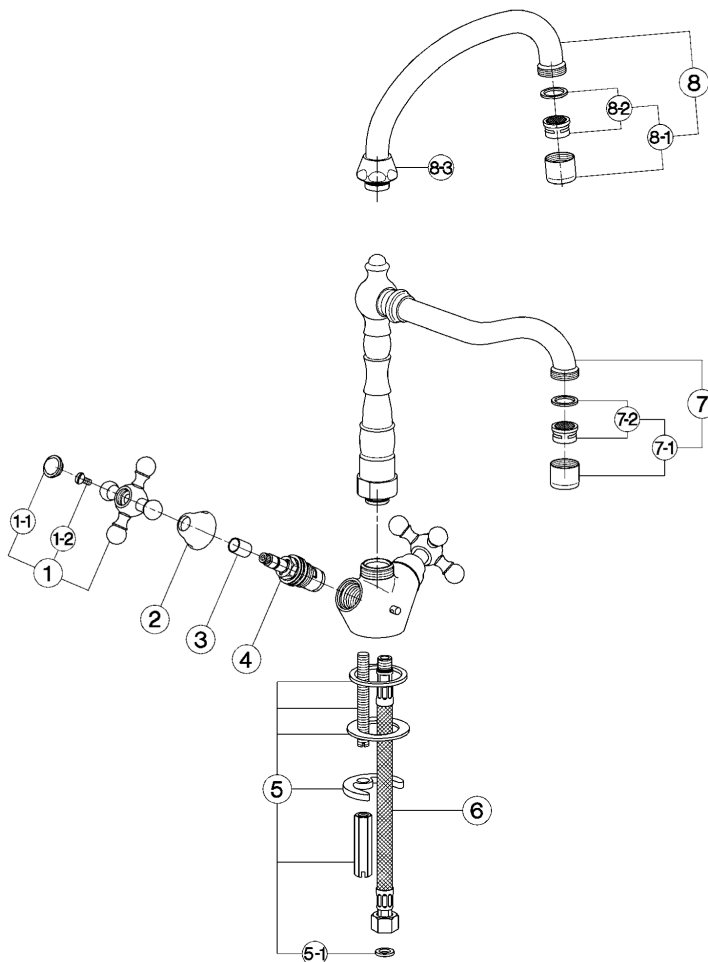

## Sink mixer KITCHEN\_RE000530

MODEL **RE000530**

Sink mixer, swivel spout, G.3/8" stainless steel flexible hoses

### RE 00052 (RE 00053)

- Monoforo lavello
- Single hole sink mixer
- Einloch-Spültischbatterie
- Mélangeur monotrou évier

bar	PORTATA BOCCA DI EROGAZIONE * SPOUT FLOW RATE DURCHFLUSS WANNENEINLAUF DEBIT BEC DEVERSEUR l/min.
0.5	5.5
1	8
2	11
3	13.5
4	15.5
5	17.5