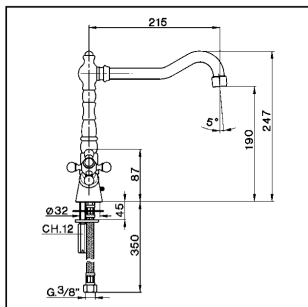

### RE 00052 (RE 00053)

- Monoforo lavello
- Single hole sink mixer
- Einloch-Spültischbatterie
- Mélangeur monotrou évier

bar	PORTATA BOCCA DI EROGAZIONE * SPOUT FLOW RATE DURCHFLUSS WANNENEINLAUF DEBIT BEC DEVERSEUR l/min.
0.5	5.5
1	8
2	11
3	13.5
4	15.5
5	17.5