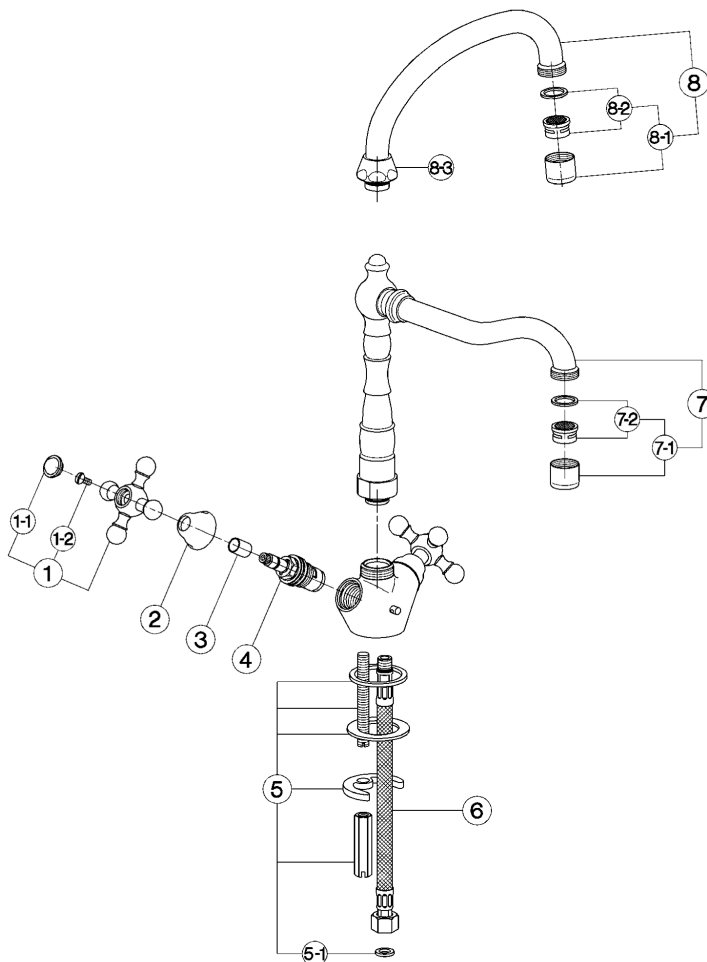

Sink mixer KITCHEN_RE000530

MODEL **RE000530**

Sink mixer, swivel spout, G.3/8" stainless steel flexible hoses

AVAILABLE FINISHINGS

- 
21 21 Chrome
- 
26 26 Old Copper
- 
27 27 Old Bronze
- 
49 49 Terre de France

CHARACTERISTICS

Sink mixer KITCHEN_RE000530

cisal

RE 00052 (RE 00053)

- Monoforo lavello
- Single hole sink mixer
- Einloch-Spültischbatterie
- Mélangeur monotrou évier

bar	PORTATA BOCCA DI EROGAZIONE * SPOUT FLOW RATE DURCHFLUSS WANNENEINLAUF DEBIT BEC DEVERSEUR l/min.
0.5	5.5
1	8
2	11
3	13.5
4	15.5
5	17.5