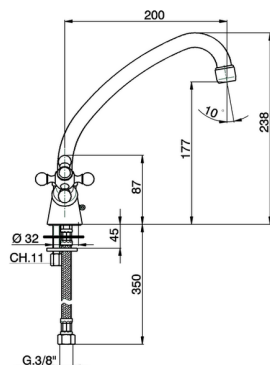

Sink mixer KITCHEN_RE000530

MODEL **RE000530**

Sink mixer, swivel spout, G.3/8" stainless steel flexible hoses

AVAILABLE FINISHINGS

- 
21 21 Chrome
- 
26 26 Old Copper
- 
27 27 Old Bronze
- 
49 49 Terre de France

CHARACTERISTICS

Sink mixer KITCHEN_RE000530

cisal

RE 00052 (RE 00053)

- Monoforo lavello
- Single hole sink mixer
- Einloch-Spültischbatterie
- Mélangeur monotrou évier

bar	PORTATA BOCCA DI EROGAZIONE * SPOUT FLOW RATE DURCHFLUSS WANNENEINLAUF DEBIT BEC DEVERSEUR l/min.
0.5	5.5
1	8
2	11
3	13.5
4	15.5
5	17.5