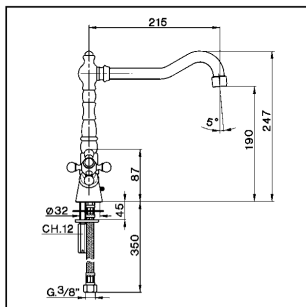

Sink mixer KITCHEN_RE000530

MODEL **RE000530**

Sink mixer, swivel spout, G.3/8" stainless steel flexible hoses

AVAILABLE FINISHINGS

- 
21 21 Chrome
- 
26 26 Old Copper
- 
27 27 Old Bronze
- 
49 49 Terre de France

CHARACTERISTICS

Sink mixer KITCHEN_RE000530

cisal

RE 00052 (RE 00053)

- Monoforo lavello
- Single hole sink mixer
- Einloch-Spültischbatterie
- Mélangeur monotrou évier

bar	PORTATA BOCCA DI EROGAZIONE * SPOUT FLOW RATE DURCHFLUSS WANNENEINLAUF DEBIT BEC DEVERSEUR l/min.
0.5	5.5
1	8
2	11
3	13.5
4	15.5
5	17.5