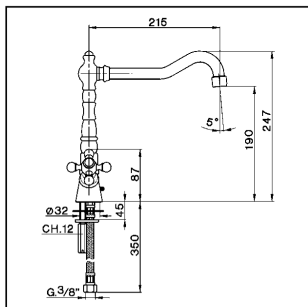

Sink mixer KITCHEN_RE000530

MODEL **RE000530**

Sink mixer, swivel spout, G.3/8" stainless steel flexible hoses

AVAILABLE FINISHINGS

- 
21 21 Chrome
- 
26 26 Old Copper
- 
27 27 Old Bronze
- 
49 49 Terre de France

CHARACTERISTICS

Sink mixer KITCHEN_RE000530

cisal

RE 00052 (RE 00053)

- Monoforo lavello
- Single hole sink mixer
- Einloch-Spültischbatterie
- Mélangeur monotrou évier

bar	PORTATA BOCCA DI EROGAZIONE * SPOUT FLOW RATE DURCHFLUSS WANNENEINLAUF DEBIT BEC DEVERSEUR l/min.
0.5	5.5
1	8
2	11
3	13.5
4	15.5
5	17.5