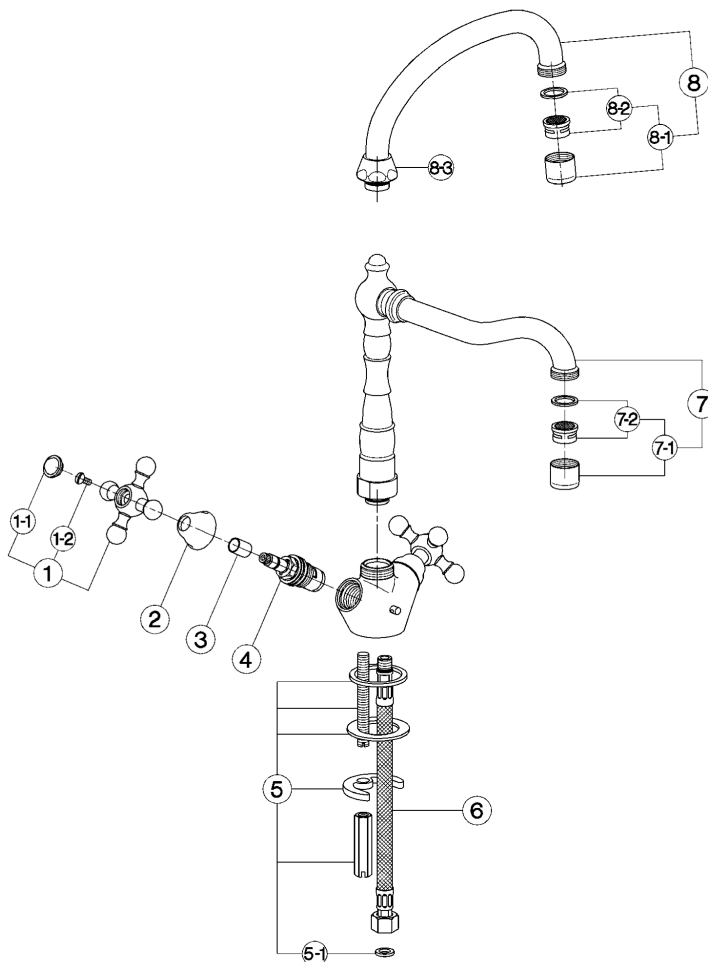

Sink mixer KITCHEN_RE000530

MODEL **RE000530**

Sink mixer, swivel spout, G.3/8" stainless steel flexible hoses

AVAILABLE FINISHINGS

- 
21 21 Chrome
- 
26 26 Old Copper
- 
27 27 Old Bronze
- 
49 49 Terre de France

CHARACTERISTICS

Sink mixer KITCHEN_RE000530

cisal

RE 00052 (RE 00053)

- Monoforo lavello
- Single hole sink mixer
- Einloch-Spültischbatterie
- Mélangeur monotrou évier

bar	PORTATA BOCCA DI EROGAZIONE * SPOUT FLOW RATE DURCHFLUSS WANNENEINLAUF DEBIT BEC DEVERSEUR l/min.
0.5	5.5
1	8
2	11
3	13.5
4	15.5
5	17.5