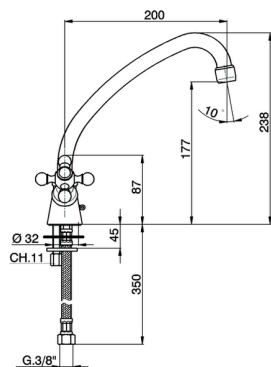

Sink mixer KITCHEN_RE000530

MODEL **RE000530**

Sink mixer, swivel spout, G.3/8" stainless steel flexible hoses

AVAILABLE FINISHINGS

- 
21 21 Chrome
- 
26 26 Old Copper
- 
27 27 Old Bronze
- 
49 49 Terre de France

CHARACTERISTICS

Sink mixer KITCHEN_RE000530

cisal

RE 00052 (RE 00053)

- Monoforo lavello
- Single hole sink mixer
- Einloch-Spültischbatterie
- Mélangeur monotrou évier

bar	PORTATA BOCCA DI EROGAZIONE * SPOUT FLOW RATE DURCHFLUSS WANNENEINLAUF DEBIT BEC DEVERSEUR l/min.
0.5	5.5
1	8
2	11
3	13.5
4	15.5
5	17.5