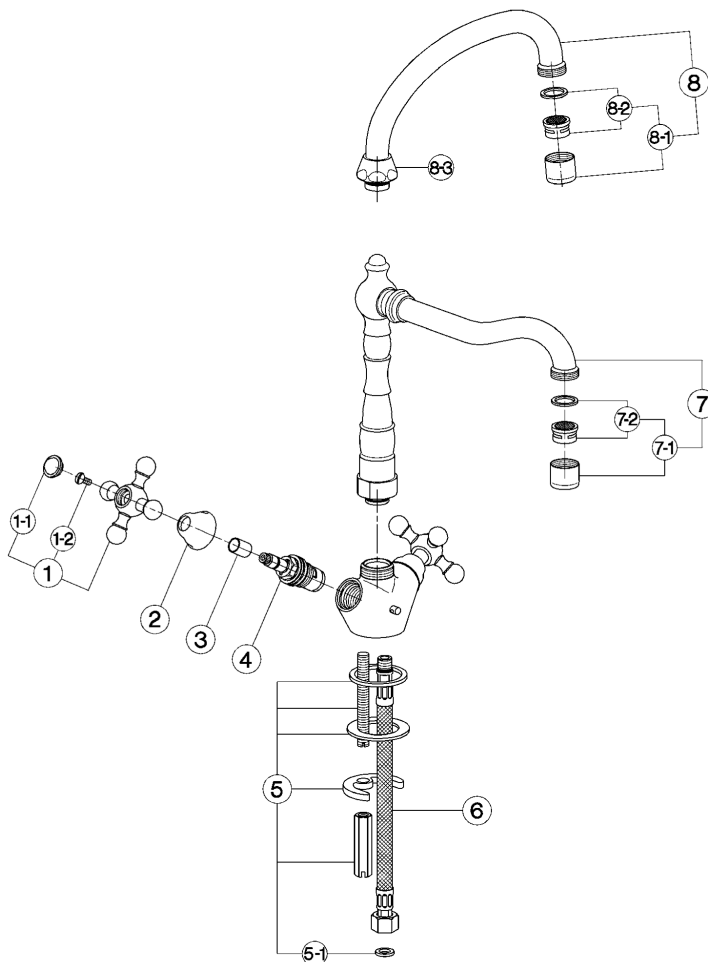

## Sink mixer KITCHEN\_RE000530

### RE 00052 (RE 00053)

- Monoforo lavello
- Single hole sink mixer
- Einloch-Spültischbatterie
- Mélangeur monotrou évier

bar	PORTATA BOCCA DI EROGAZIONE * SPOUT FLOW RATE DURCHFLUSS WANNENEINLAUF DEBIT BEC DEVERSEUR l/min.
0.5	5.5
1	8
2	11
3	13.5
4	15.5
5	17.5