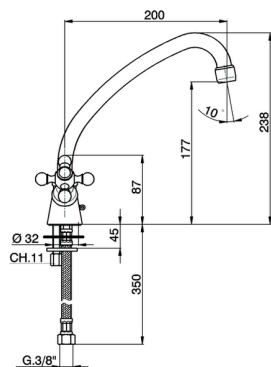

Sink mixer KITCHEN_RE000530

MODEL **RE000530**

Sink mixer, swivel spout, G.3/8" stainless steel flexible hoses

AVAILABLE FINISHINGS

-  **21** 21 Chrome
-  **26** 26 Old Copper
-  **27** 27 Old Bronze
-  **49** 49 Terre de France

CHARACTERISTICS

Sink mixer KITCHEN_RE000530

cisal

RE 00052 (RE 00053)

- Monoforo lavello
- Single hole sink mixer
- Einloch-Spültischbatterie
- Mélangeur monotrou évier

bar	PORTATA BOCCA DI EROGAZIONE * SPOUT FLOW RATE DURCHFLUSS WANNENEINLAUF DEBIT BEC DEVERSEUR l/min.
0.5	5.5
1	8
2	11
3	13.5
4	15.5
5	17.5