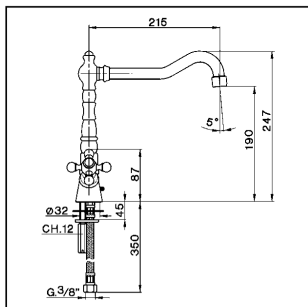

Sink mixer KITCHEN_RE000530

MODEL **RE000530**

Sink mixer, swivel spout, G.3/8" stainless steel flexible hoses

AVAILABLE FINISHINGS

-  **21** 21 Chrome
-  **26** 26 Old Copper
-  **27** 27 Old Bronze
-  **49** 49 Terre de France

CHARACTERISTICS

Sink mixer KITCHEN_RE000530

cisal

RE 00052 (RE 00053)

- Monoforo lavello
- Single hole sink mixer
- Einloch-Spültischbatterie
- Mélangeur monotrou évier

bar	PORTATA BOCCA DI EROGAZIONE * SPOUT FLOW RATE DURCHFLUSS WANNENEINLAUF DEBIT BEC DEVERSEUR l/min.
0.5	5.5
1	8
2	11
3	13.5
4	15.5
5	17.5