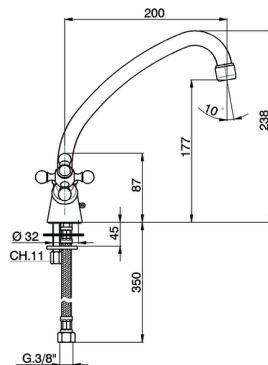

AVAILABLE FINISHINGS

- **21** 21 Chrome
- **26** 26 Old Copper
- **27** 27 Old Bronze
- **49** 49 Terre de France