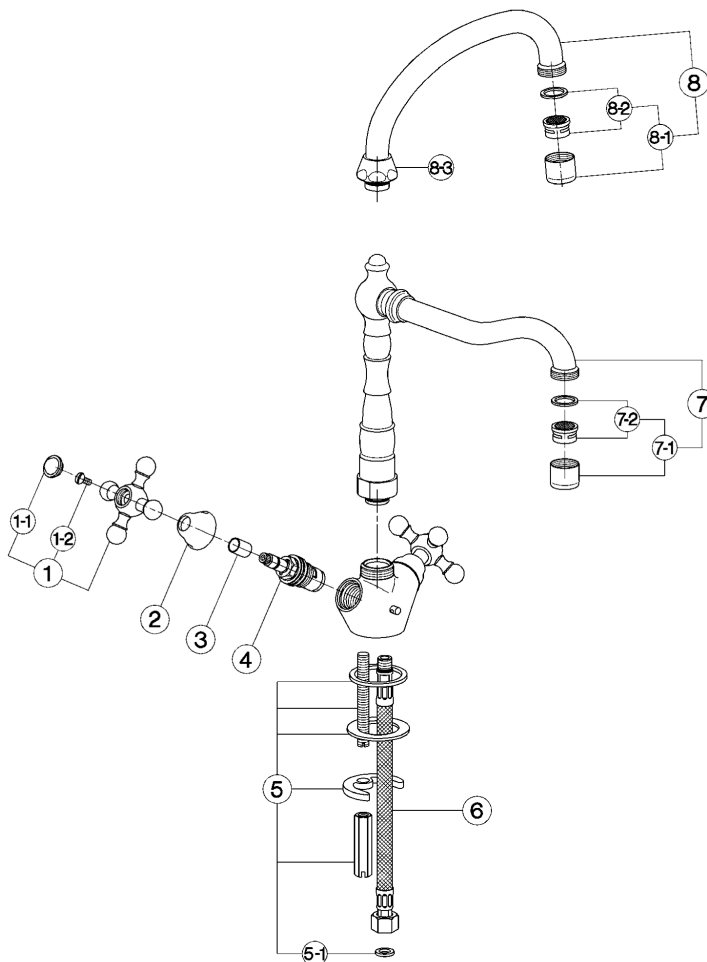

Sink mixer KITCHEN_RE000530

MODEL **RE000530**

Sink mixer, swivel spout, G.3/8" stainless steel flexible hoses

AVAILABLE FINISHINGS

-  **21** 21 Chrome
-  **26** 26 Old Copper
-  **27** 27 Old Bronze
-  **49** 49 Terre de France

CHARACTERISTICS

Sink mixer KITCHEN_RE000530

cisal

RE 00052 (RE 00053)

- Monoforo lavello
- Single hole sink mixer
- Einloch-Spültischbatterie
- Mélangeur monotrou évier

bar	PORTATA BOCCA DI EROGAZIONE * SPOUT FLOW RATE DURCHFLUSS WANNENEINLAUF DEBIT BEC DEVERSEUR l/min.
0.5	5.5
1	8
2	11
3	13.5
4	15.5
5	17.5