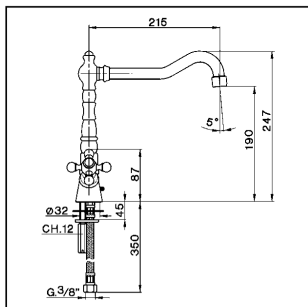

### RE 00052 (RE 00053)

- Monoforo lavello
- Single hole sink mixer
- Einloch-Spültischbatterie
- Mélangeur monotrou évier

bar	PORTATA BOCCA DI EROGAZIONE * SPOUT FLOW RATE DURCHFLOSS WANNENEINLAUF DEBIT BEC DEVERSEUR l/min.
0.5	5.5
1	8
2	11
3	13.5
4	15.5
5	17.5