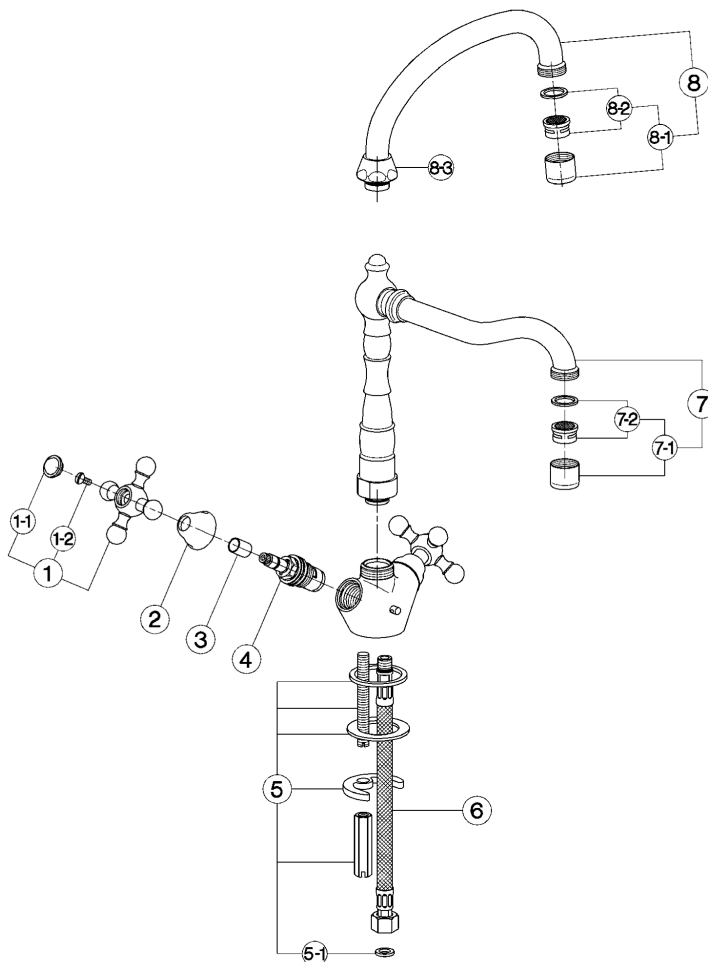

## Sink mixer KITCHEN\_RE000530

MODEL **RE000530**

Sink mixer, swivel spout, G.3/8" stainless steel flexible hoses

### RE 00052 (RE 00053)

- Monoforo lavello
- Single hole sink mixer
- Einloch-Spültischbatterie
- Mélangeur monotrou évier

bar	PORTATA BOCCA DI EROGAZIONE * SPOUT FLOW RATE DURCHFLOSS WANNENEINLAUF DEBIT BEC DEVERSEUR l/min.
0.5	5.5
1	8
2	11
3	13.5
4	15.5
5	17.5