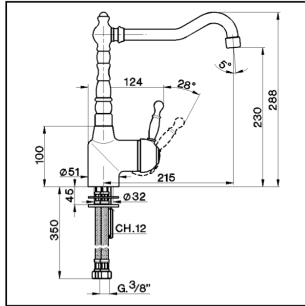

Single lever sink mixer KITCHEN_AY002530

cisal

AY 00253

- Monocomando livello
- Single lever sink mixer
- Einhand-Spültischbatterie
- Mitigeur évier

bar	PORTATA BOCCA DI EROGAZIONE * SPOUT FLOW RATE DURCHFLOß WANNENEINLAUF DÉBIT BEC DEVERSEUR l/min.
0.5	5.5
1	8
2	11
3	13.5
4	15.5
5	17.5

NR.	DESCRIZIONE DESCRIPTION BESCHREIBUNG DÉSCRIPTION	N. CODICE CODE NO. WERKSNR. NR. CODE	NR.	DESCRIZIONE DESCRIPTION BESCHREIBUNG DÉSCRIPTION	N. CODICE CODE NO. WERKSNR. NR. CODE	NR.	DESCRIZIONE DESCRIPTION BESCHREIBUNG DÉSCRIPTION	N. CODICE CODE NO. WERKSNR. NR. CODE
1	Canna alta "RE" per monocomando Spout "RE" for single lever mixer Auslauf-Rohr-U-"RE" 1/EHM Bec "RE" pour mitigeur	ZZ 93027 0	5	Leva monocomando "AY" Lever "AY" Hebel "AY" Levier "AY"	ZZ 90370 0			
1-1	Aeratore M.22x1 IA Cascade Mousseur M.22x1 IA Cascade Perlator M.22x1 IA Cascade Mousseur M.22x1 IA Cascade	ZZ 93345 0	5-1	Placchetta per leva "AY" Cap for lever "AY" Abdeckkappe 1/Hebel "AY" Plaquelette levier "AY"	ZZ 93048 0			
1-2	Cartuccia per aeratore M. 22x1 Cascade Mousseur cartridge M.22x1 Cascade Kart. 1/Perlator M.22x1 Cascade Cartouche x mousseur M.22x1 Cascade	ZZ 93339 0	5-2	Vite M.4,5x15 lb. tc. Screw M.4,5x15 Schraube M.4,5x15 Vis M.4,5x15	ZZ 92641 0			
2	Cartuccia monocomando piccola Mixing valve - small size Kartusche Cartouche mitigeurs	ZZ 92909 0	6	Set installazione monocomando monotoro Installation set single hole Befestigungsset Set installation	ZZ 92851 0			
3	Calotta bloccaggio cartuccia piccola Nut for mixing valve-small Mutter 1/Kartusche Ecrou pour cartouche	ZZ 92603 0	6-1	Guarnizione fibra 3/8" Gasket rubber 3/8" Fiberringung 3/8" Joint en fibre 3/8"	ZZ 92696 0			
4	Copricartuccia con ideogrammi Escalcheon cartridge with ideogram Abdeckkappe mit Ideogramm Couvre-cartouche avec ideogramme	ZZ 92716 0	7	Flessibile M.11x1 3/8" F.L.380 Flex M.11x1 3/8" L.380 Anschlussschlauch M.11x1 3/8" L.380 Flex M.11x1 3/8" L.380	ZZ 92804 0			