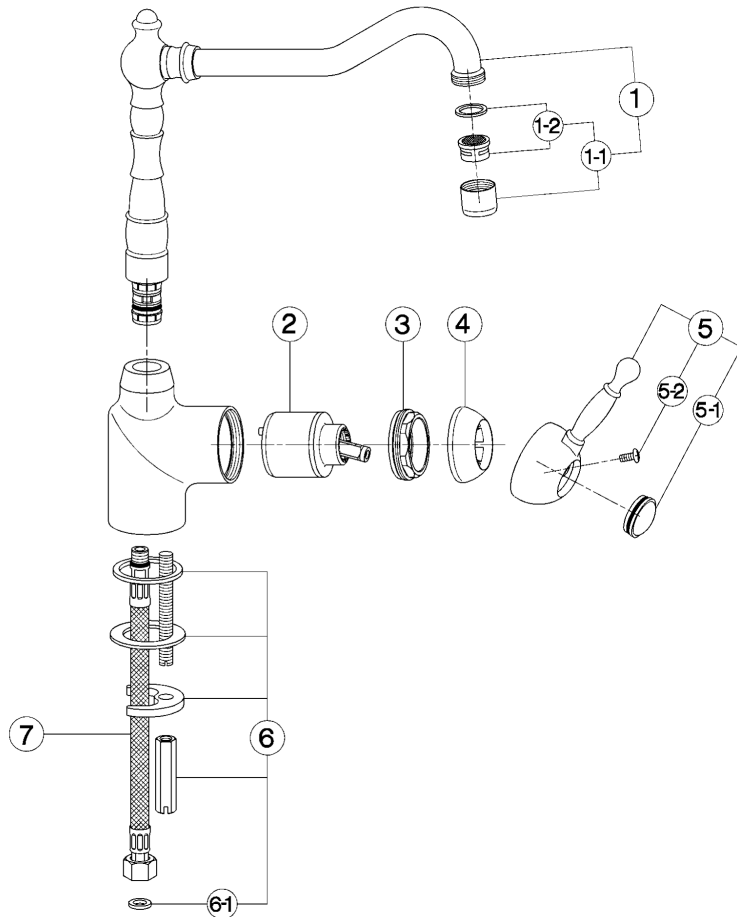

Single lever sink mixer KITCHEN_AY002530

cisal

AY 00253

- Monocomando livello
- Single lever sink mixer
- Einhand-Spültischbatterie
- Mitigeur évier

bar	PORTATA BOCCA DI EROGAZIONE * SPOUT FLOW RATE DURCHFLOß WANNENEINLAUF DÉBIT BEC DEVERSEUR l/min.
0.5	5.5
1	8
2	11
3	13.5
4	15.5
5	17.5

NR.	DESCRIZIONE DESCRIPTION BESCHREIBUNG DÉSCRIPTION	N. CODICE CODE NO. WERKSNR. NR. CODE	NR.	DESCRIZIONE DESCRIPTION BESCHREIBUNG DÉSCRIPTION	N. CODICE CODE NO. WERKSNR. NR. CODE	NR.	DESCRIZIONE DESCRIPTION BESCHREIBUNG DÉSCRIPTION	N. CODICE CODE NO. WERKSNR. NR. CODE
1	Canna alta "RE" per monocomando Spout "RE" for single lever mixer Auslauf-Rohr-U-"RE" 1/EHM Bec "RE" pour mitigeur	ZZ 93027 0	5	Leva monocomando "AY" Lever "AY" Hebel "AY" Levier "AY"	ZZ 90370 0			
1-1	Aeratore M.22x1 IA Cascade Mousseur M.22x1 IA Cascade Perlator M.22x1 IA Cascade Mousseur M.22x1 IA Cascade	ZZ 93345 0	5-1	Placchetta per leva "AY" Cap for lever "AY" Abdeckkappe 1/Hebel "AY" Plaquelette levier "AY"	ZZ 93048 0			
1-2	Cartuccia per aeratore M. 22x1 Cascade Mousseur cartridge M.22x1 Cascade Kart. 1/Perlator M.22x1 Cascade Cartouche x mousseur M.22x1 Cascade	ZZ 93339 0	5-2	Vite M.4,5x15 lb. tc. Screw M.4,5x15 Schraube M.4,5x15 Vis M.4,5x15	ZZ 92641 0			
2	Cartuccia monocomando piccola Mixing valve - small size Kartusche Cartouche mitigeurs	ZZ 92909 0	6	Set installazione monocomando monotoro Installation set single hole Befestigungsset Set installation	ZZ 92851 0			
3	Calotta bloccaggio cartuccia piccola Nut for mixing valve-small Mutter 1/Kartusche Ecrou pour cartouche	ZZ 92603 0	6-1	Guarnizione fibra 3/8" Gasket rubber 3/8" Fiberringung 3/8" Joint en fibre 3/8"	ZZ 92696 0			
4	Copricartuccia con ideogrammi Escalcheon cartridge with ideogram Abdeckkappe mit Ideogramm Couvre-cartouche avec ideogramme	ZZ 92716 0	7	Flessibile M.11x1 3/8" F.L.380 Flex M.11x1 3/8" L.380 Anschlussschlauch M.11x1 3/8" L.380 Flex M.11x1 3/8" L.380	ZZ 92804 0			